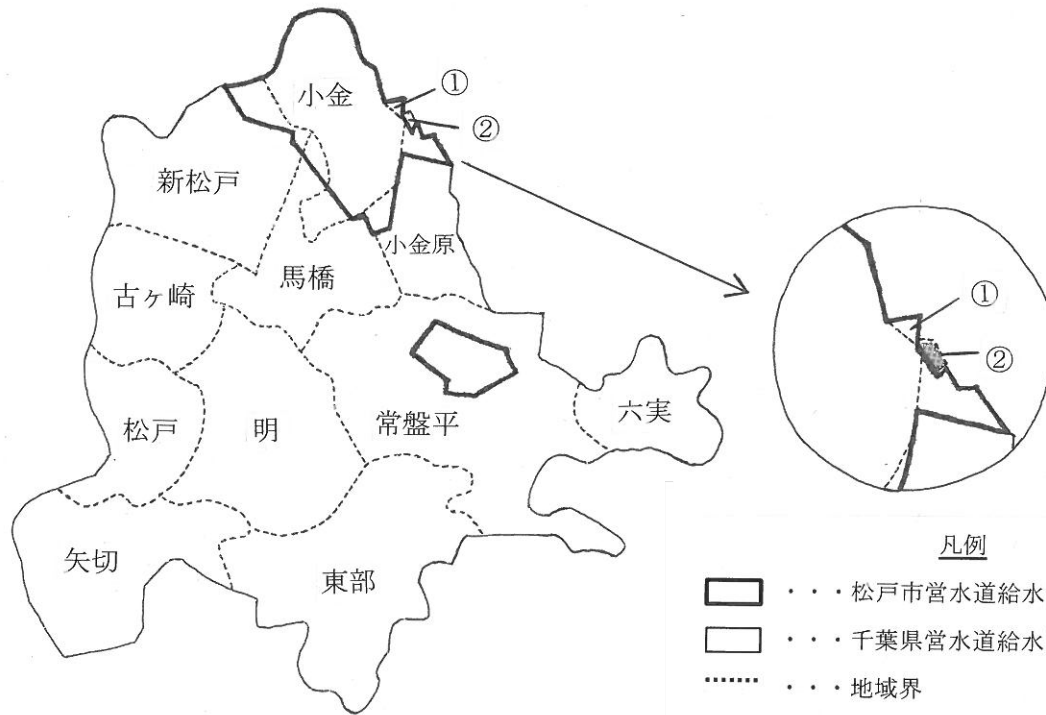

# 松戸市営水道概要図

## 給水区域図

大金平一丁目から五丁目まで、大谷口、幸田、幸田一丁目から五丁目まで、小金きよしヶ丘一丁目から五丁目まで、小金清志町一丁目から三丁目まで、小金上総町、久保平賀、新松戸一丁目、新松戸北一丁目、新松戸北二丁目、新松戸東、殿平賀、中金杉一丁目から五丁目まで、平賀、東平賀、二ツ木二葉町、横須賀一丁目、横須賀二丁目、常盤平一丁目から七丁目までの各全部、小金、幸谷、二ツ木、根木内、小金原一丁目、小金原四丁目、八ヶ崎一丁目、五香西三丁目の各一部、流山市前ヶ崎の一部

### 凡例

- - 
  -
- ① …… 流山市前ヶ崎の一部  
 (松戸市が給水)
- ② ……  松戸根木内の一部  
 (流山市が給水)