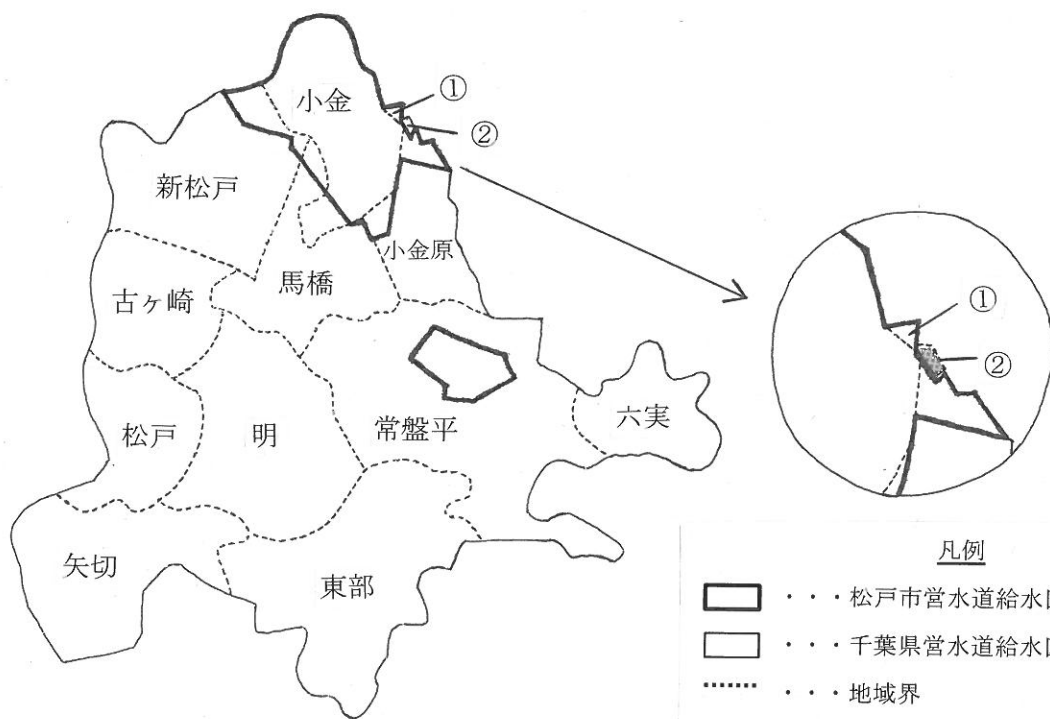

松戸市営水道概要図

給水区域図

幸田、幸田一丁目から幸田五丁目まで、中金杉、中金杉一丁目から中金杉五丁目まで、大金平、大金平三丁目、新松戸北一丁目、新松戸北二丁目、横須賀一丁目、横須賀二丁目、平賀、東平賀、殿平賀、小金上総町、小金清志町、小金きよしヶ丘、久保平賀、大谷口、新松戸一丁目及び常盤平一丁目から七丁目までの各全部並びに小金、幸谷、新松戸東、二ツ木、根木内、小金原一丁目、小金原四丁目、八ヶ崎一丁目及び五香西三丁目の各一部並びに流山市前ヶ崎の一部

- 凡例
- . . . 松戸市営水道給水区域
 - . . . 千葉県営水道給水区域
 - . . . 地域界
 - ① . . . 流山市前ヶ崎の一部
(松戸市が給水)
 - ② . . . 松戸根木内の一部
(流山市が給水)