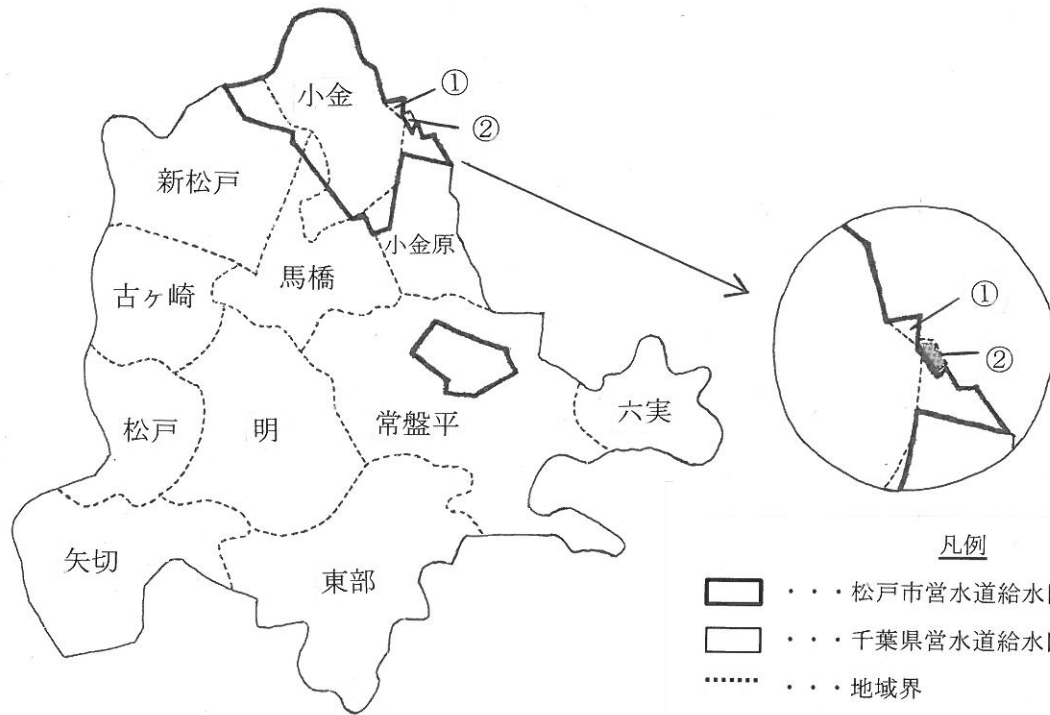

# 松戸市営水道概要図

## 給水区域図

大金平一丁目から五丁目まで、大谷口、幸田、幸田一丁目から五丁目まで、小金きよしヶ丘一丁目から五丁目まで、小金清志町一丁目から三丁目まで、小金上総町、久保平賀、新松戸一丁目、新松戸北一丁目、新松戸北二丁目、新松戸東、殿平賀、中金杉、中金杉一丁目から五丁目まで、平賀、東平賀、二ツ木二葉町、横須賀一丁目、横須賀二丁目、及び常盤平一丁目から七丁目までの各全部、並びに小金、幸谷、二ツ木、根木内、小金原一丁目、小金原四丁目、八ヶ崎一丁目、その他、流山市前ヶ崎の一部

### 凡例

- . . . 松戸市営水道給水区域
- . . . 千葉県営水道給水区域
- . . . 地域界
- ① . . . 流山市前ヶ崎の一部  
(松戸市が給水)
- ② . . .  松戸根木内の一部  
(流山市が給水)