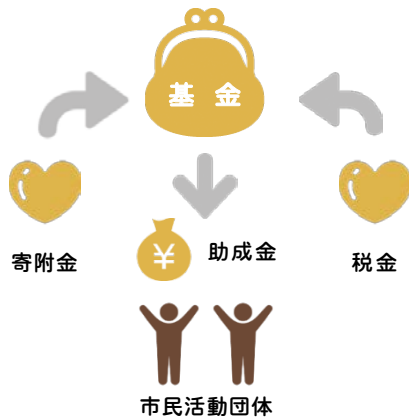

# 市民活動助成金は

# 寄附

を活用しています

市民活動助成金は、市民や民間事業者のみなさんから、市民活動団体の支援のために寄せられた「寄附金」と「税金」を合わせた「協働のまちづくり基金」を原資としています。豊かで元気な松戸市を目指して、市民活動を寄附で応援しませんか？

「協働のまちづくり基金」は、皆さんからいただいた寄附金と、その寄附金と同額を市の財源から合わせて積み立てる「マッチングギフト方式」を取り入れています。

## チャリティー自動販売機

市内に16台あるチャリティー自動販売機で飲み物を購入すると、売上金の一部が寄附されます。

まつど市民活動サポートセンターなどに設置しています。

- ・まつど市民活動サポートセンター
- ・市役所駐車場入口
- ・矢切支所
- ・常盤平支所
- ・新松戸支所
- ・ユーカー交通公園
- ・洗濯屋あべ
- ・常盤平老人福祉センター
- ・シニア交流センター
- ・小金原市民センター
- ・小金支所
- ・ひがまつテラス