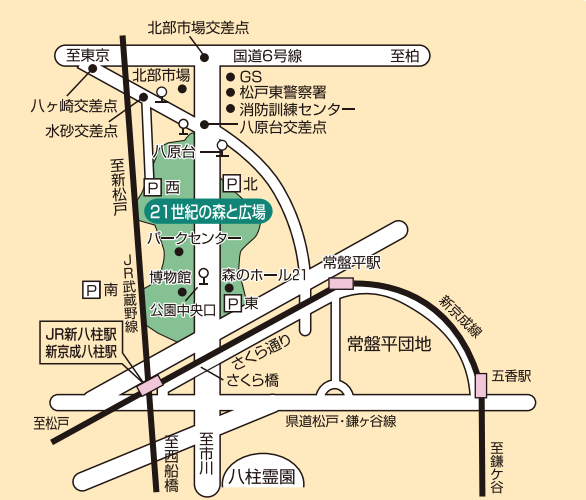

松戸モリヒロフェスタの情報をFacebookページで定期的にアップ中!
イベント情報や、出店店舗はもちろん、お得な情報もゲットできちゃうかも?
松戸モリヒロフェスタに来る前に必ずチェックですよ~!

<http://bit.ly/2bbaFo0>

交通のご案内

電車 新京成電鉄・・・八柱駅南口下車
JR武蔵野線・・・新八柱駅下車
徒歩15分

新京成バス

- ・八柱駅南口より小金原団地循環または新松戸駅行き、公園中央口下車
※開園時間を中心に10分から20分ごとにバスが運行しています。
- ・馬橋駅入口より常盤平駅北口行き、水砂下車(西口)または八原台下車(北口)
- ・新松戸駅より八柱駅行き、八原台下車(北口)または公園中央口下車

※イベントの内容は変更になる場合がございます。※写真は全てイメージです。

表4

松戸モリヒロフェスタ

おいしい・たのしい・おしゃんでい

松戸市制施行75周年記念 / 21世紀の森と広場開園25周年記念事業

入場無料

2018年11月23日(金・祝)・24日(土)・25日(日)

時間 10:00~16:30 閉園 【ラーメンサミット】チケット販売終了16:00 ※雨天決行・荒天中止

オープニングセレモニー
11/23(金・祝)
10:30~12:00
場所: 千駄堀池付近

協賛

表1