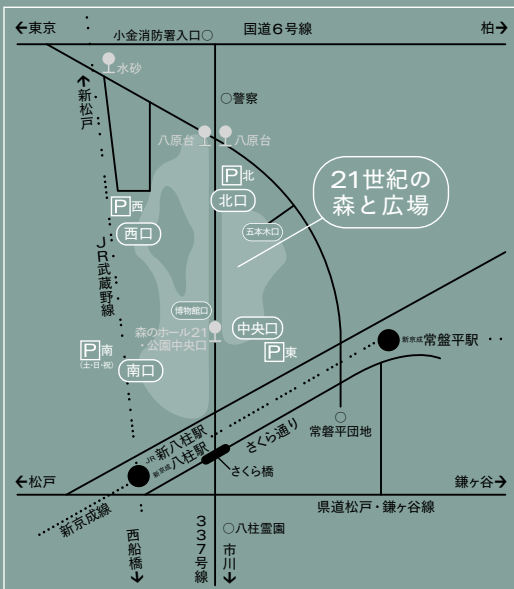

松戸アートピクニック 2021

介しの森で/in the intermediary forest

会期：2021年11月6日(土)～19日(金)14日間
時間：9:00～16:30(最終入園は16:00まで)
会場：千葉県松戸市「21世紀の森と広場」
「親緑の丘」「つどいの広場」「みどりの里」
入場無料

企画団体：

大成哲雄+聖徳大学大成ゼミ
千葉大学園芸学部柳井重人研究室
千葉大学園芸学部 章俊華・武田史朗研究室
武蔵野美術大学建築学科土屋・田原コース

松戸アートピクニックは、2017年より、松戸市の中央に位置する公園「21世紀の森と広場」が有する豊かな自然環境を舞台に、現代アートをきっかけに多様な文化的価値を創造する芸術祭として開催が始まりました。

今回は「生命の仲介的な場所である森に対して、皆で会し(集まり)、皆で理解を深める」ことをテーマとし、これまで本公園において活動をおこなってきた複数の大学の研究室が、それぞれのカリキュラムを展開する形で、「観察・創作・交流」を通じたプログラムをおこないます。

本公園の変化に富んだ自然に対して、各研究室が見出すオリジナルで多様な知見を、来園者のみなさまと共有することで、豊かな感性を育む自然学習の場となることを期待しています。

ぜひピクニックを楽しむつもりで気軽に足をお運びいただき、いつもとはほんの少し違う角度から、この魅力ある自然をお楽しみください。

21世紀の森と広場とは

「千駄堀の自然を守り育てる」ことをコンセプトに掲げ、多様化する市民生活や文化活動に対応した都市公園として1993年に開園しました。千駄堀地区の自然は数百年以上に亘り、人の暮らしと密接な関わりをもつ森と周辺環境を取り込んだ「里山」として、数十年周期で更新しながら循環してきました。この「里山」を後世に引き継いでいくためには、人と自然のつながりをあらためて認識することが重要であり、この芸術祭をきっかけに本公園の自然の魅力を感じていただき、人と自然が結びつき共生できる未来を目指します。

会場周辺の地図

大成哲雄+聖徳大学大成ゼミ、「グローカルピクニック」、2017年

各イベントのお申し込み先：

「松戸アートピクニック」事務局

(21世紀の森と広場管理事務所)
☎047-345-8900 午前9:00～午後17:00

各イベントの最新情報はWebサイトをご覧ください。
<https://matsudo-ap.jp>

① ワークショップ・作品展示

森を解す 11/6 先着順 20名

【日時】11月6日(土)10時30分～14時30分 ※昼食休憩含む ※雨天の場合、翌日開催 / 【会場】21世紀の森と広場「親緑の丘」

【対象】小学3年生以上中学生以下先着20人 ※要事前申込み ※小学生は保護者の同伴が必要 / 【費用】無料

市内小中学生が「子どもアーティスト」となり、4つの企画団体の大学生と一緒に、森から発生した伐採材を用いて、「森の気配」を醸し出す生き物のような立体作品をいくつも制作します。完成した作品群は森の木立に配置され、この森にいつもとは少し異なる気配を創出することで、森が抱える豊かな生命に対して改めて理解を深めようと思えます。 ※千葉大学園芸学部「伐採材の活用への取り組み」、聖徳大学大成ゼミ「子供たちとのアクティビティによる取り組み」、武蔵野美術大学建築学科土屋・田原コース「空間的造形への取り組み」。これらを混合した共同企画。

② 座談会

森で会す 11/13 先着順 40名

【日時】11月13日(土)13時～15時 ※後日、動画のアーカイブ配信を予定

【会場】21世紀の森と広場「親緑の丘」 ※雨天の場合「パークシアター」

【対象】どなたでも先着40人 ※当日会場受付

※小学生は保護者の同伴が必要 / 【費用】無料

「森という生命の仲介的な存在の場所に、皆で集まり、皆で理解を深める」をテーマに、本公園内の親緑の丘にて、森の座談会を開催します。

前半は、4つの企画団体の大学生と、3名のゲストの方々から、「森」にまつわるそれぞれの活動紹介をしてもらいます。そして、後半のフリートークでは、会場にお越しの皆様とともに、本公園が有する豊かな自然環境の未来像を探っていくことを目指します。