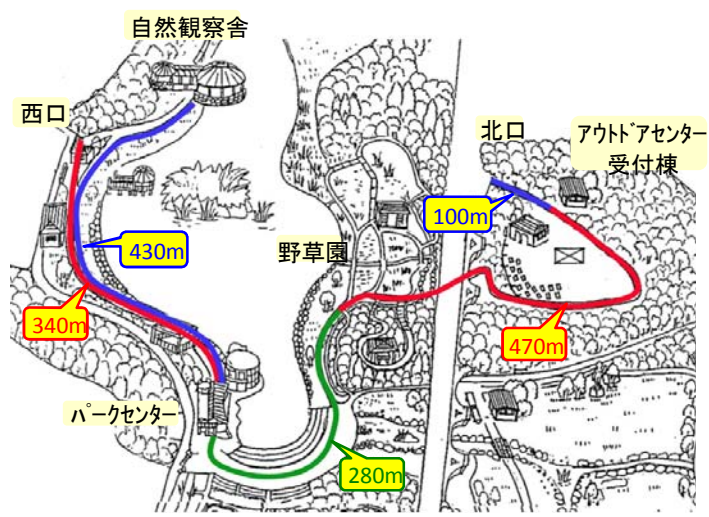

干駄堀池・野草園・木もれ陽の森周辺

中央口～野草園・木もれ陽の森周辺

光と風の広場・水とこかげの広場周辺

みどりの里・親緑の丘周辺

周回コース（1周）

園内距離マップ