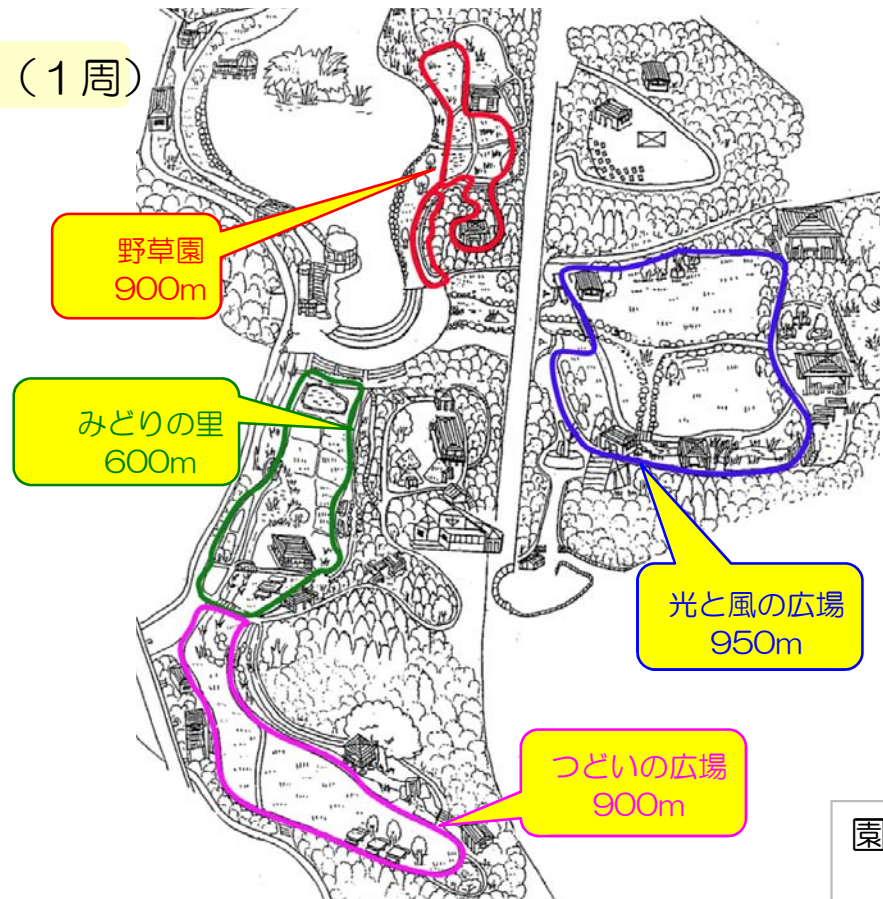

干駄堀池・野草園・木もれ陽の森周辺

中央口～野草園・木もれ陽の森周辺

光と風の広場・水とこかげの広場周辺

みどりの里・親緑の丘周辺

周回コース（1周）

園内距離マップ