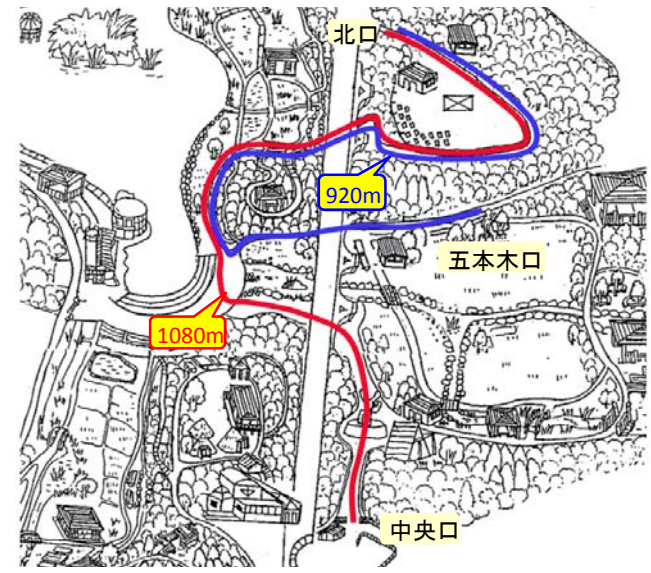

干駄堀池・野草園・木もれ陽の森周辺

中央口～野草園・木もれ陽の森周辺

光と風の広場・水とこかげの広場周辺

みどりの里・親緑の丘周辺

周回コース（1周）

園内距離マップ