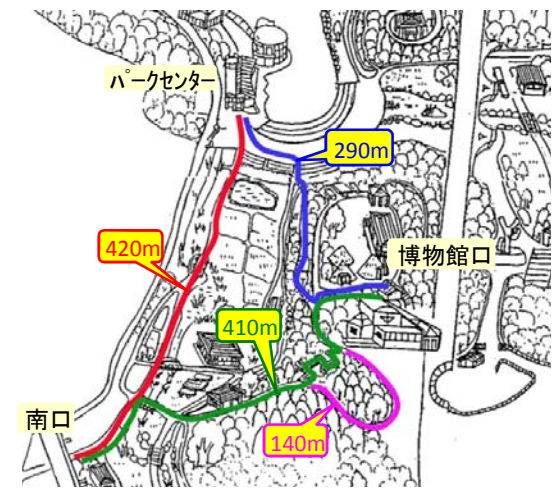

干駄堀池・野草園・木もれ陽の森周辺

中央口～野草園・木もれ陽の森周辺

光と風の広場・水とこかげの広場周辺

みどりの里・親緑の丘周辺

周回コース（1周）

園内距離マップ