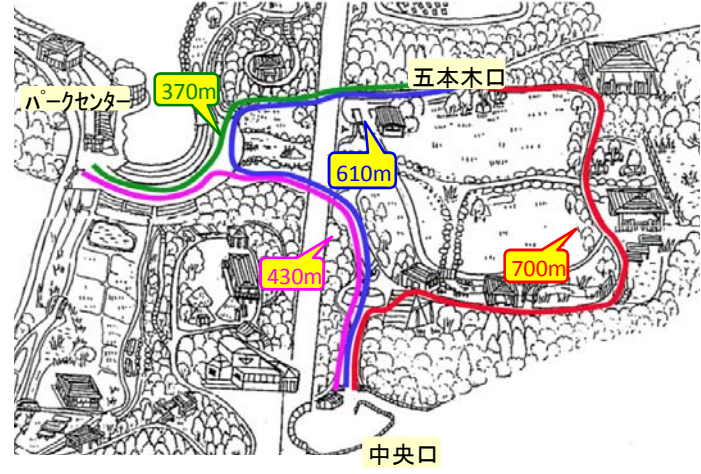

干駄堀池・野草園・木もれ陽の森周辺

中央口～野草園・木もれ陽の森周辺

光と風の広場・水とこかげの広場周辺

みどりの里・親緑の丘周辺

周回コース（1周）

園内距離マップ