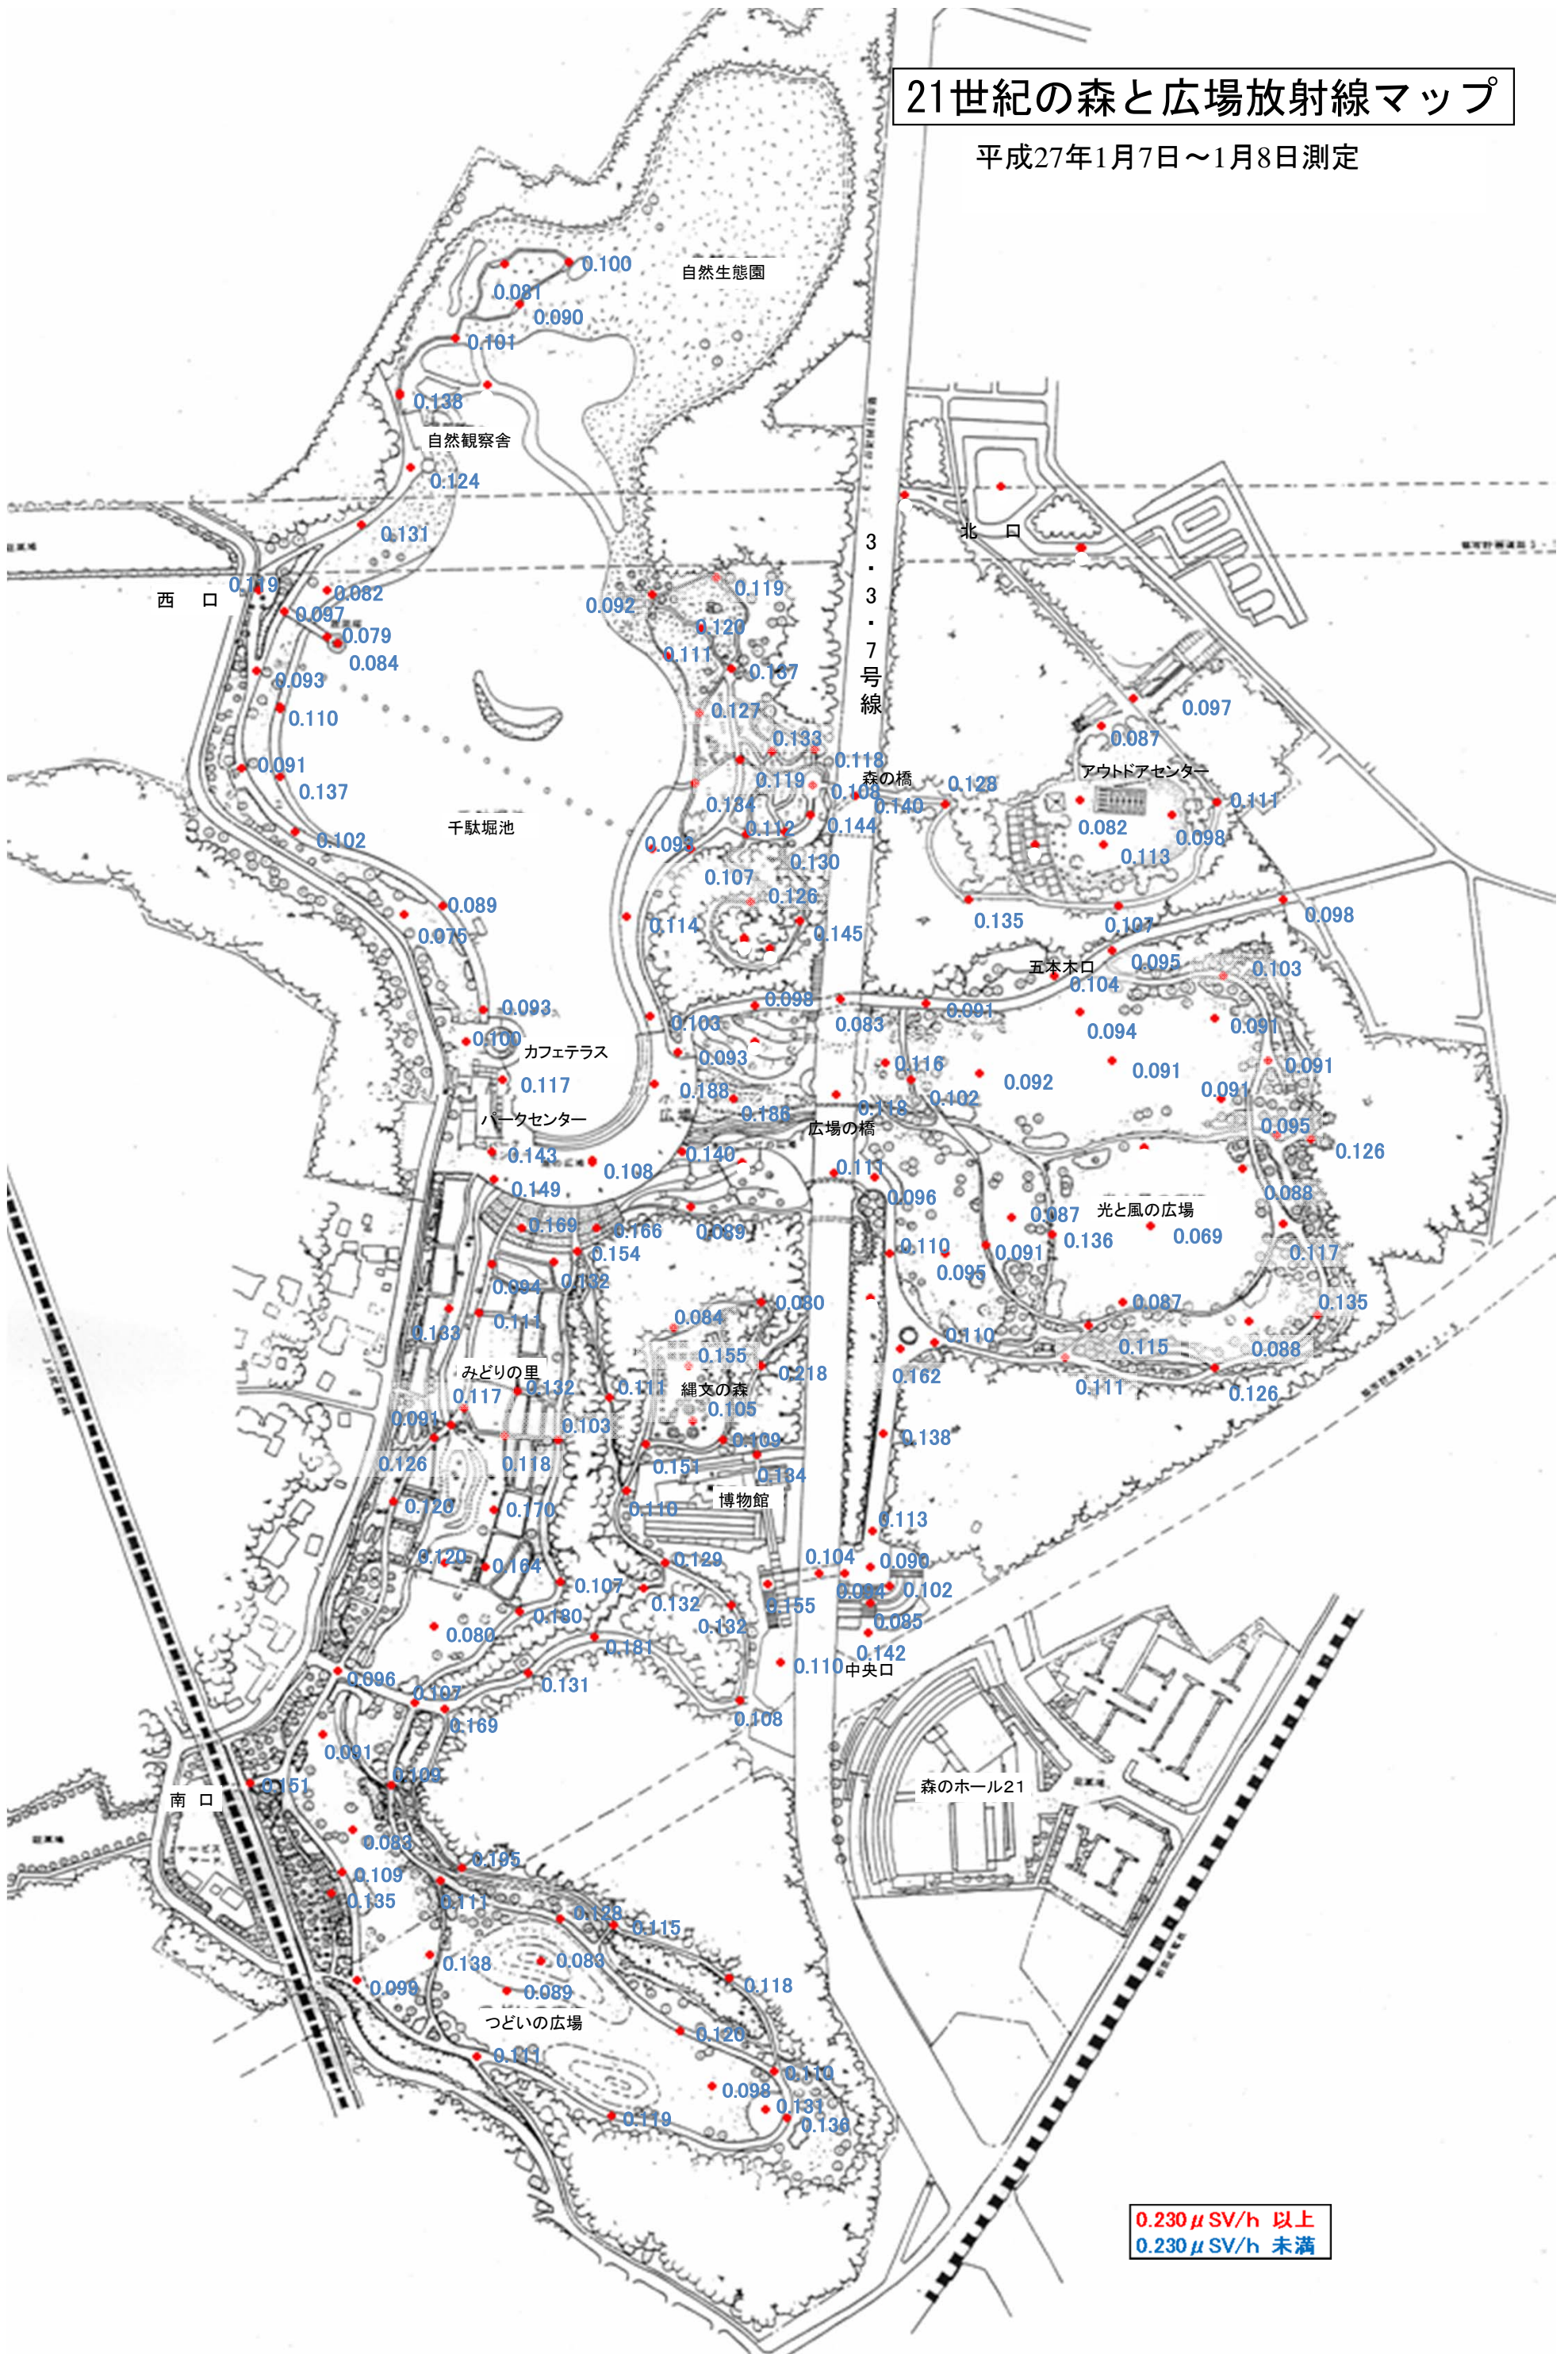

21世紀の森と広場放射線マップ

平成27年1月7日～1月8日測定

0.230 μ SV/h 以上
0.230 μ SV/h 未満