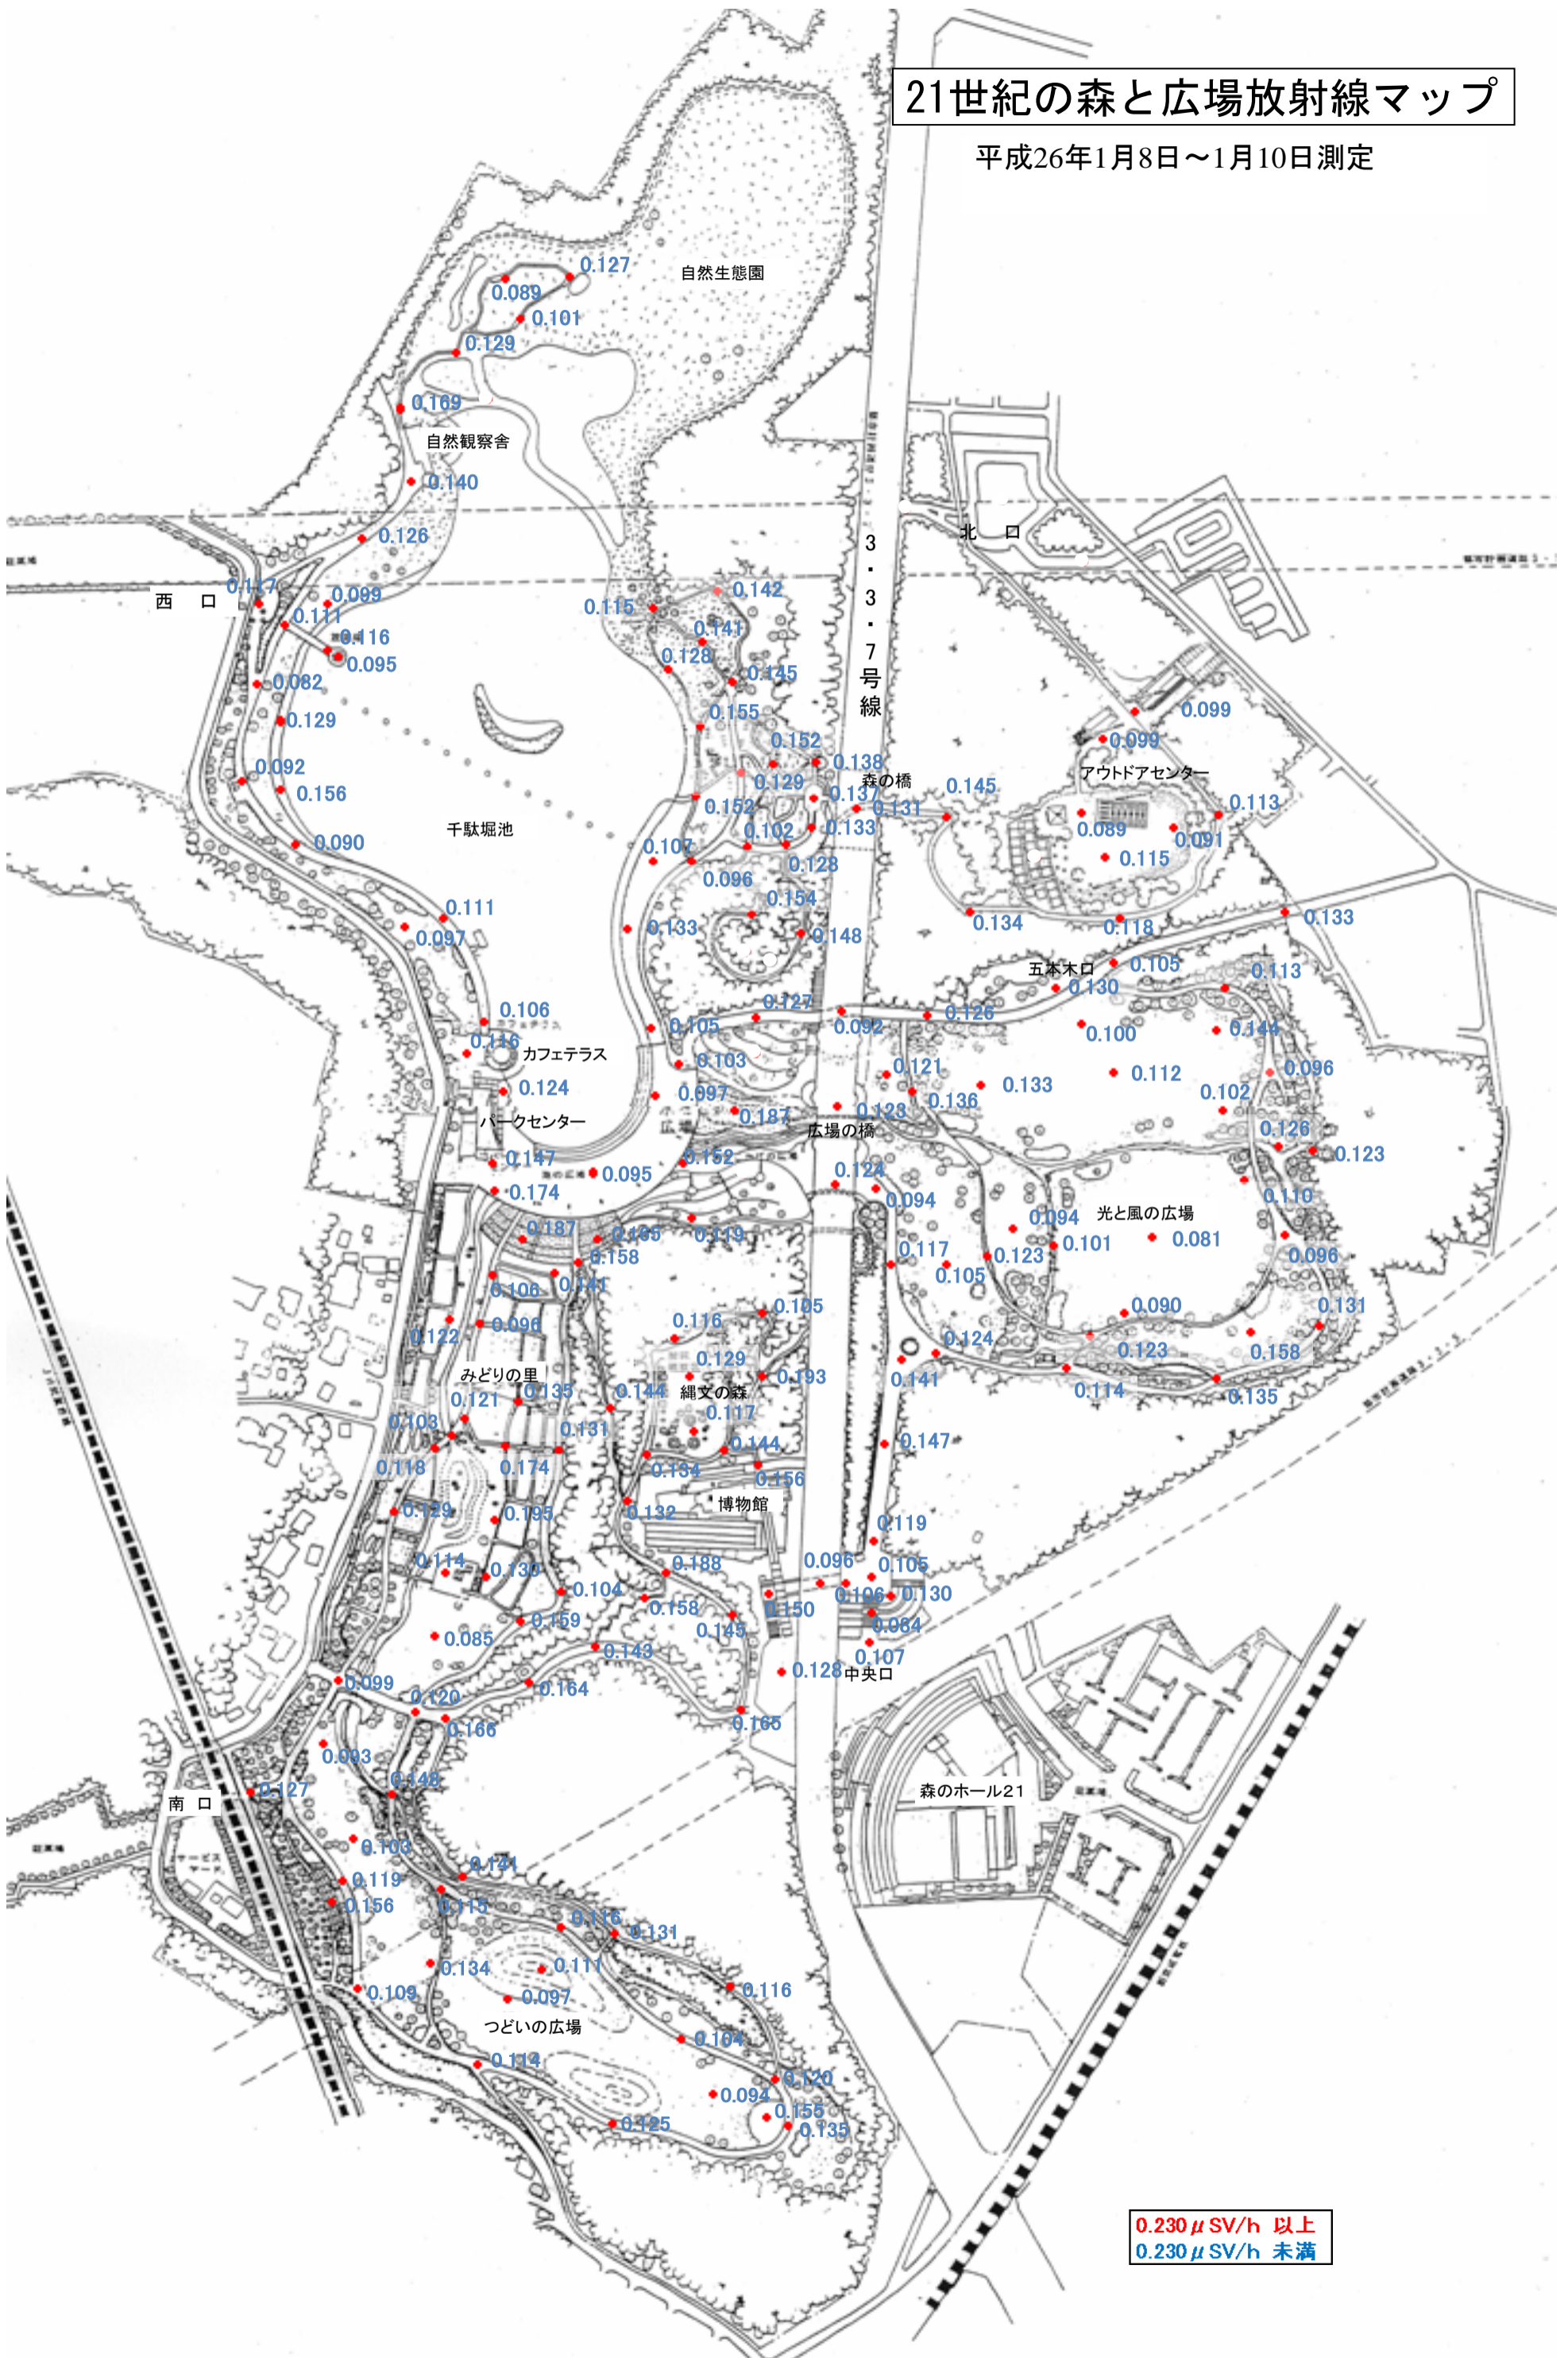

21世紀の森と広場放射線マップ

平成26年1月8日～1月10日測定

0.230 μ SV/h 以上
0.230 μ SV/h 未満