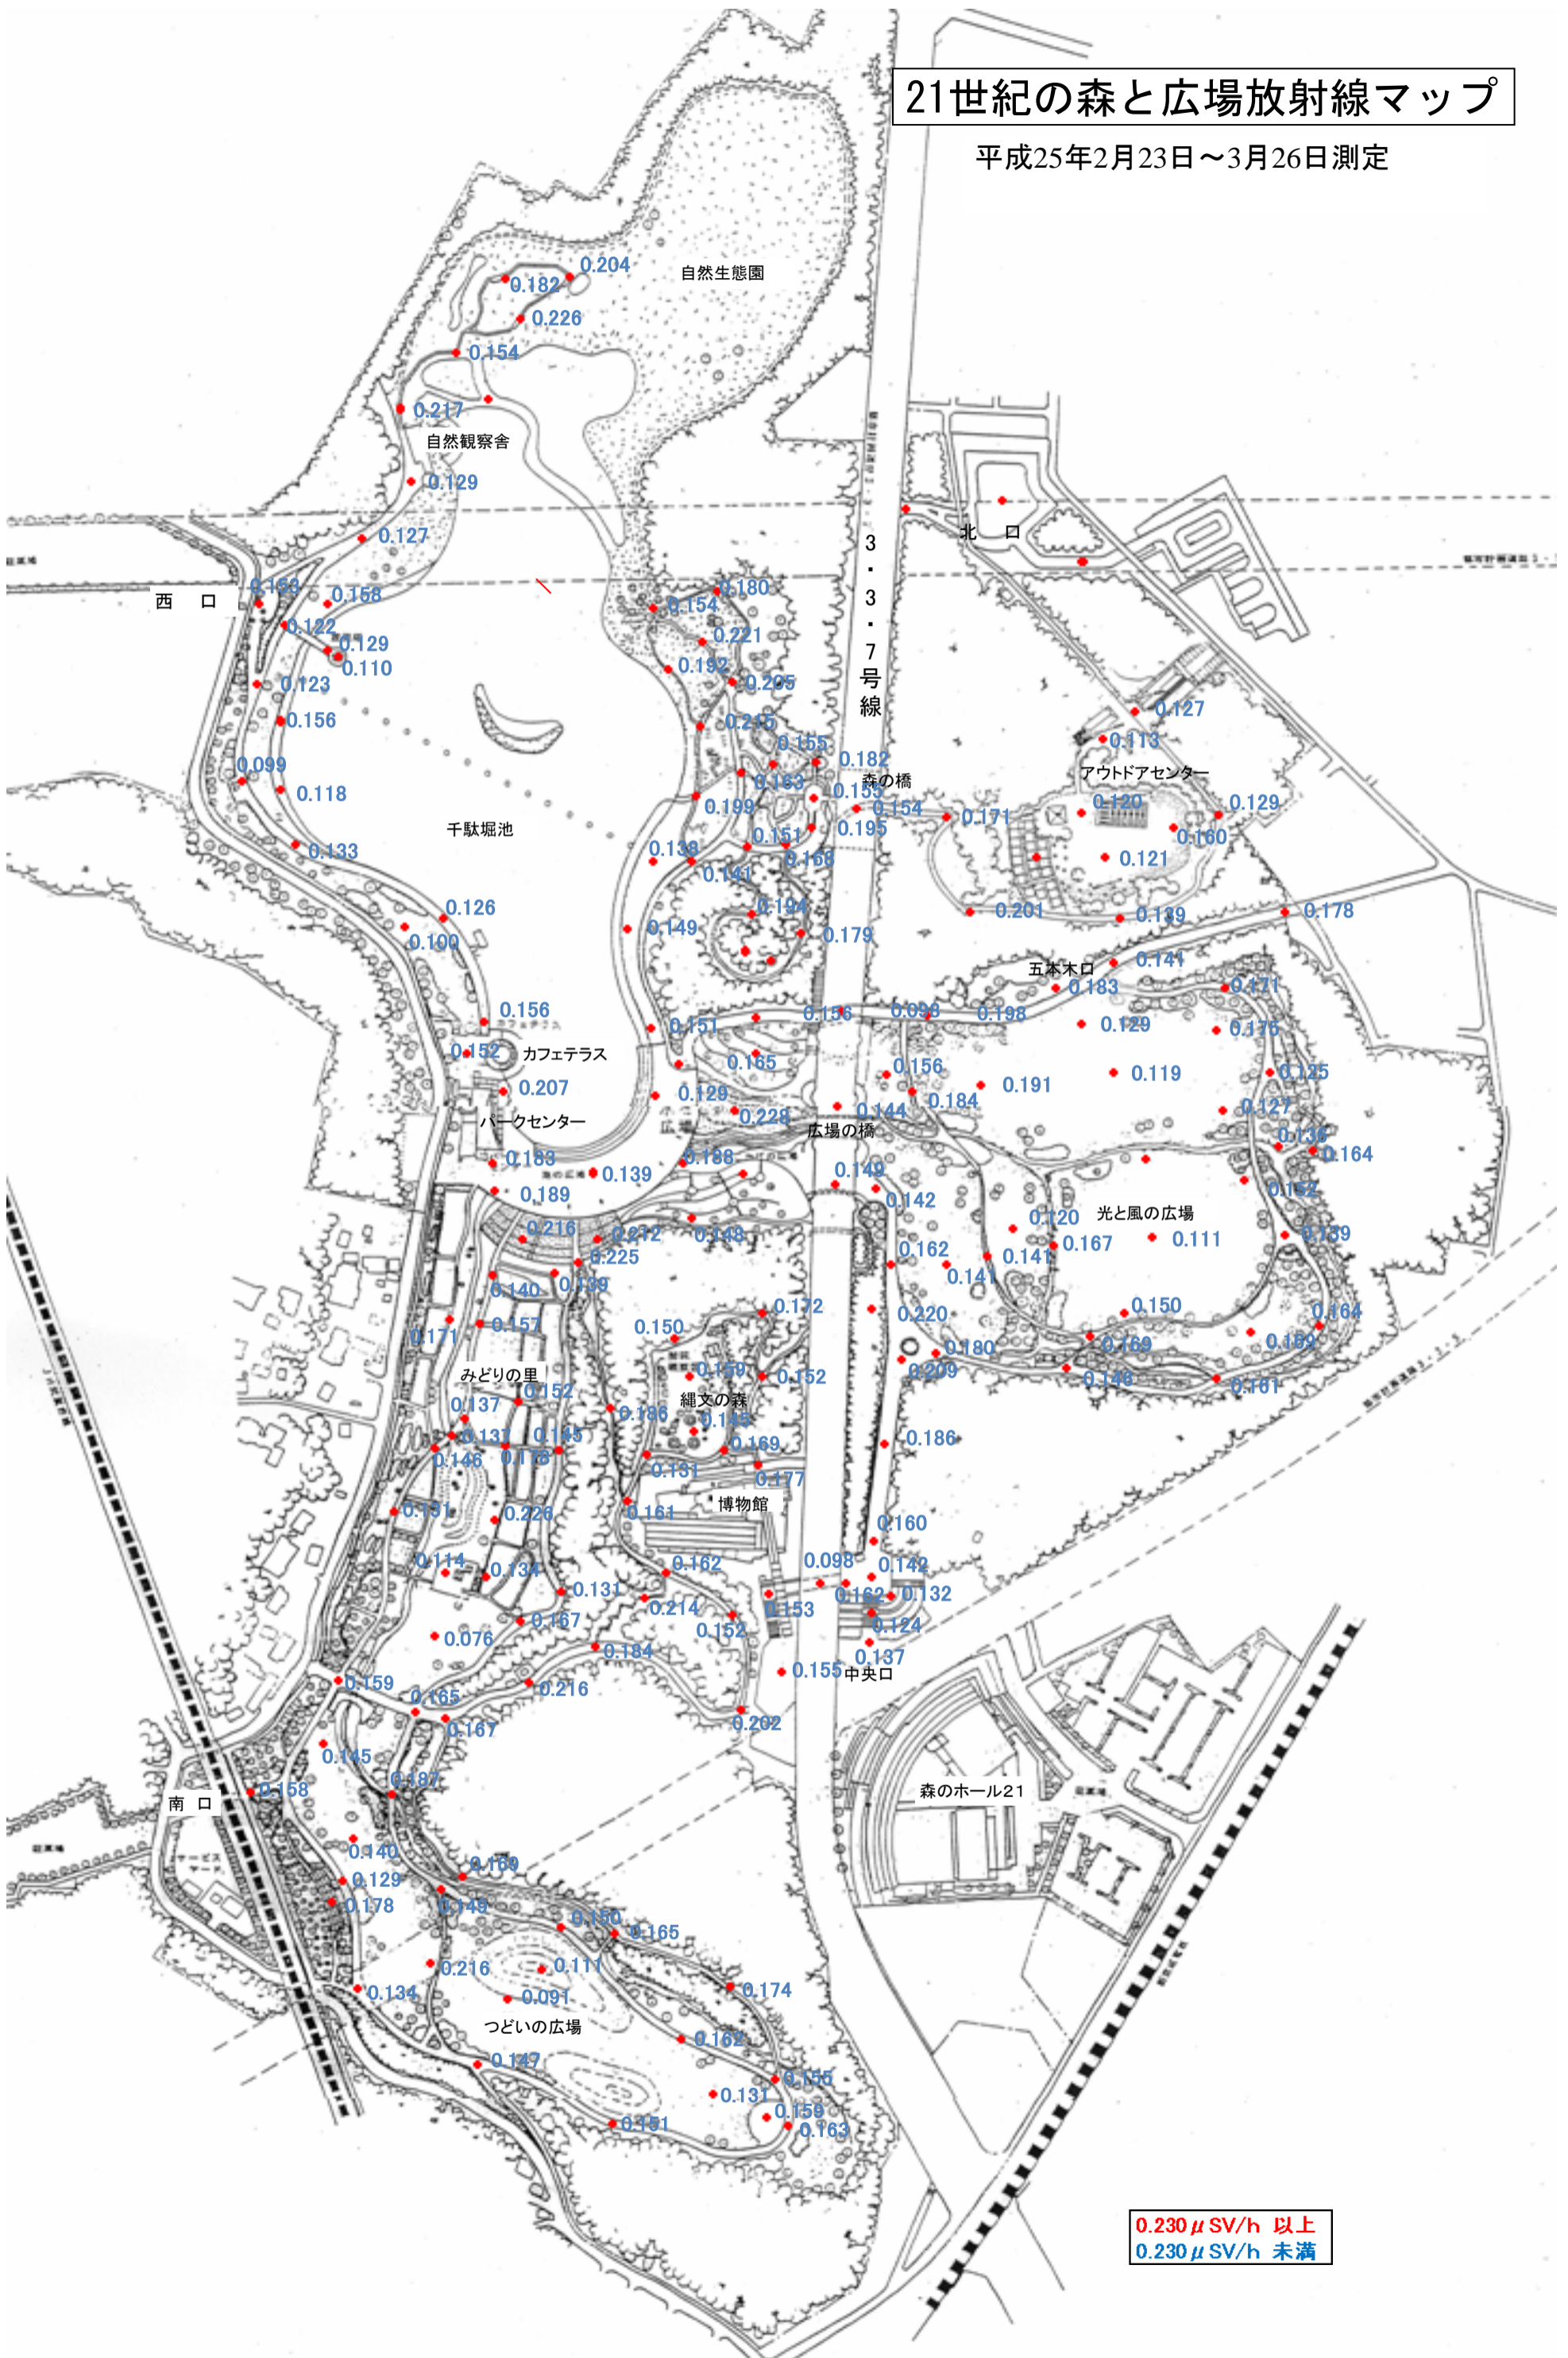

21世紀の森と広場放射線マップ

平成25年2月23日～3月26日測定

0.230 μ SV/h 以上
0.230 μ SV/h 未満