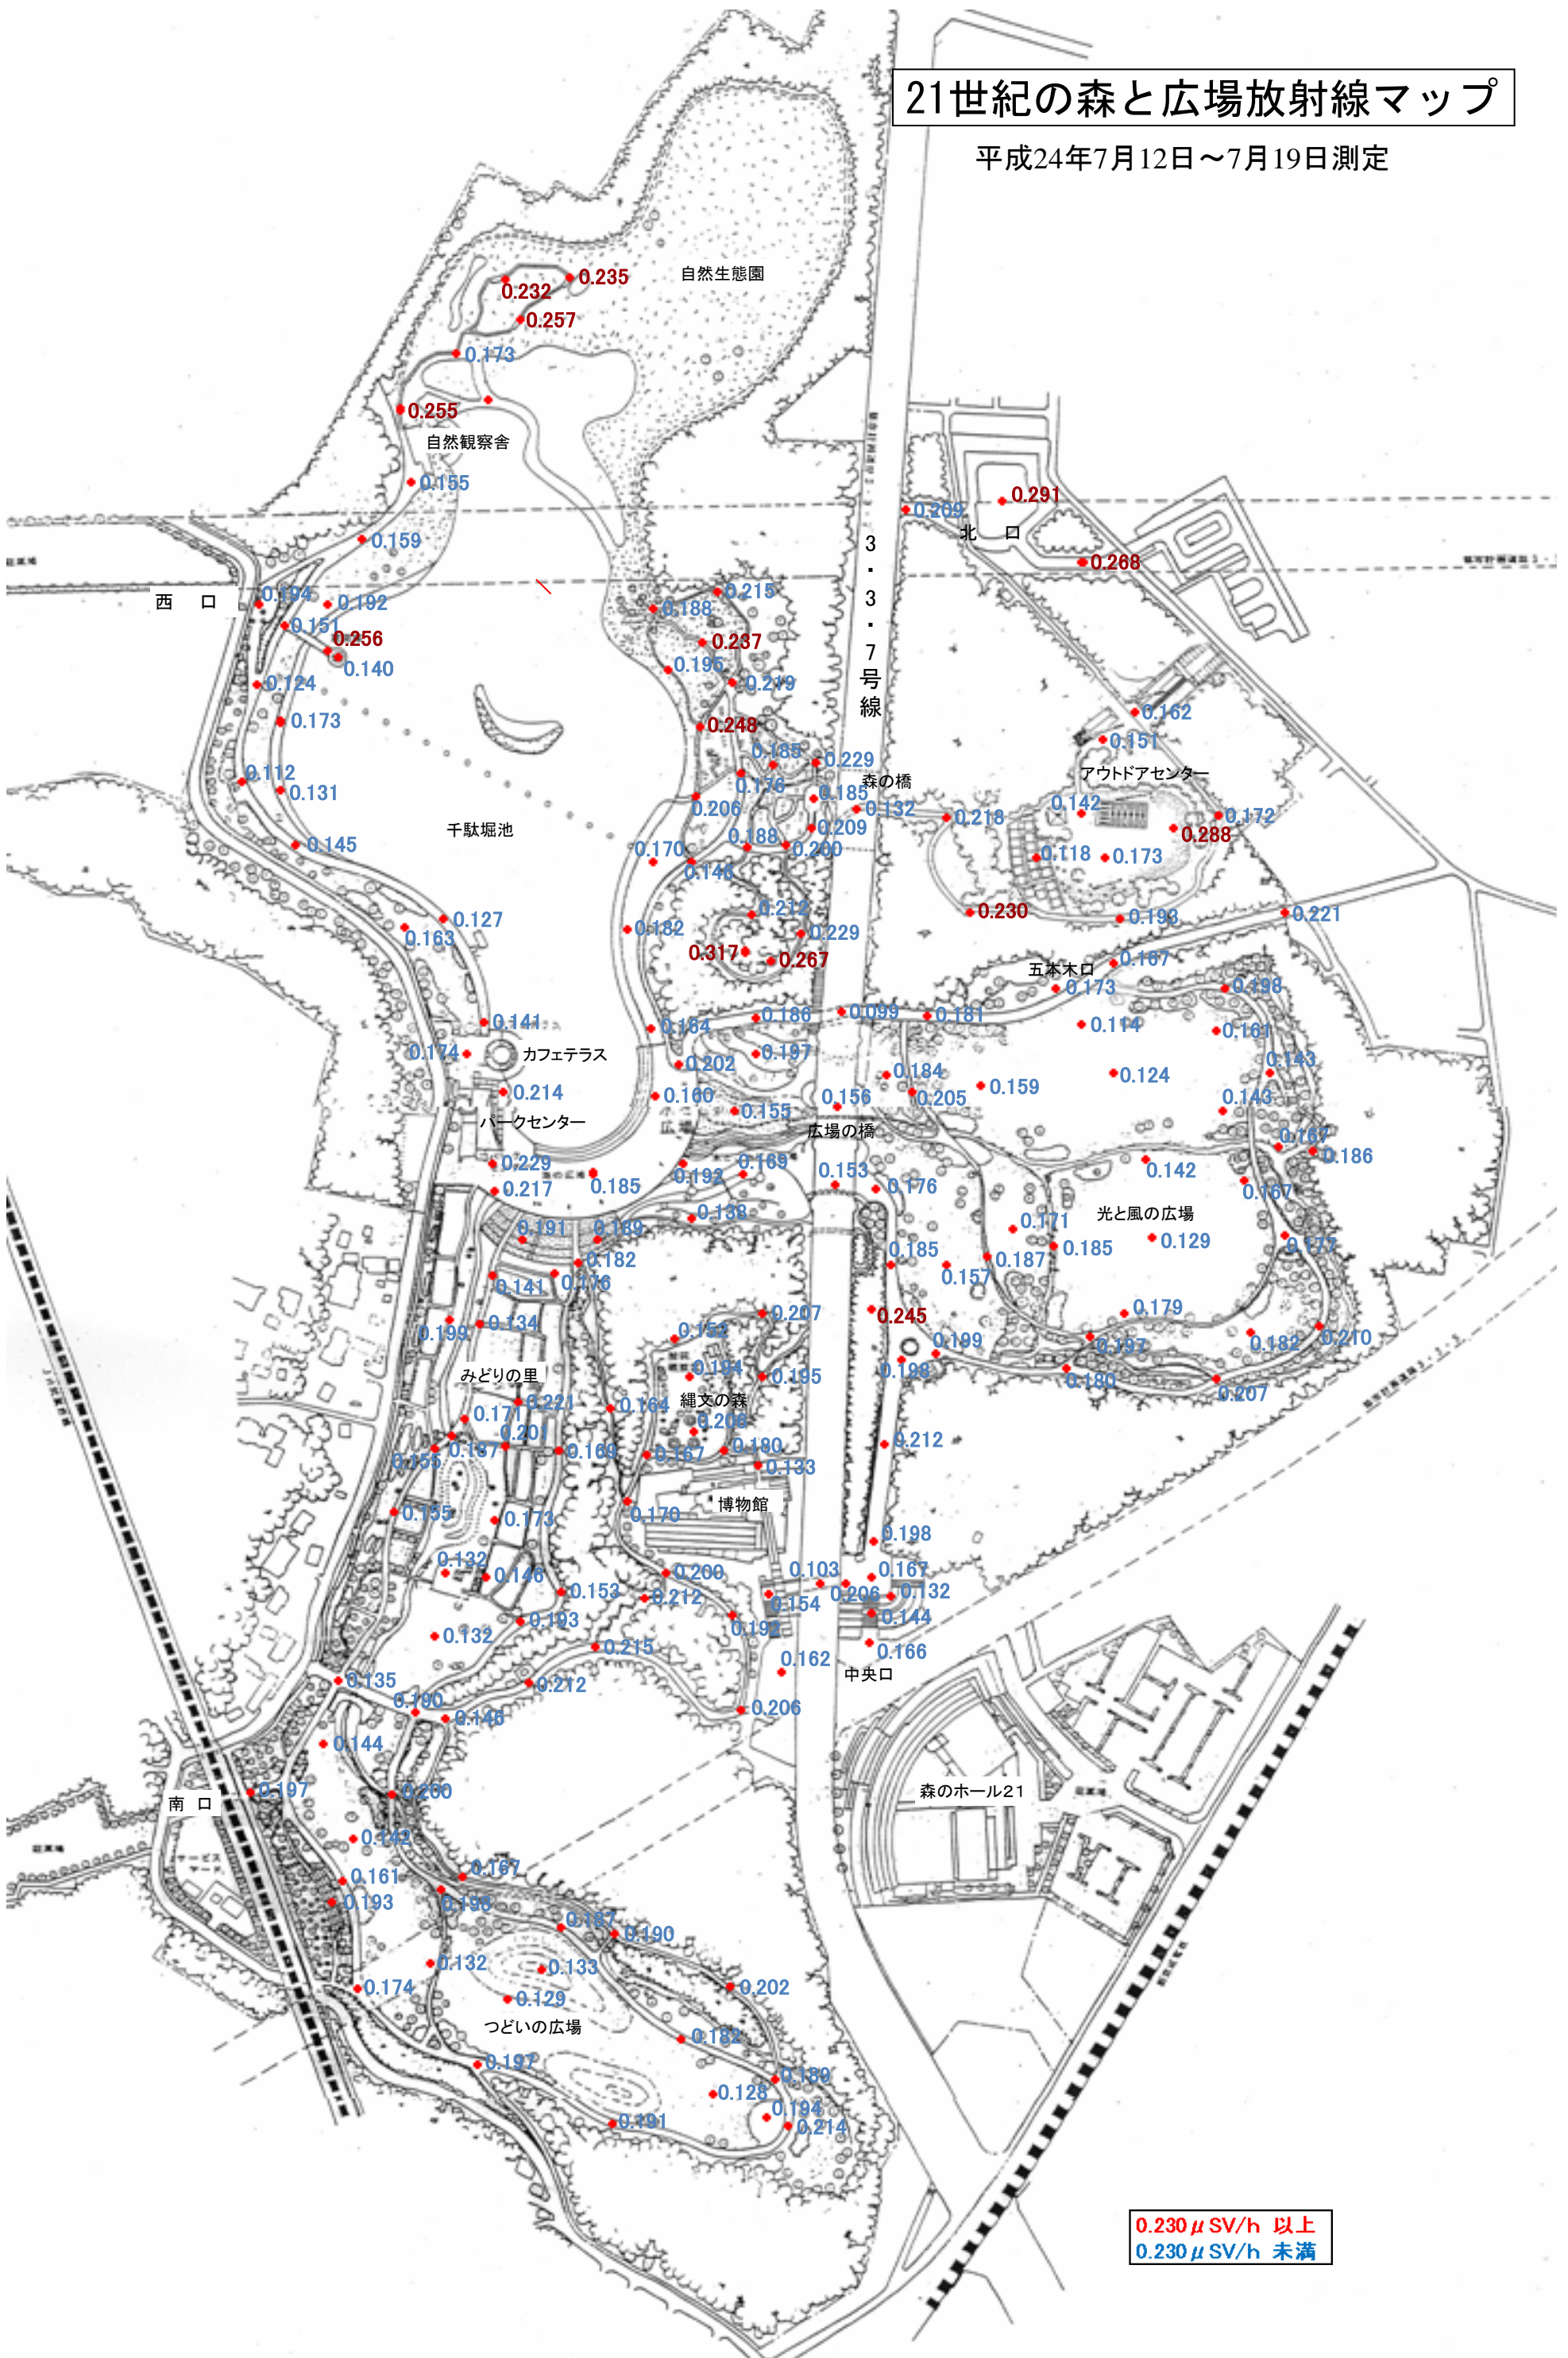

21世紀の森と広場放射線マップ

平成24年7月12日～7月19日測定

0.230 μ SV/h 以上
0.230 μ SV/h 未満