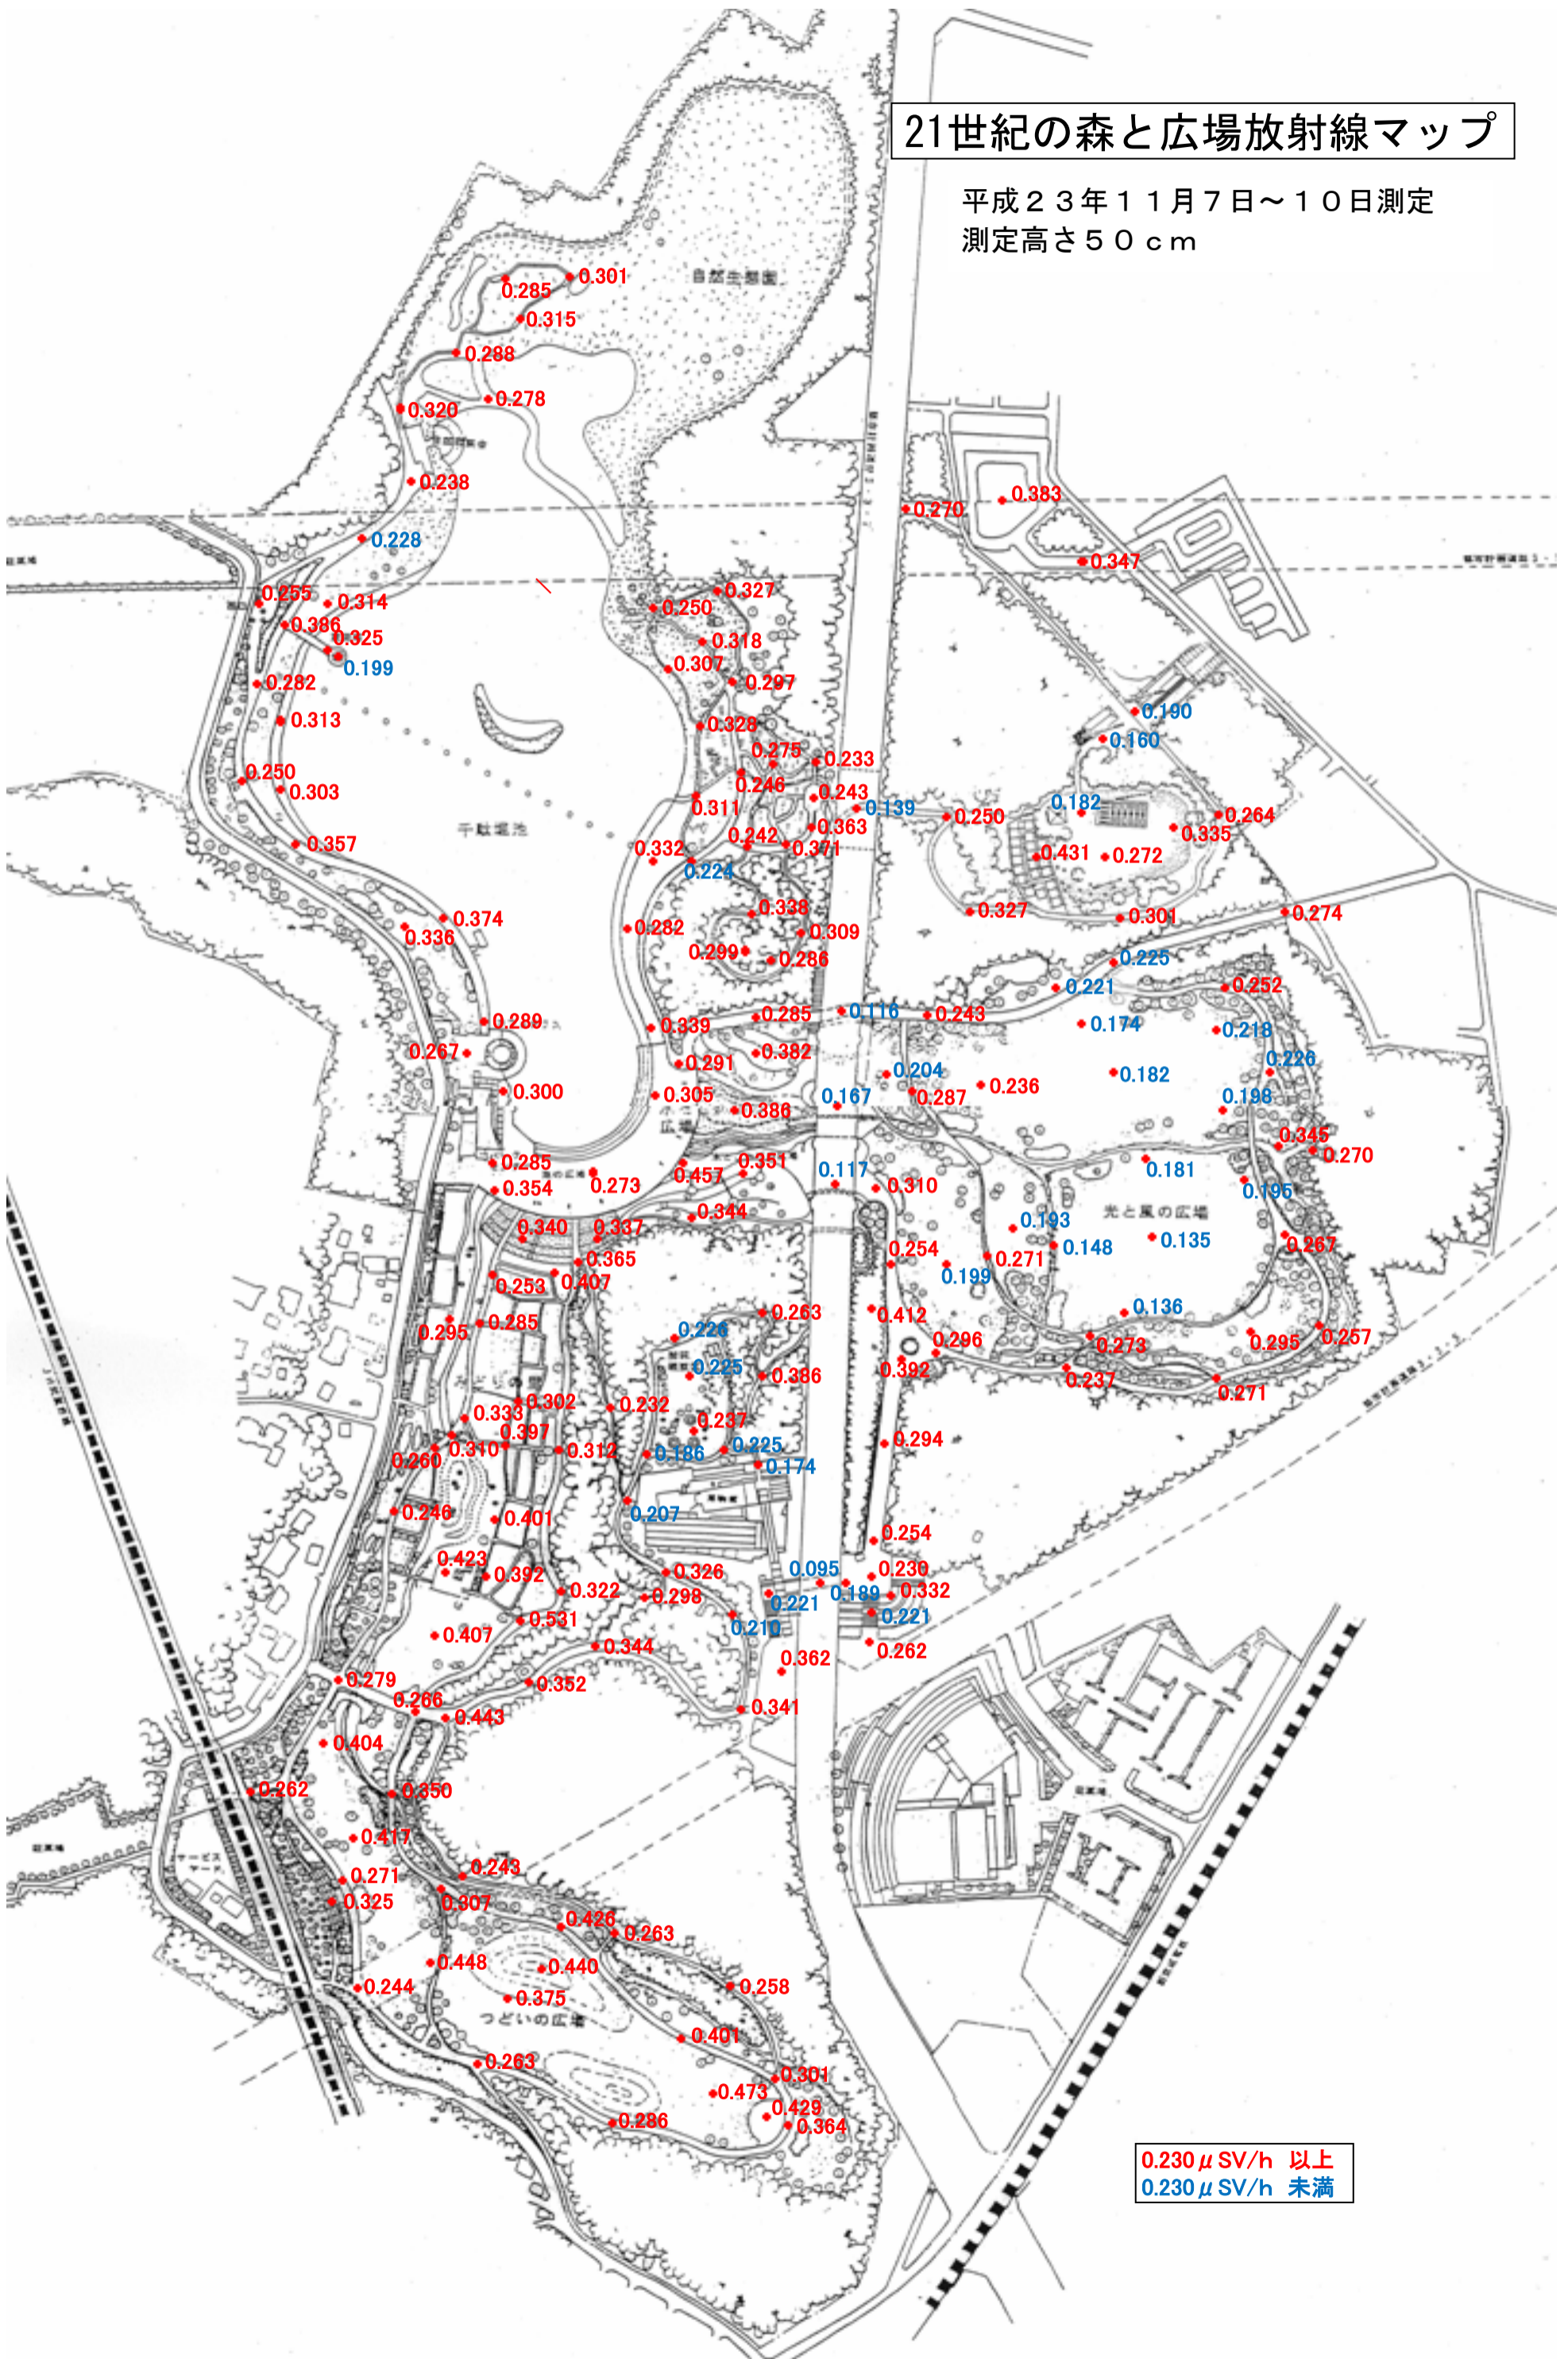

21世紀の森と広場放射線マップ

平成23年11月7日～10日測定
測定高さ50cm

0.230 μ SV/h 以上
0.230 μ SV/h 未満