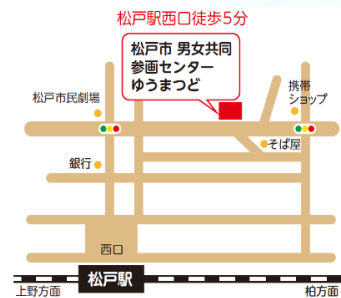

キッズコーナーもあります
お子様、赤ちゃん連れでもぜひどうぞ

問合せ 松戸市男女共同参画課

電話 047-364-8783

eメール mcsankaku@city.matsudo.chiba.jp

ホームページQRコード

駐輪場あり

駐車場なし