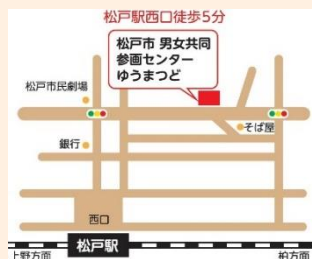

キッズコーナーもあります
お子様、赤ちゃん連れでもぜひどうぞ

ホームページ
QRコード

問合せ 松戸市男女共同参画課

電話 047-364-8783

eメール mcsankaku@city.matsudo.chiba.jp

駐輪場あり

駐車場なし