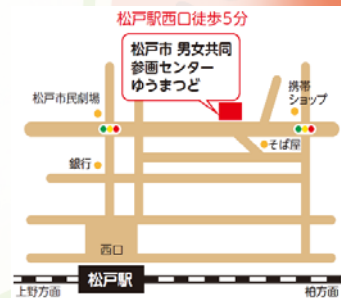

女性のための居場所カフェ

予約
不要

参加
無料

野の花カフェ

今月のお楽しみ企画は
「ジェルキャンドル
作り」
(先着30人)

ゆっくりお茶を飲んだり、
参加者と交流したり、
お楽しみ企画に参加したりと、
お好きな過ごし方ご利用できます。
ひと時の時間をゆうまつどで
すごしませんか。

日時 **2024年 8月22日(木)**
14:00~16:00

場所 男女共同参画センター **ゆうまつど** 4階ホール

キッズコーナーもあります
お子様、赤ちゃん連れでもぜひどうぞ

問合せ 松戸市男女共同参画課

電話 047-364-8783

eメール mcsankaku@city.matsudo.chiba.jp

ホームページQRコード

駐輪場あり

駐車場なし