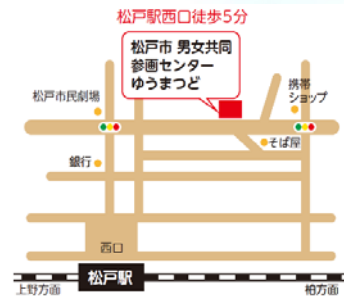

予約
不要

参加
無料

女性のための居場所カフェ

野の花カフェ

ゆっくりお茶を飲んだり、参加者と交流したり、お楽しみ企画に参加したりと、お好きなすごし方をご利用できます。ひと時の時間をゆうまつどですごしませんか。

日時 **2024年 6月27日(木)**
10:00~12:00

場所 男女共同参画センター **ゆうまつど** 4階ホール

キッズコーナーもあります
お子様、赤ちゃん連れでもぜひどうぞ

問合せ 松戸市男女共同参画課

電話 047-364-8783

eメール mcsankaku@city.matsudo.chiba.jp

ホームページQRコード

駐輪場あり

駐車場なし