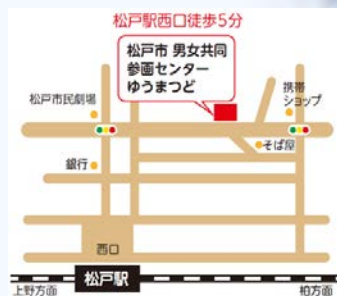

★ 18:00~20:00 ★

場所 男女共同参画センター **ゆうまつど** 4階ホール

キッズコーナーもあります
お子様、赤ちゃん連れでもぜひどうぞ

問合せ 松戸市男女共同参画課

電話 047-364-8783

eメール mcsankaku@city.matsudo.chiba.jp

ホームページQRコード

駐輪場あり