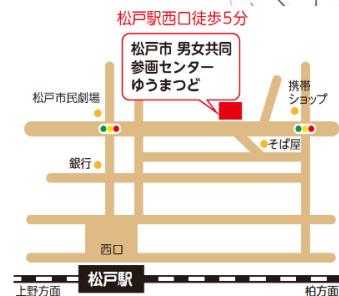

# 野の花カフェ

今月のお楽しみ企画は  
「ちぎり絵の  
ポストカード  
作り」  
(先着30人)

ゆっくりお茶を飲んだり、  
参加者と交流したり、  
お楽しみ企画に参加したりと、  
お好きなすごし方ご利用できます。  
ひと時の時間をゆうまつどで  
すごしませんか。

日時 **2024年 7月21日(日)**  
**14:00~16:00**

場所 男女共同参画センター **ゆうまつど** 4階ホール

キッズコーナーもあります  
お子様、赤ちゃん連れでもぜひどうぞ

問合せ 松戸市男女共同参画課

電話 047-364-8783

ホームページQRコード

eメール [mcsankaku@city.matsudo.chiba.jp](mailto:mcsankaku@city.matsudo.chiba.jp)

駐輪場あり

駐車場なし