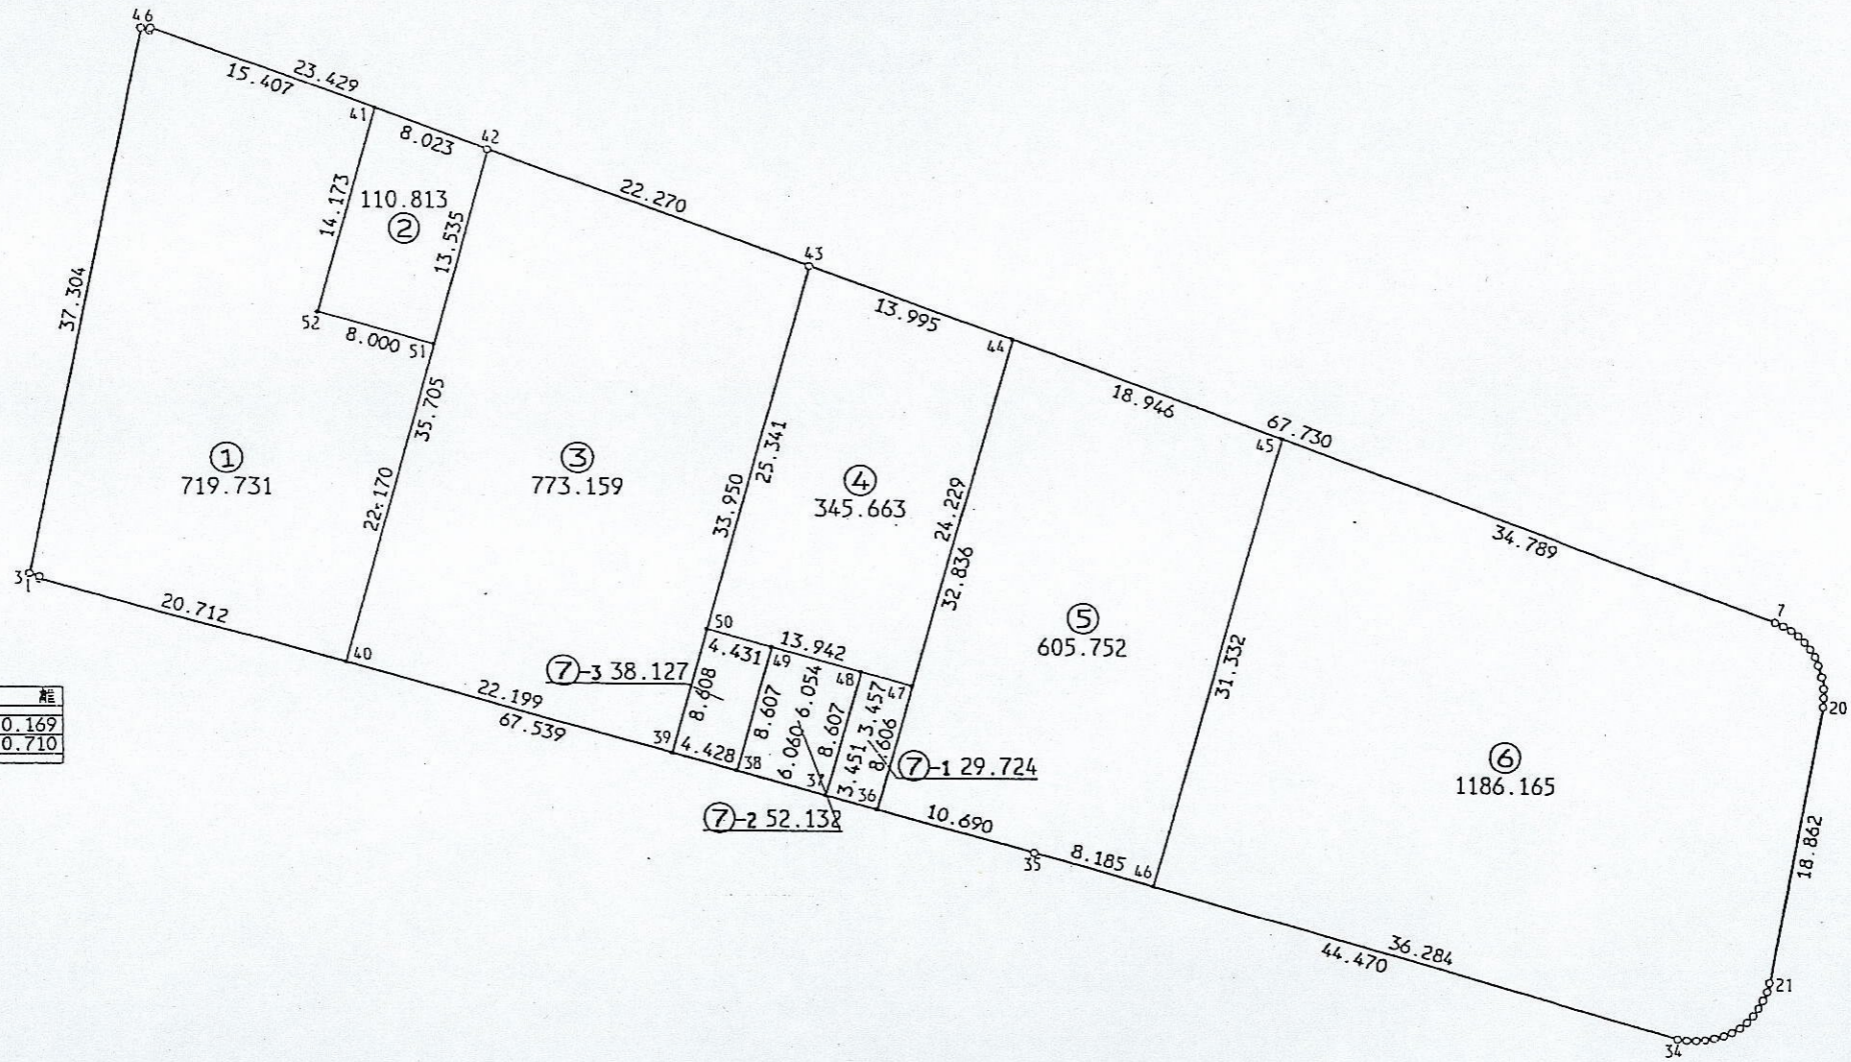

街区面積 3861.243
 合計面積 3861.266
 縮尺 1:500

点名	距	離
4		0.593
5		0.217
6		

点名	距	離
1		0.169
2		0.710
3		

点名	距	離
7		0.599
8		0.596
9		0.606
10		0.601
11		0.605
12		0.610
13		0.602
14		0.045
15		0.812
16		0.077
17		0.803
18		0.610
19		0.606
20		

点名	距	離
21		0.604
22		0.638
23		0.605
24		0.606
25		0.602
26		0.601
27		0.606
28		0.601
29		0.609
30		0.599
31		0.604
32		0.604
33		0.605
34		