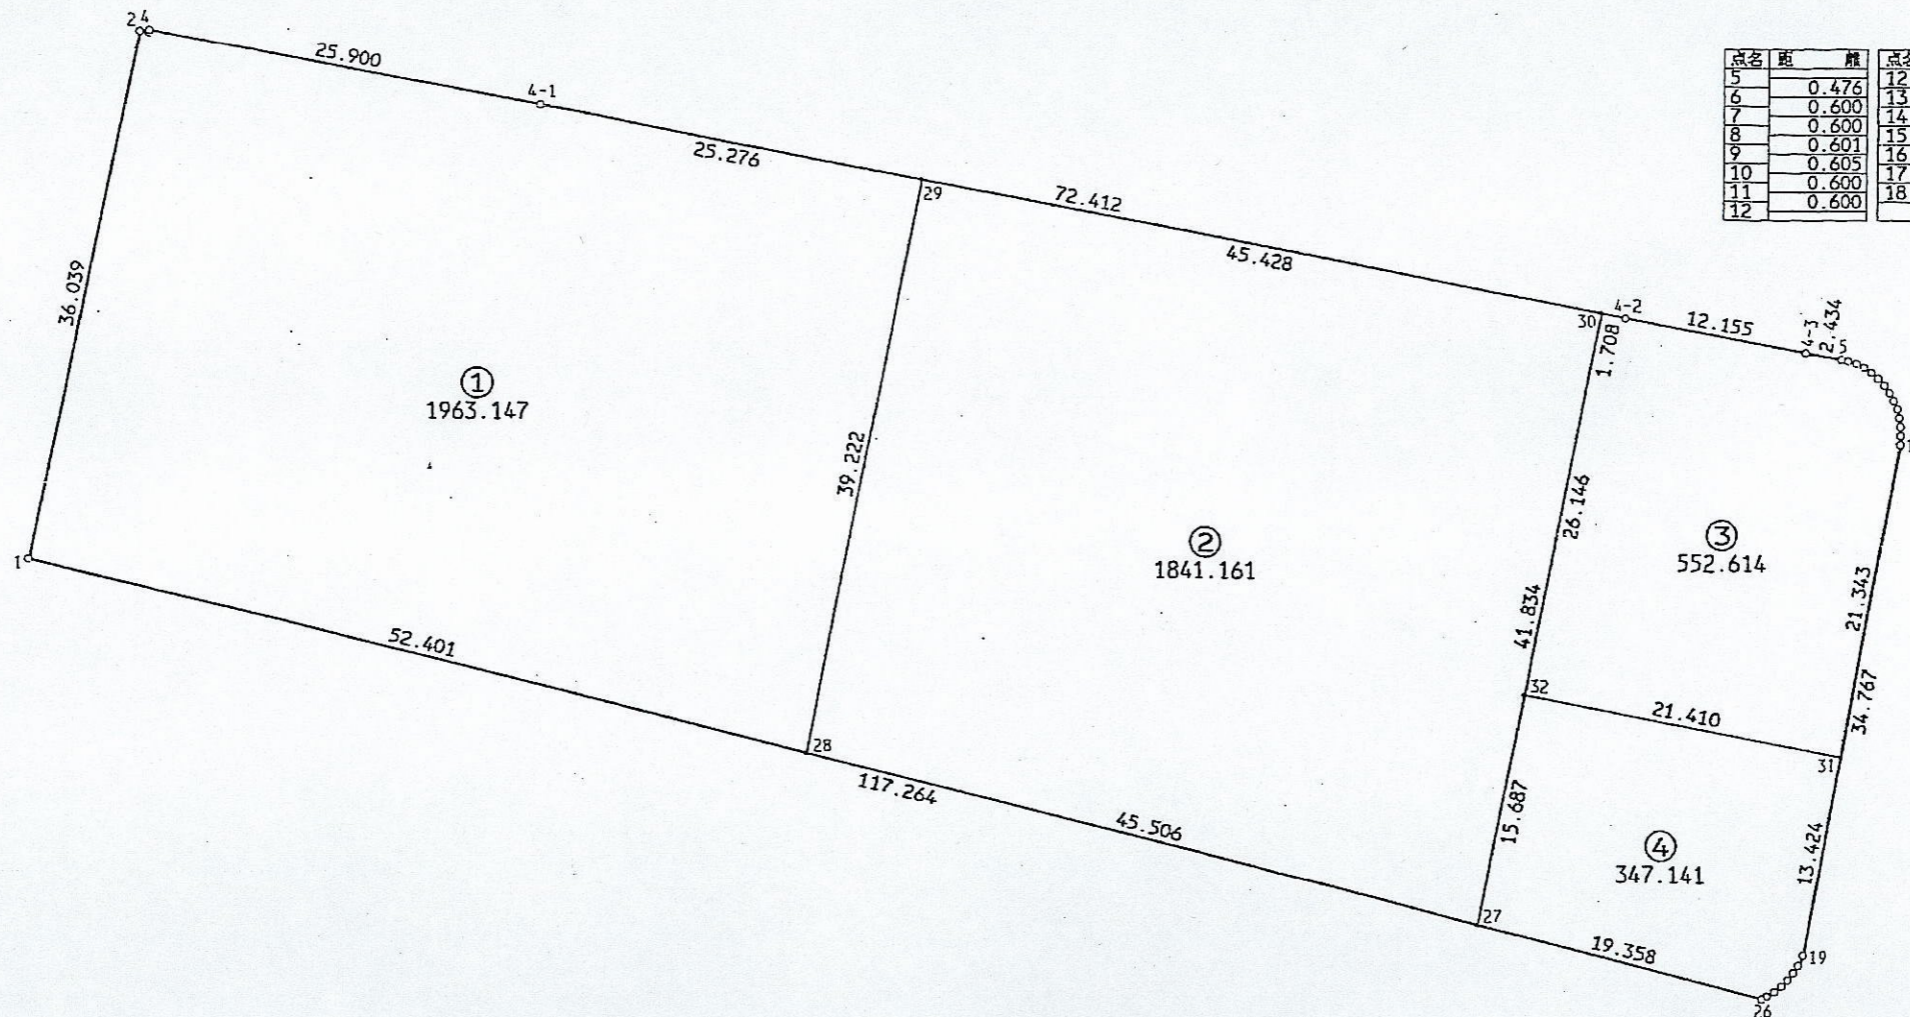

街区面積 4704.065  
 合計面積 4704.063  
 縮尺 1:500

点名	距離	離
2		
3	0.592	
4	0.183	

点名	距離	離	点名	距離	離
5	0.476		12	0.604	
6	0.600		13	0.597	
7	0.600		14	0.607	
8	0.601		15	0.598	
9	0.605		16	0.598	
10	0.600		17	0.609	
11	0.600		18	0.594	
12	0.600				

点名	距離	離	点名	距離	離
19			23		
20	0.758		24	0.598	
21	0.588		25	0.587	
22	0.601		26	0.400	
23	0.573				