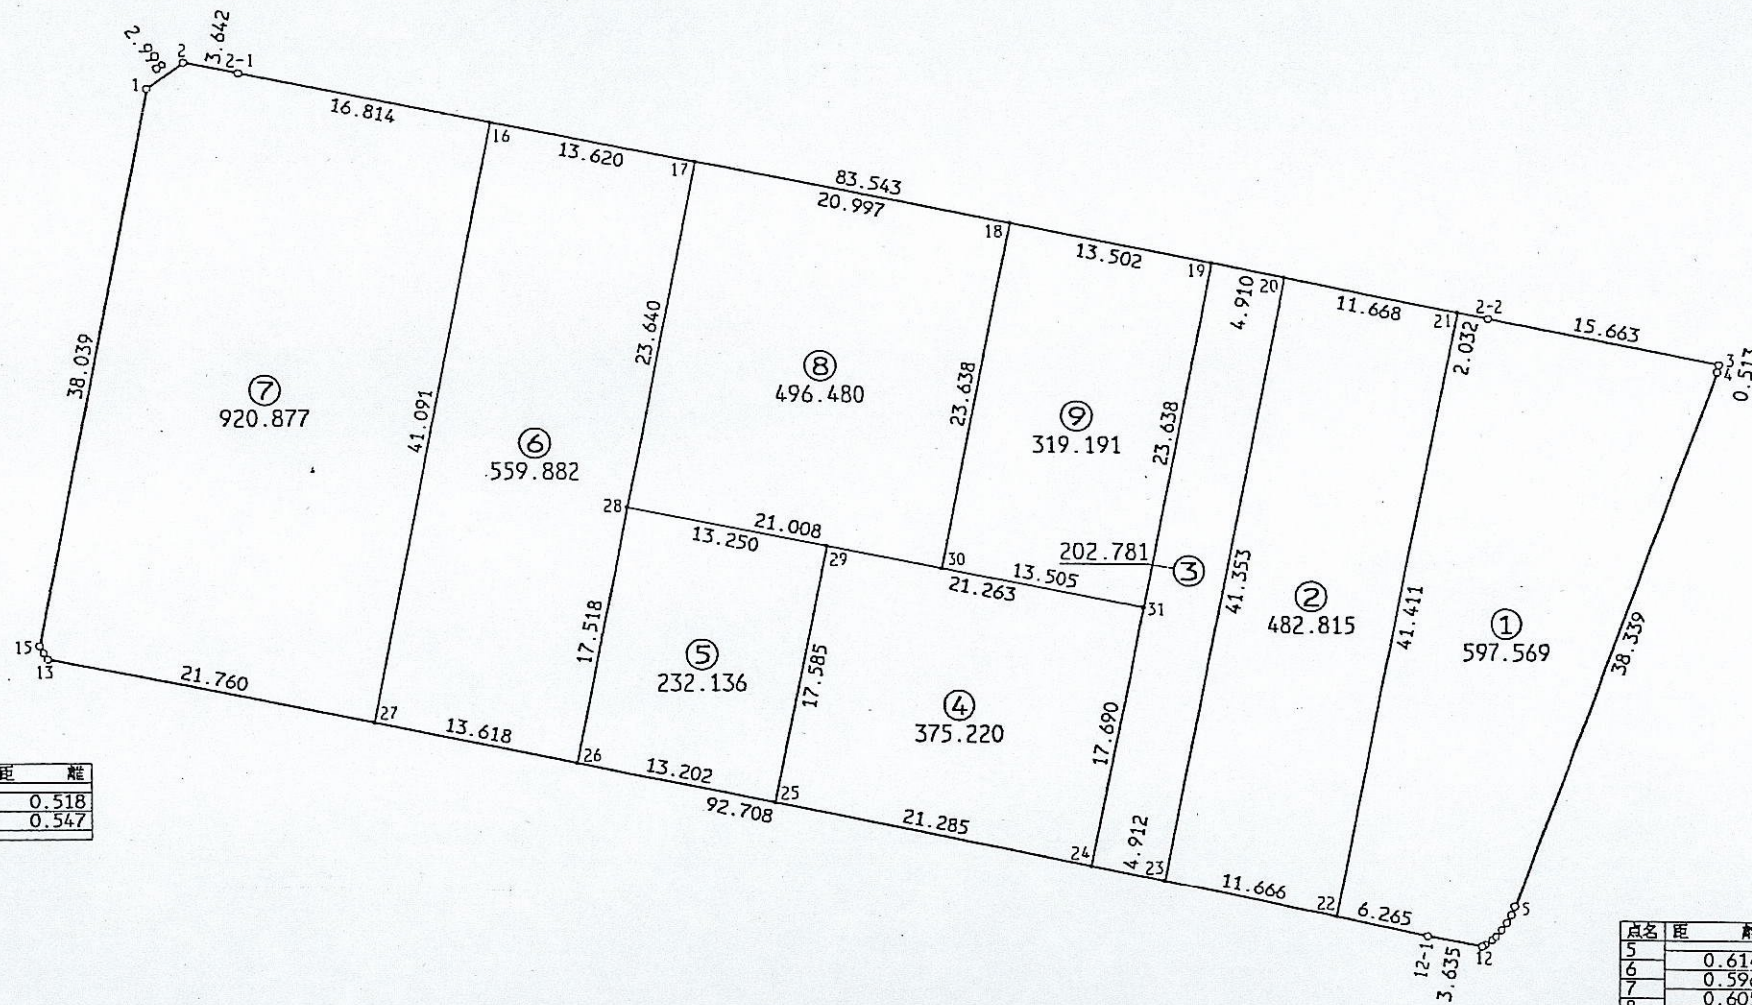

街区面積 4186.958
 合計面積 4186.951
 縮尺 1:500

点名	距離
13	0.518
14	0.547
15	

点名	距離
5	0.614
6	0.596
7	0.605
8	0.607
9	0.357
10	0.605
11	0.254
12	