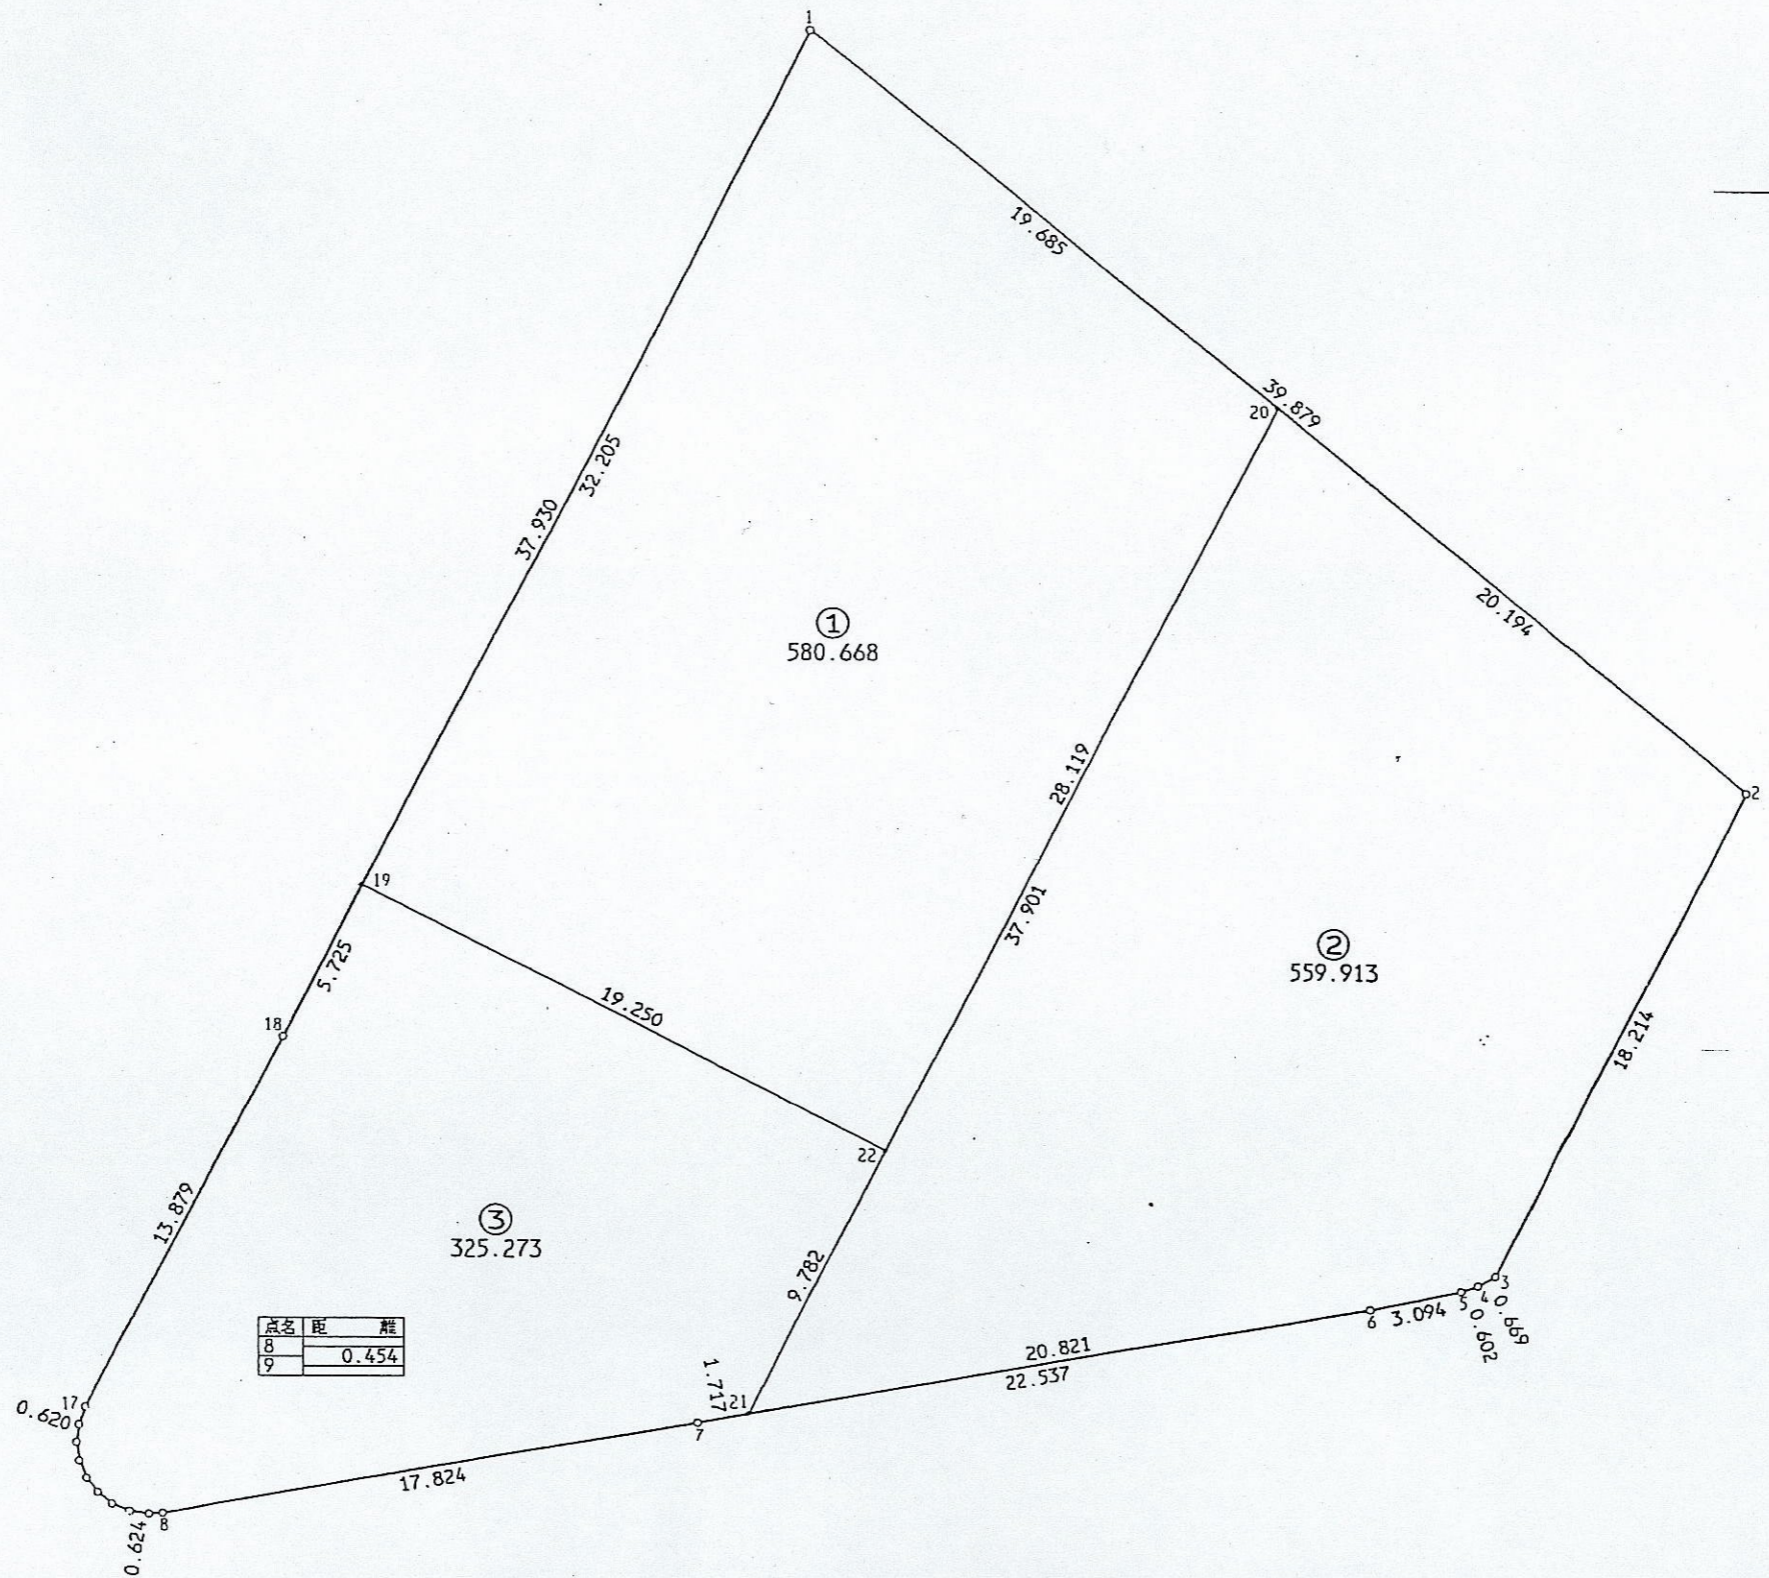

松戸市 横須賀 地区

55 街区 日付 平成5年1月6日

街区面積 1465.849  
 合計面積 1465.854  
 縮尺 1:250

点名	距離
10	0.617
11	0.608
12	0.599
13	0.618
14	0.615
15	0.595
16	0.595

点名	距離
8	0.454
9	0.454