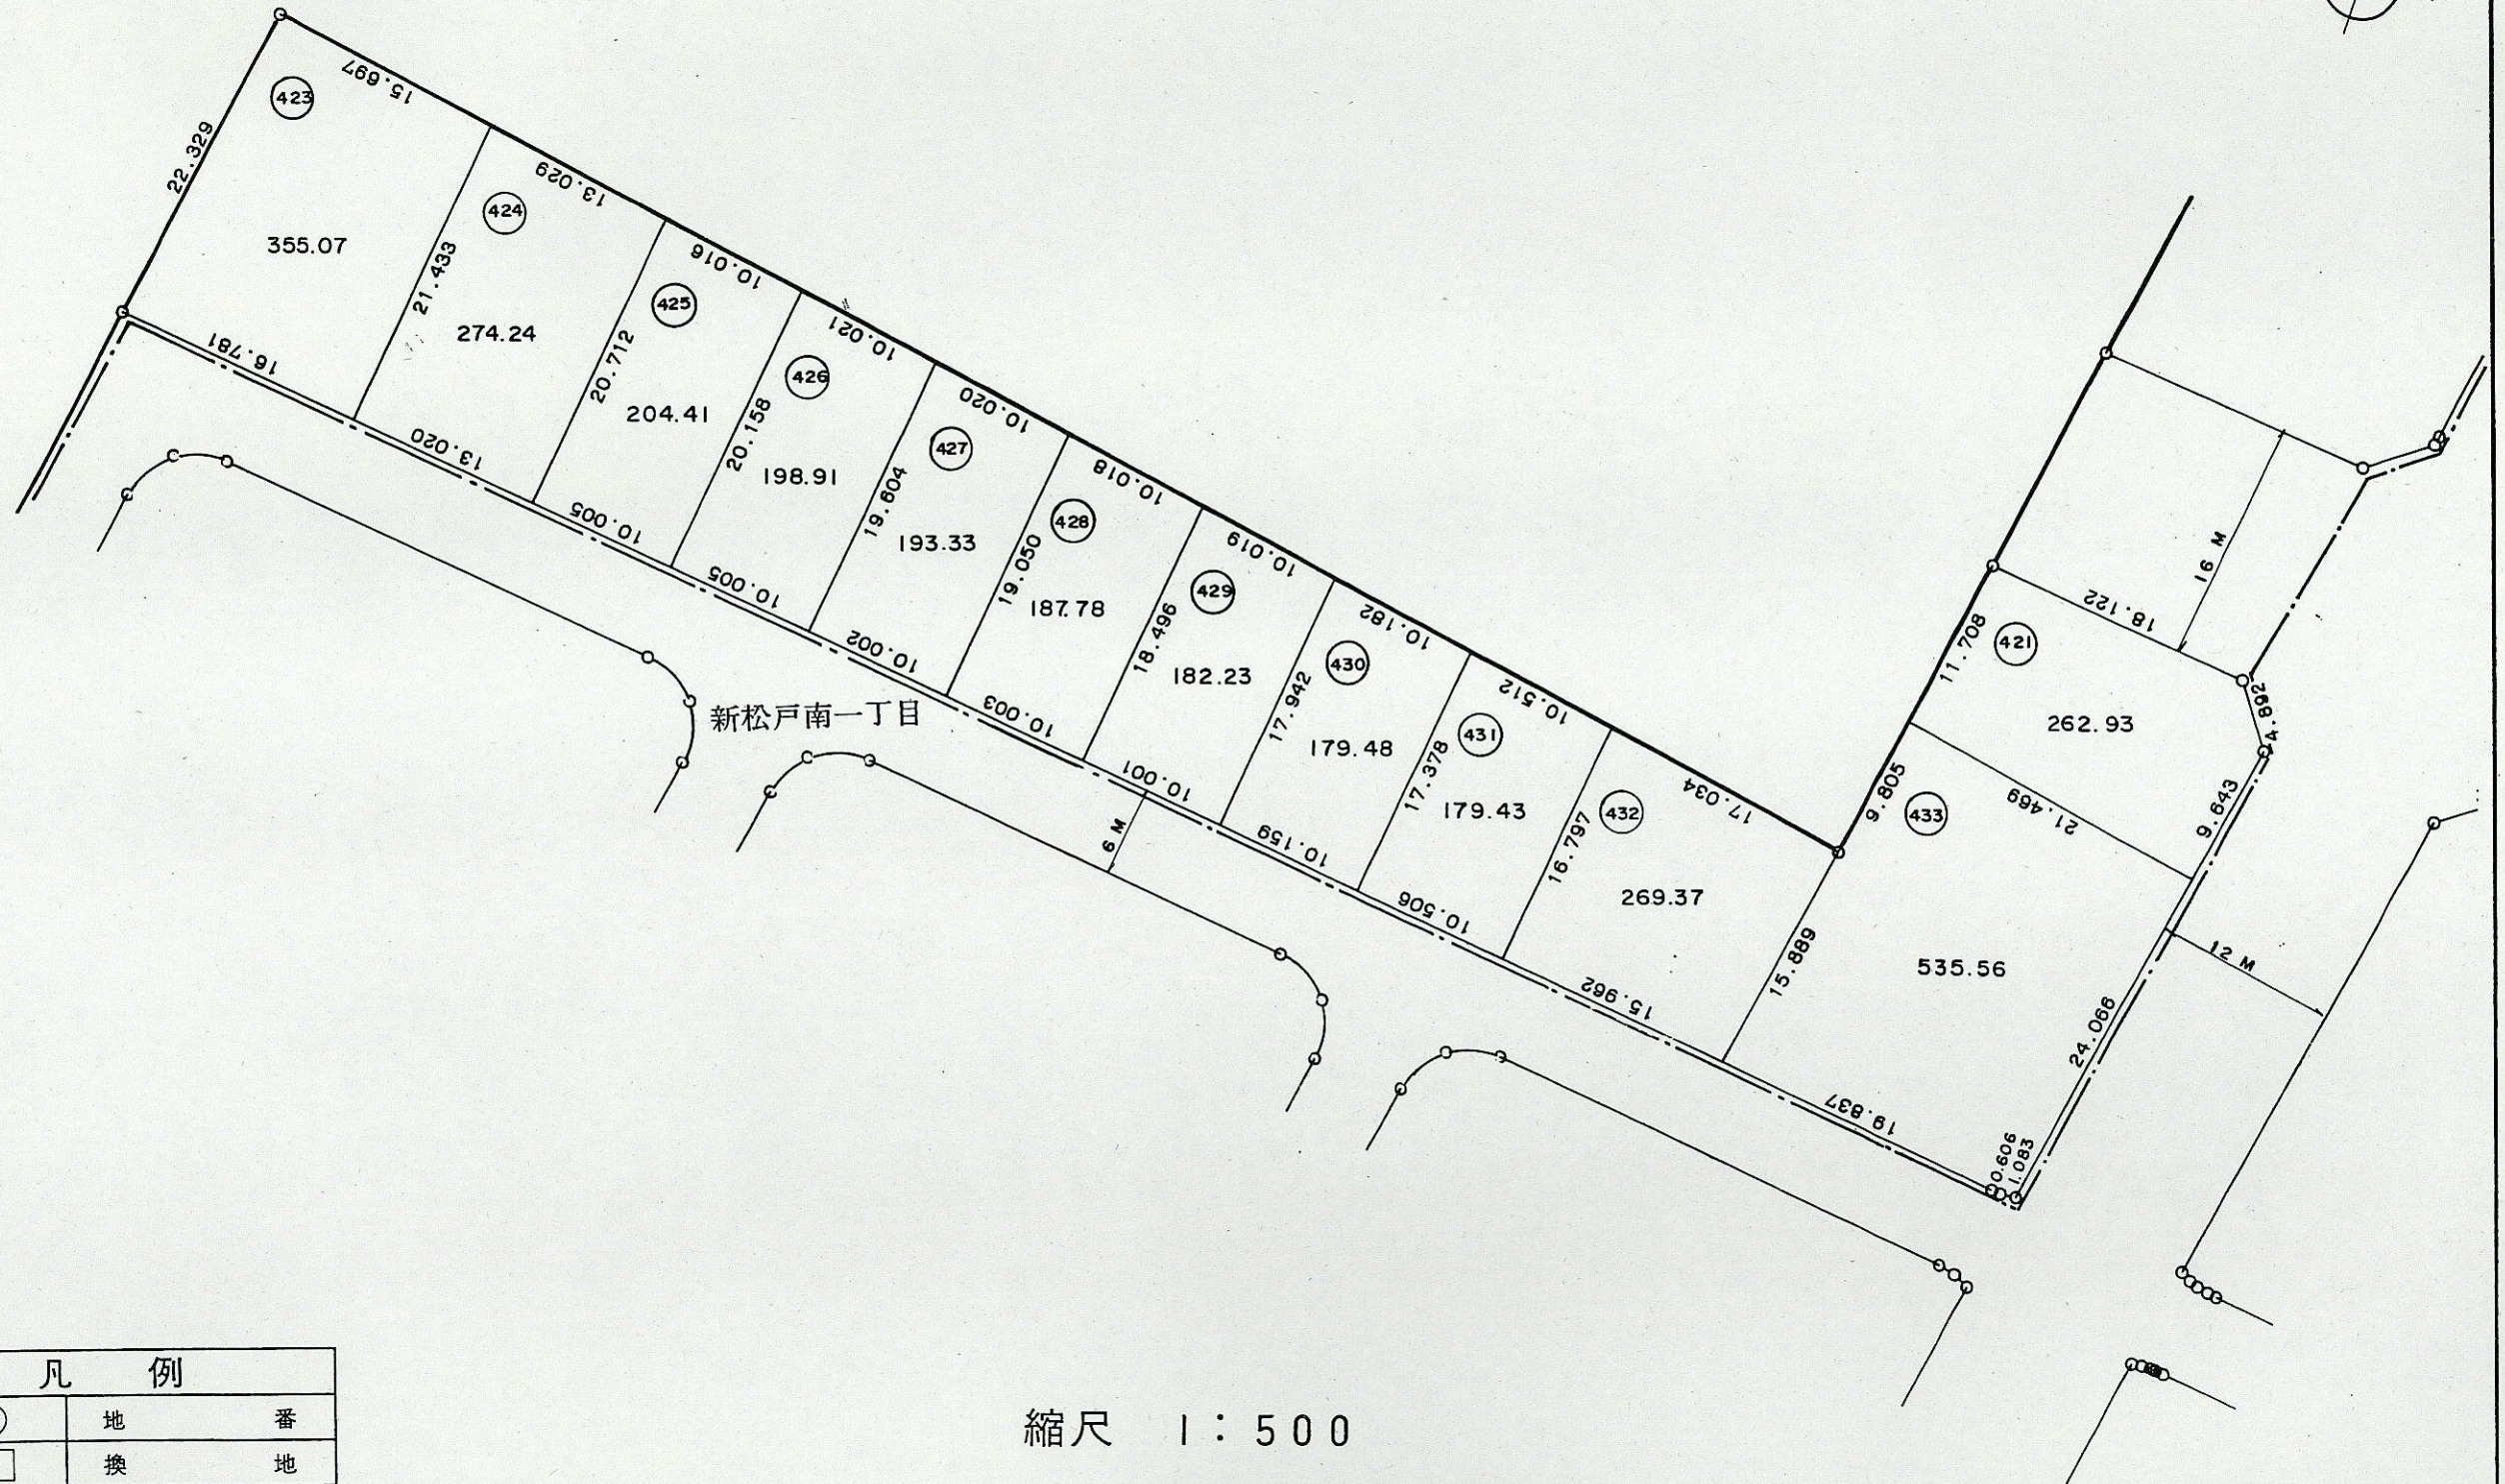

# 新松戸三丁目 55 街区

凡 例		
(100)	地	番
□	換	地
100.00	地	積