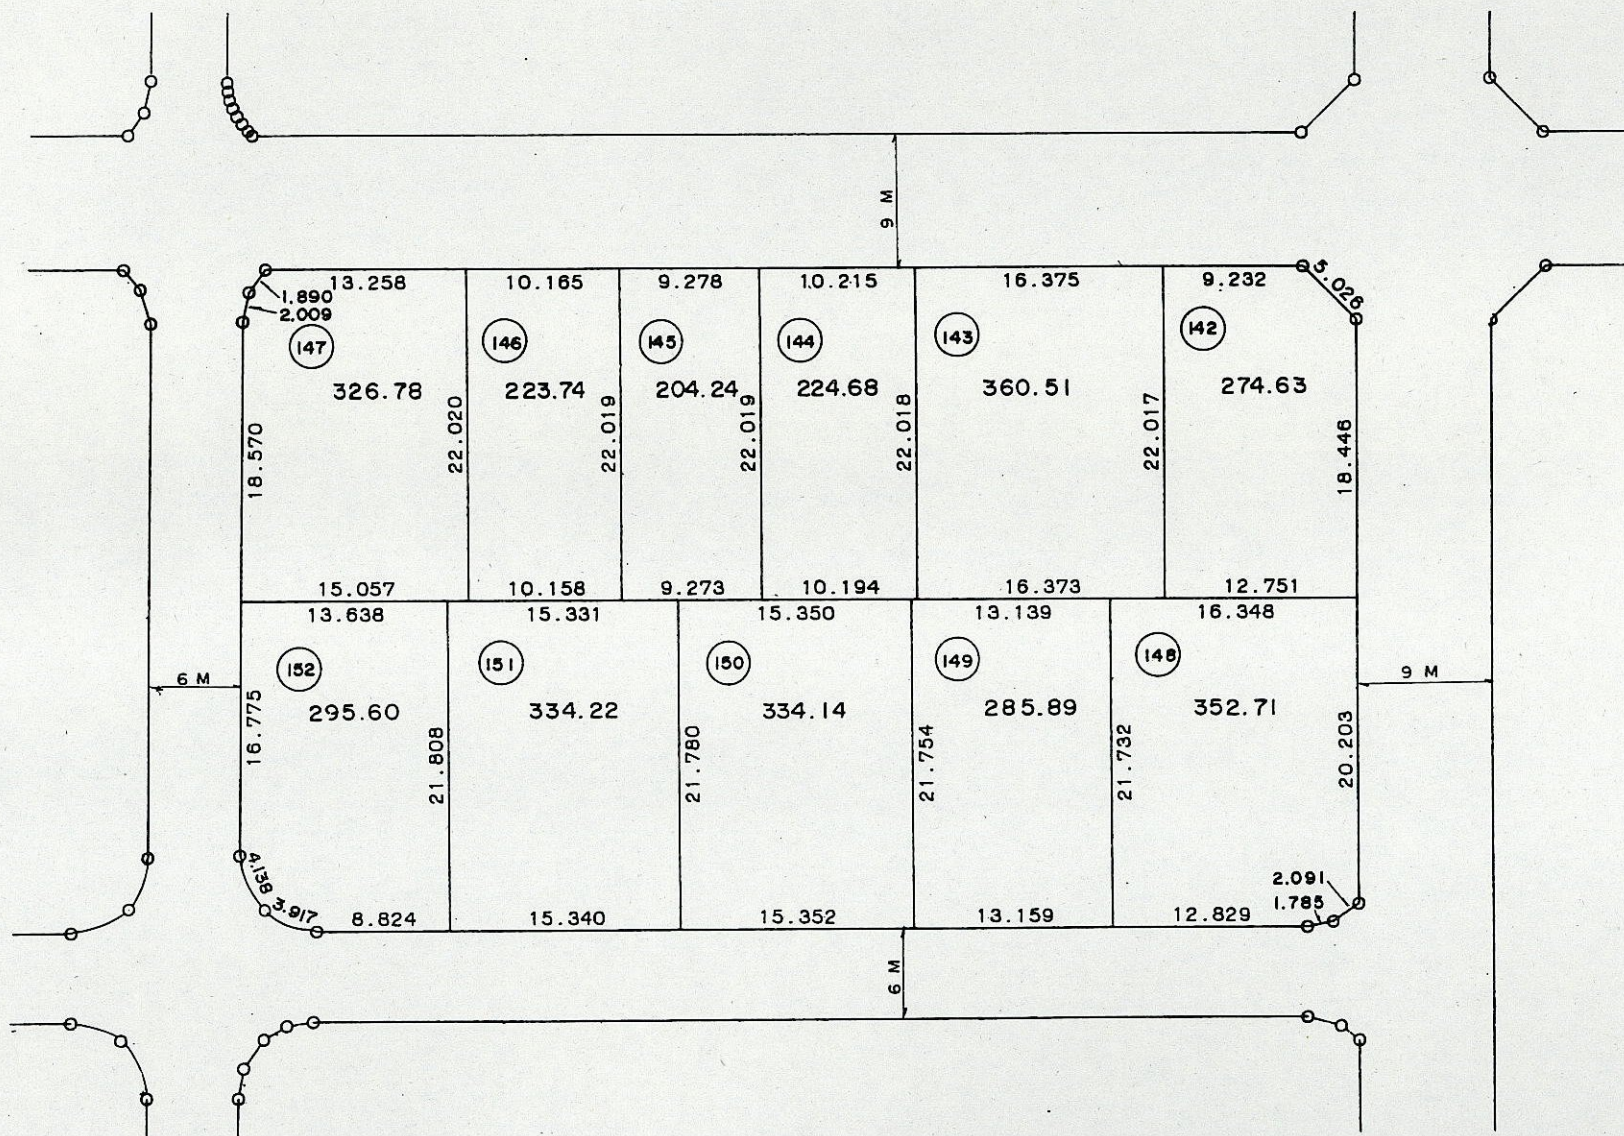

新松戸南二丁目 37 街区

凡 例		
①00	地	番
□	換	地
100.00	地	積

縮尺 1 : 500