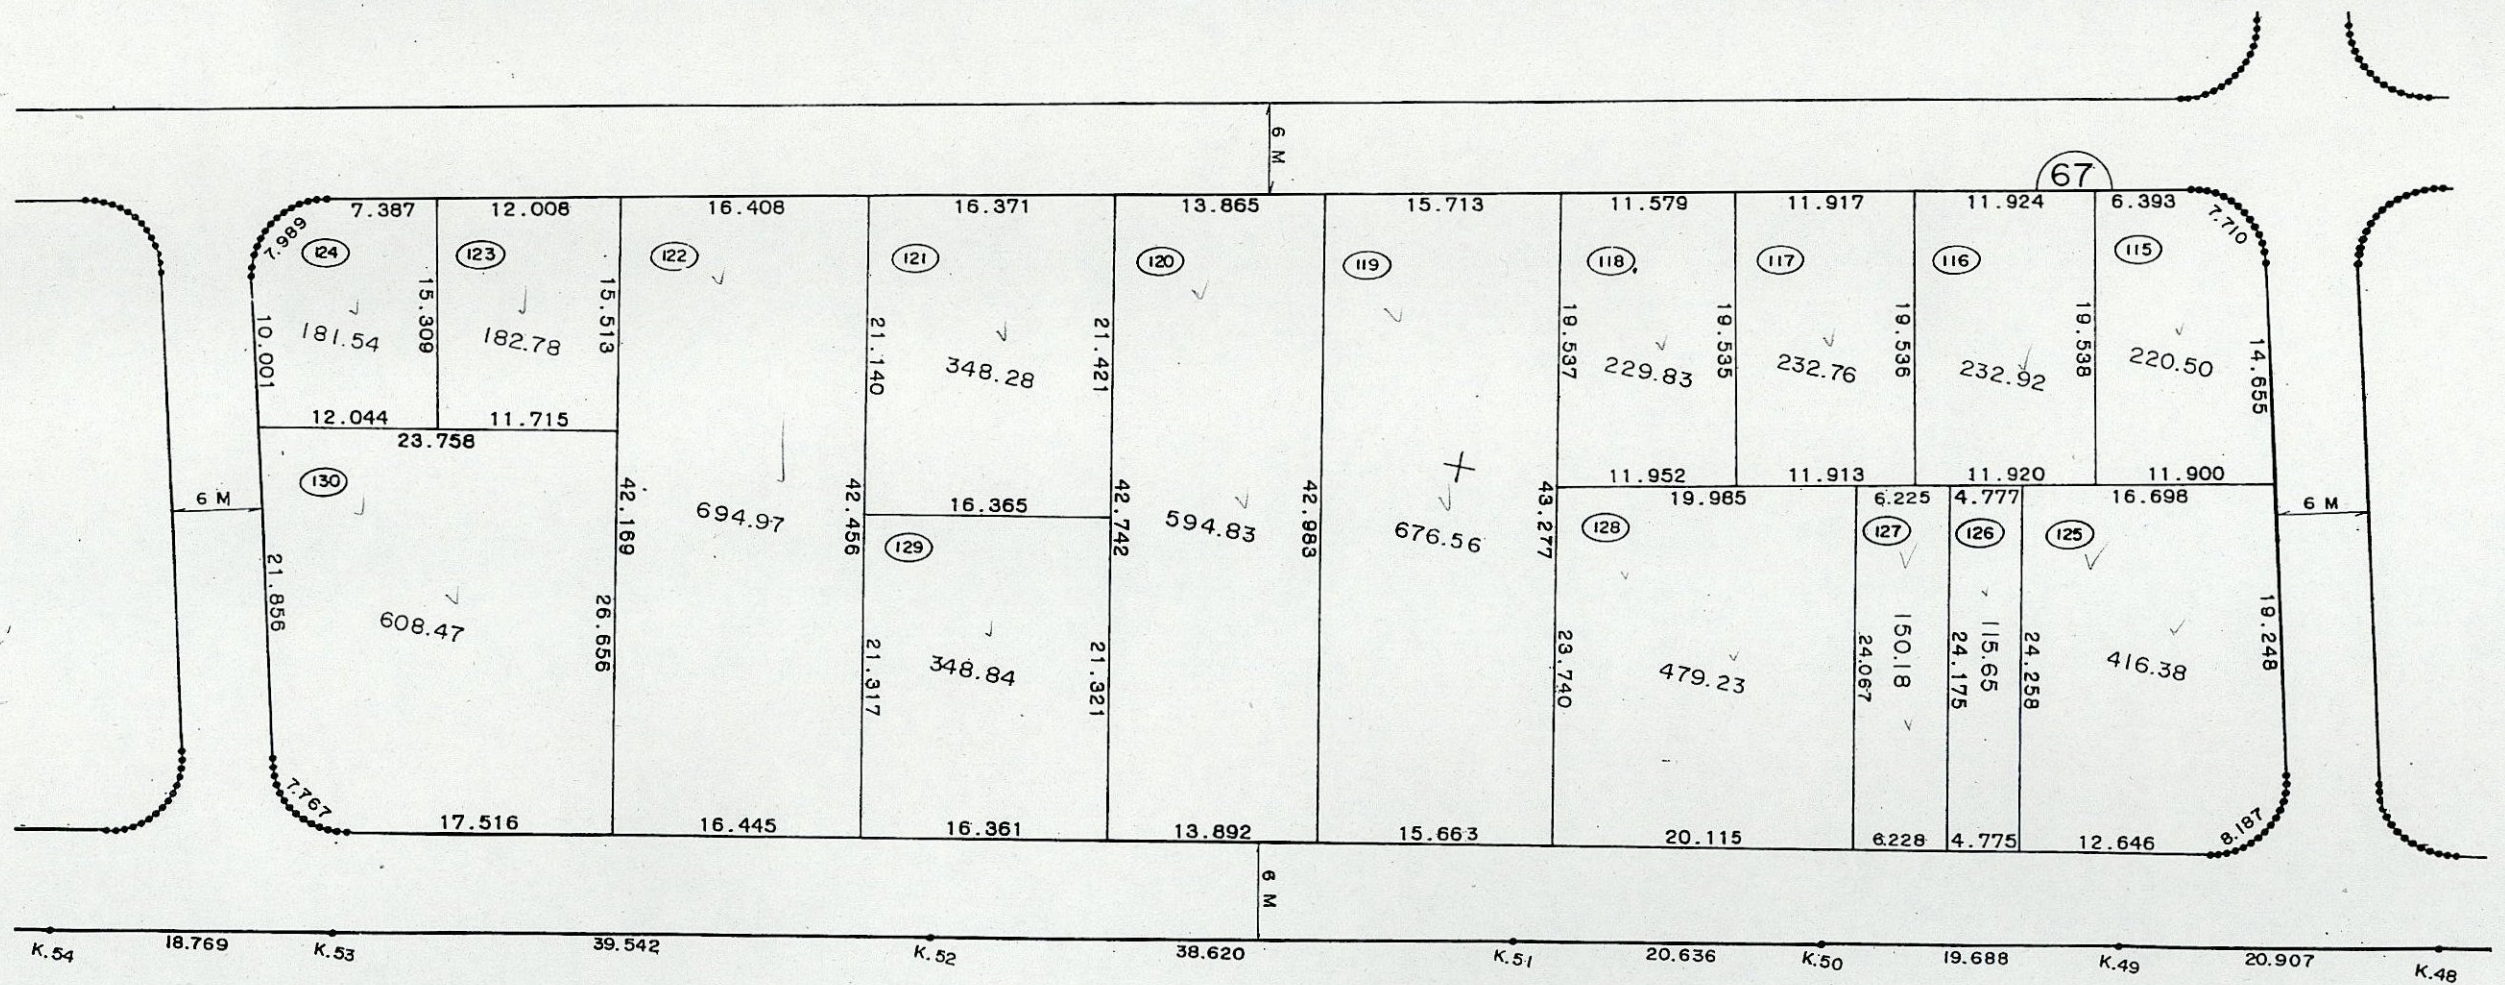

牧の原二丁目 67 街区

縮尺 1:500

凡 例

(100)	地	番
□	換	地
100.00	地	積