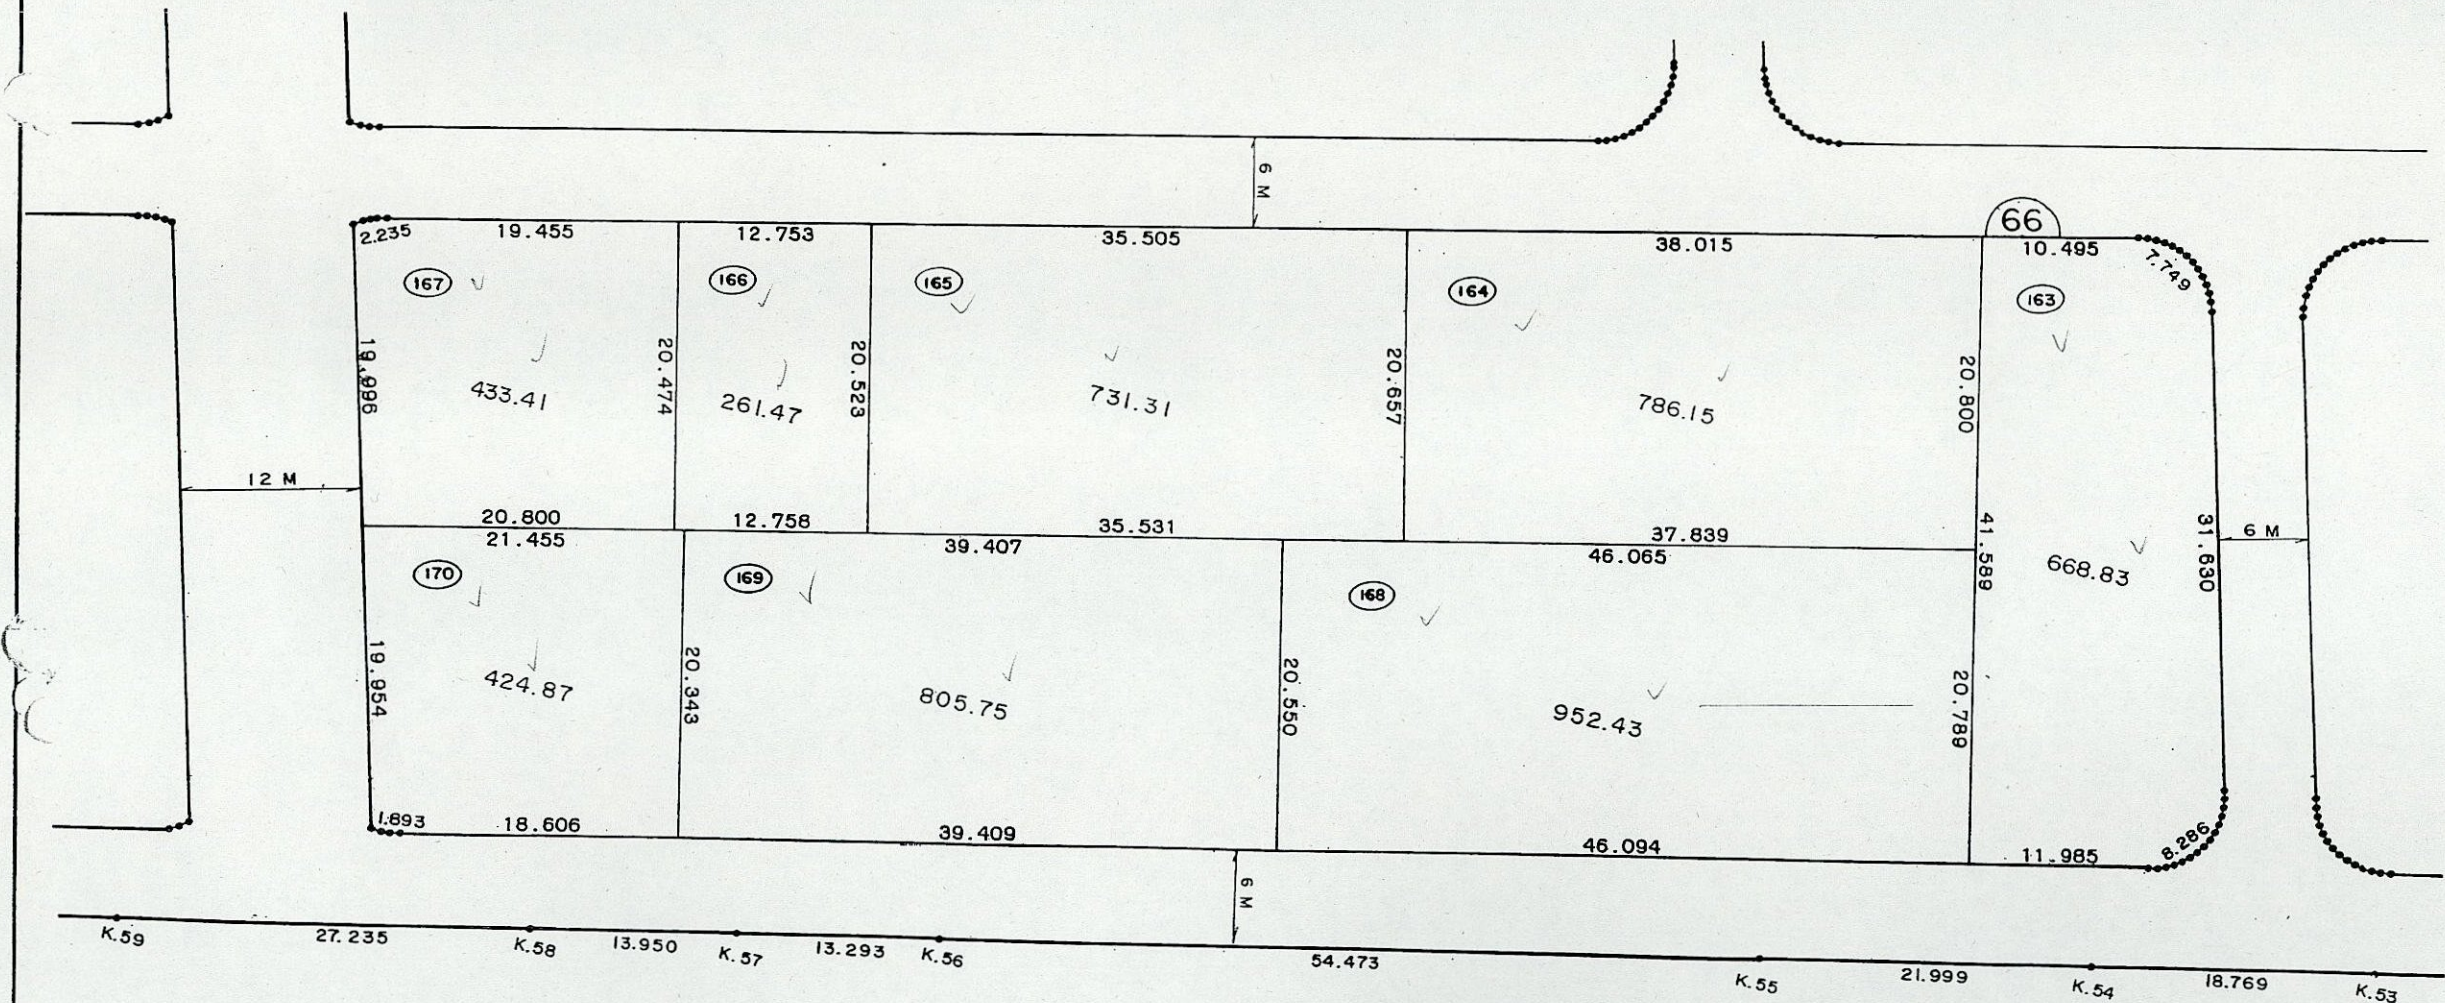

牧の原二丁目 66 街区

縮尺 1:500

凡 例		
⑩〇〇	地	番
□	換	地
100.00	地	積