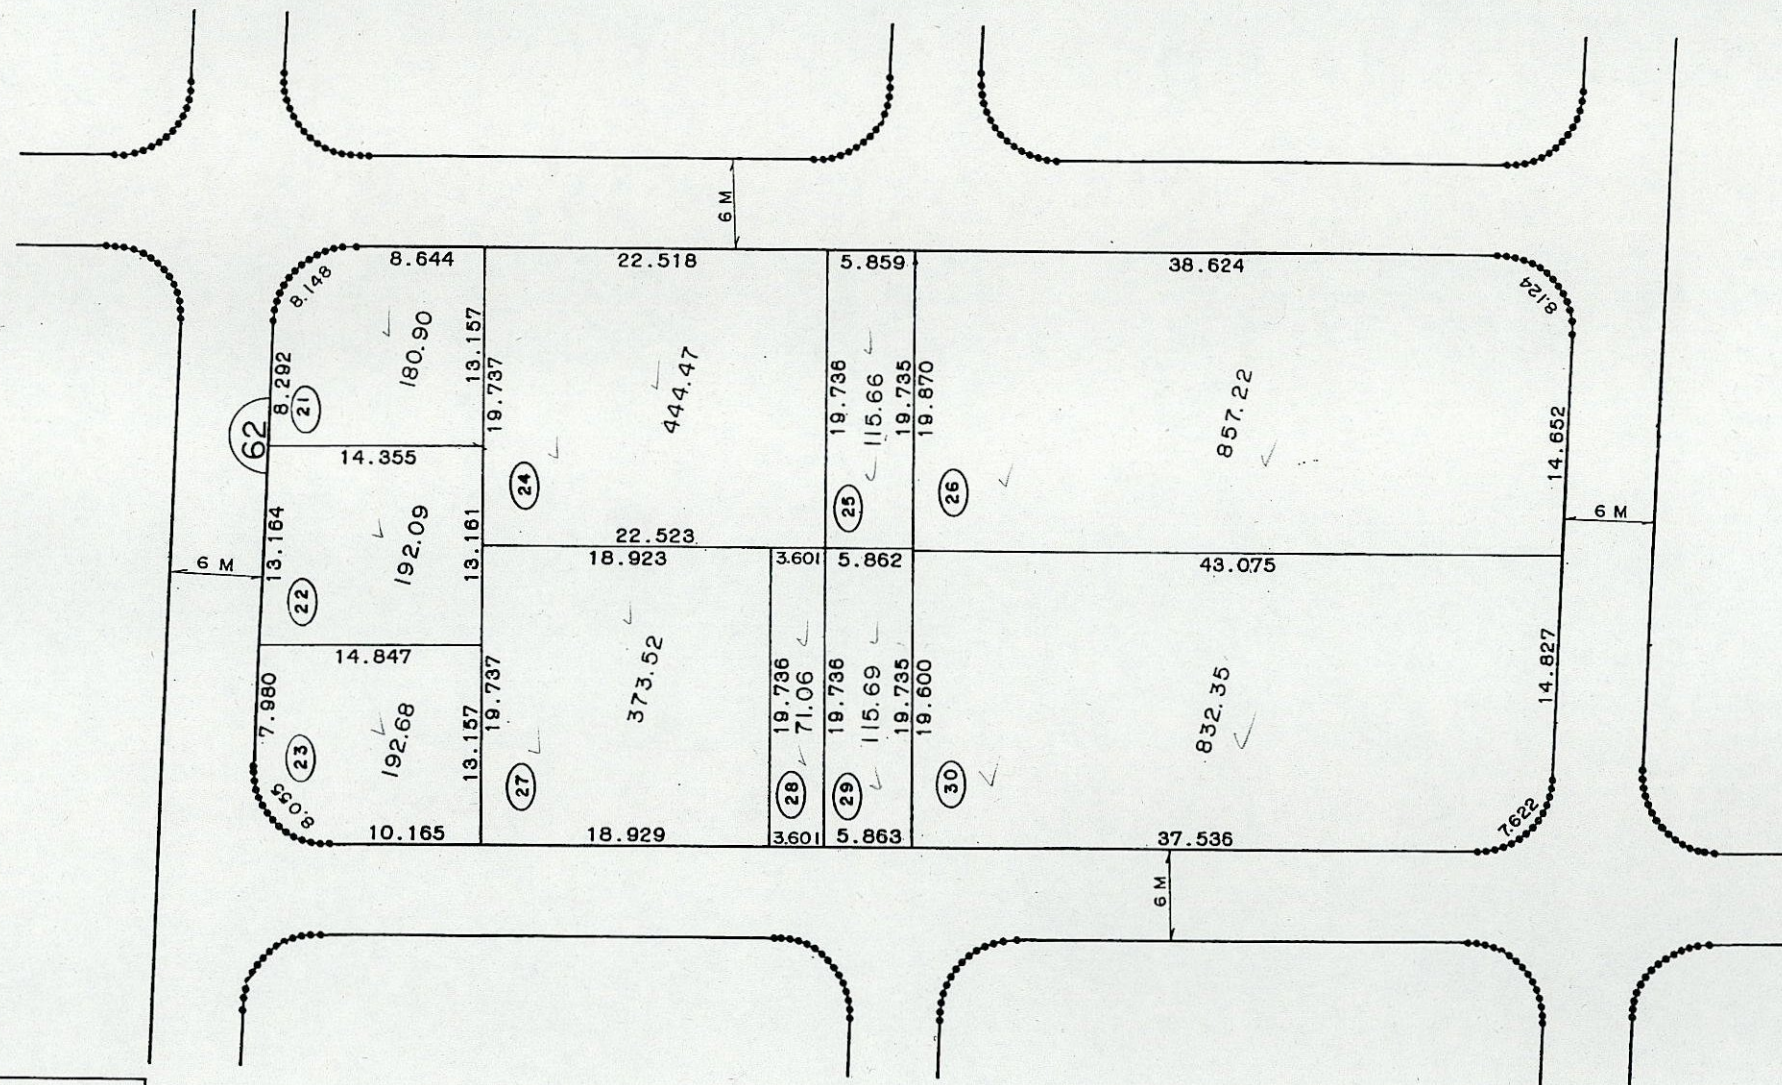

# 牧の原二丁目 62 街区

縮尺 1:500

## 凡 例

(100)	地 番
□	換 地
100.00	地 積