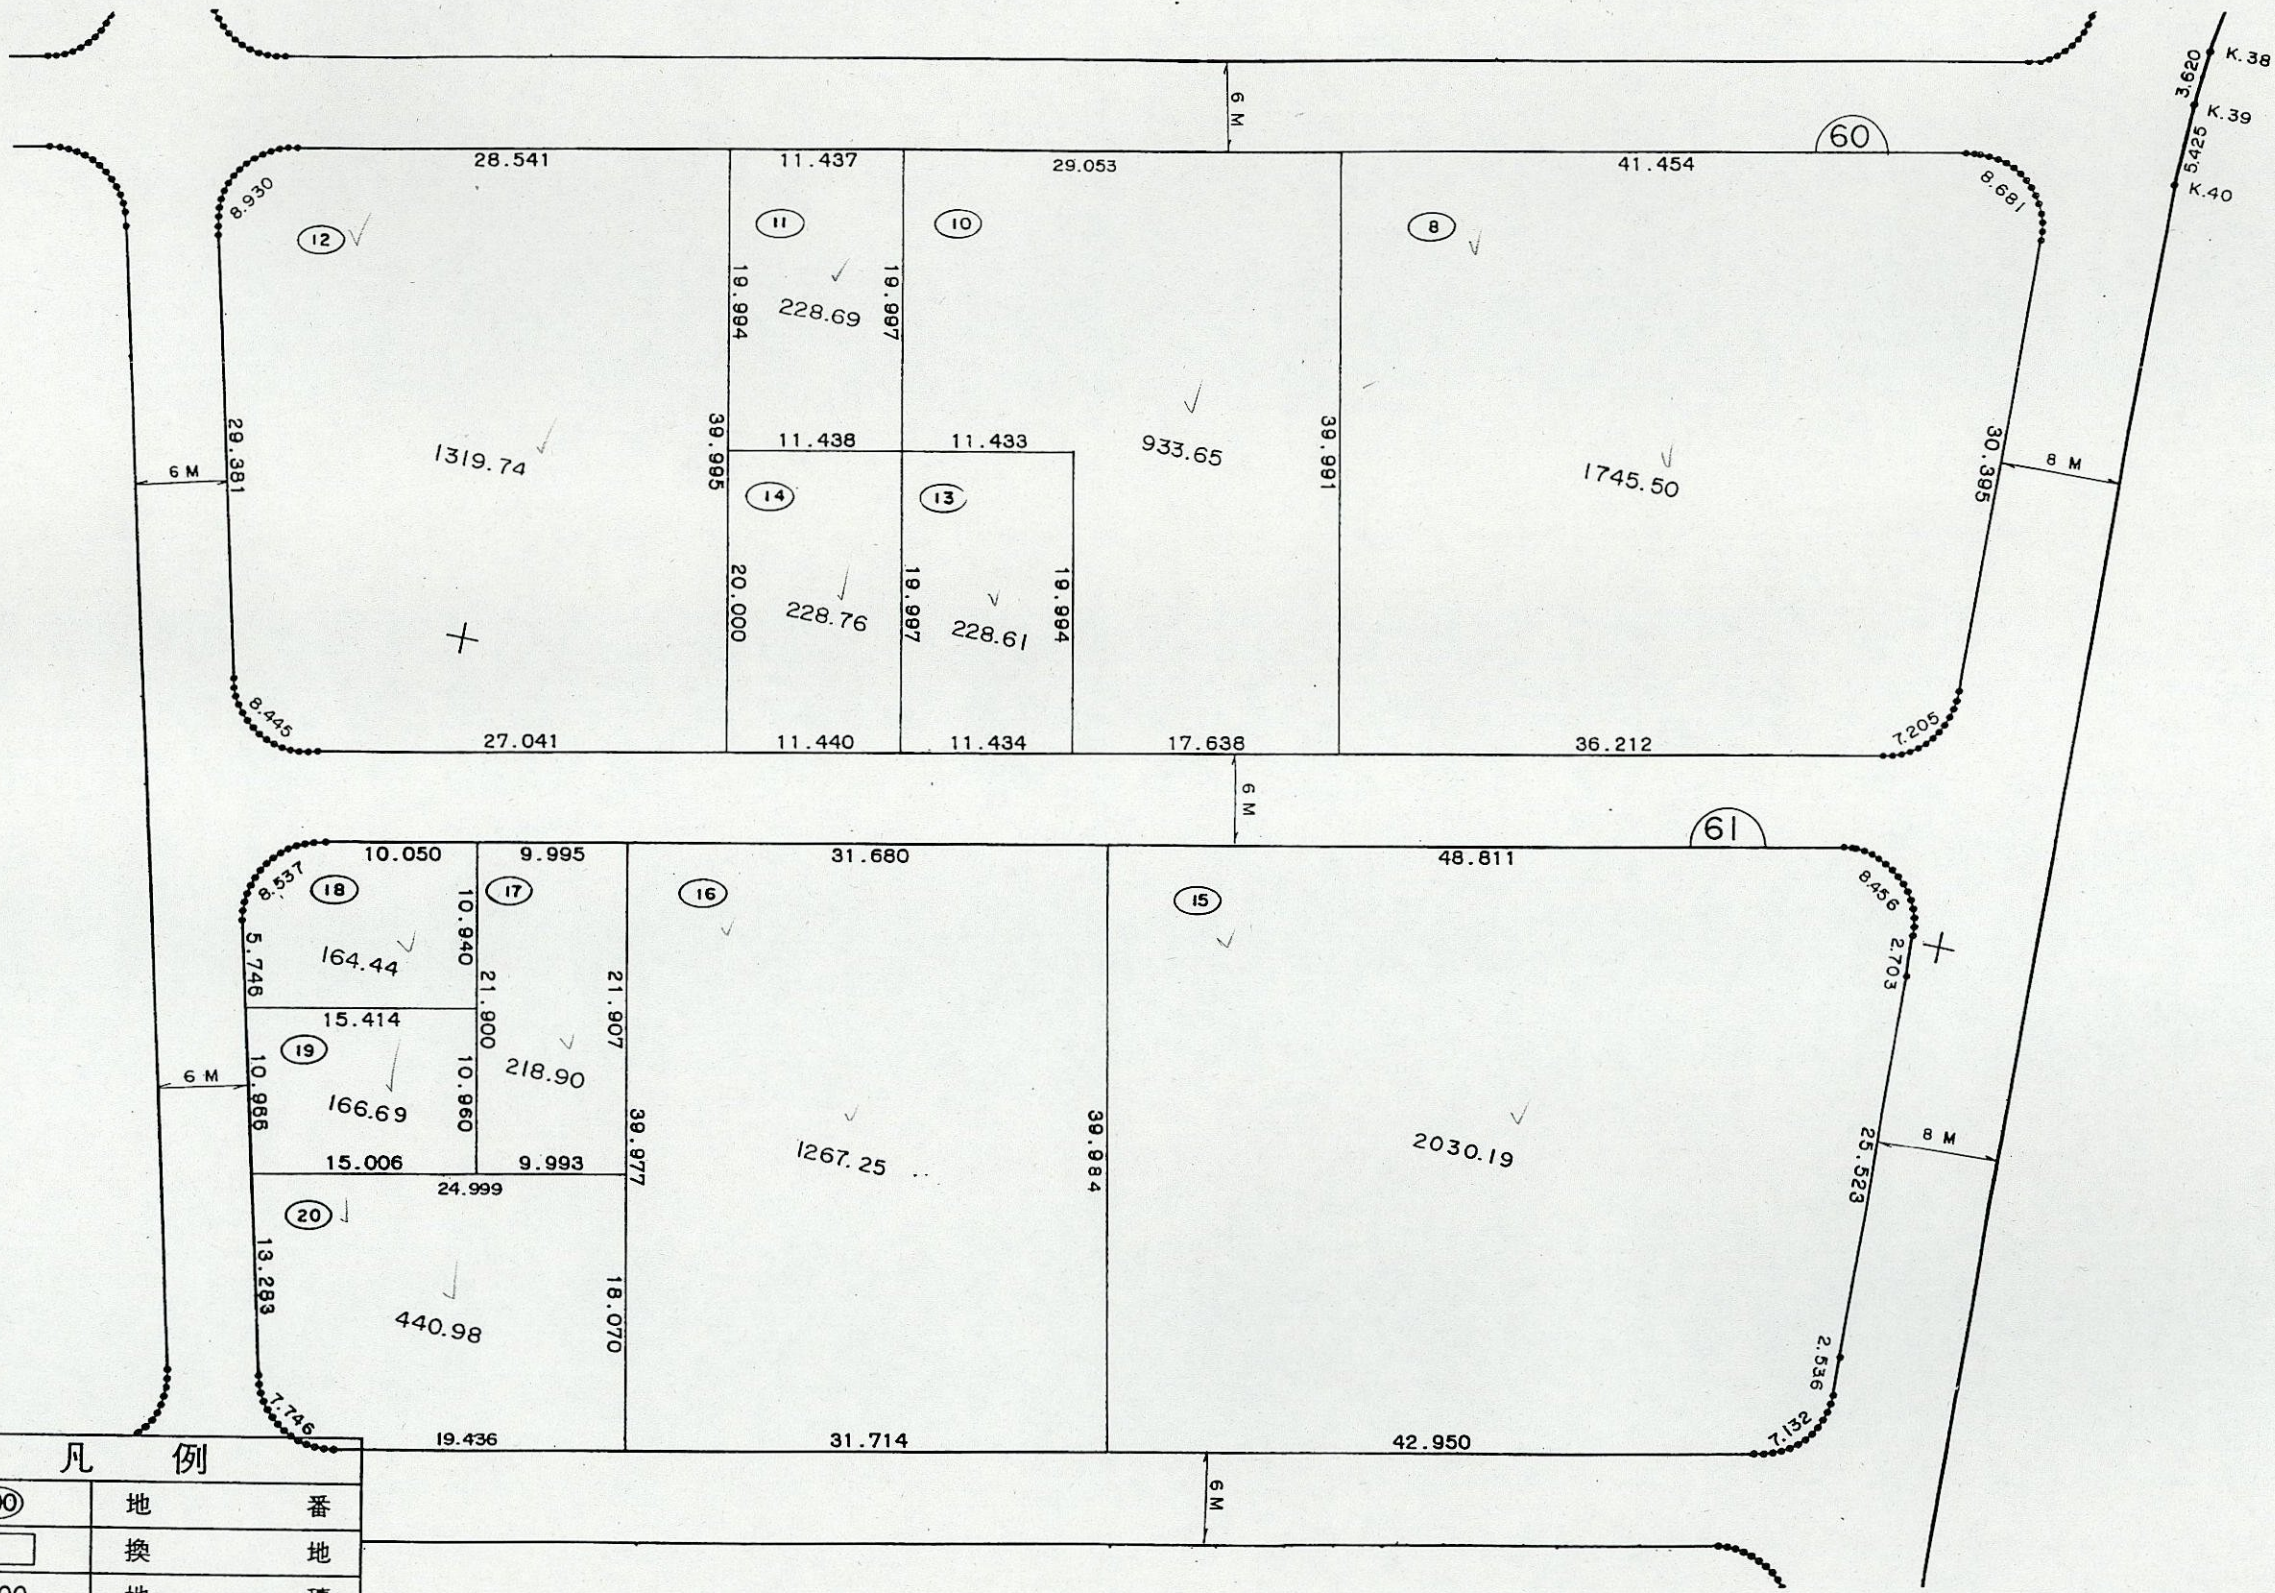

# 牧 の 原 二 丁 目 60.61 街 区

縮尺 1 : 5 0 0

### 凡 例

(100)	地 番
□	換 地
100.00	地 積