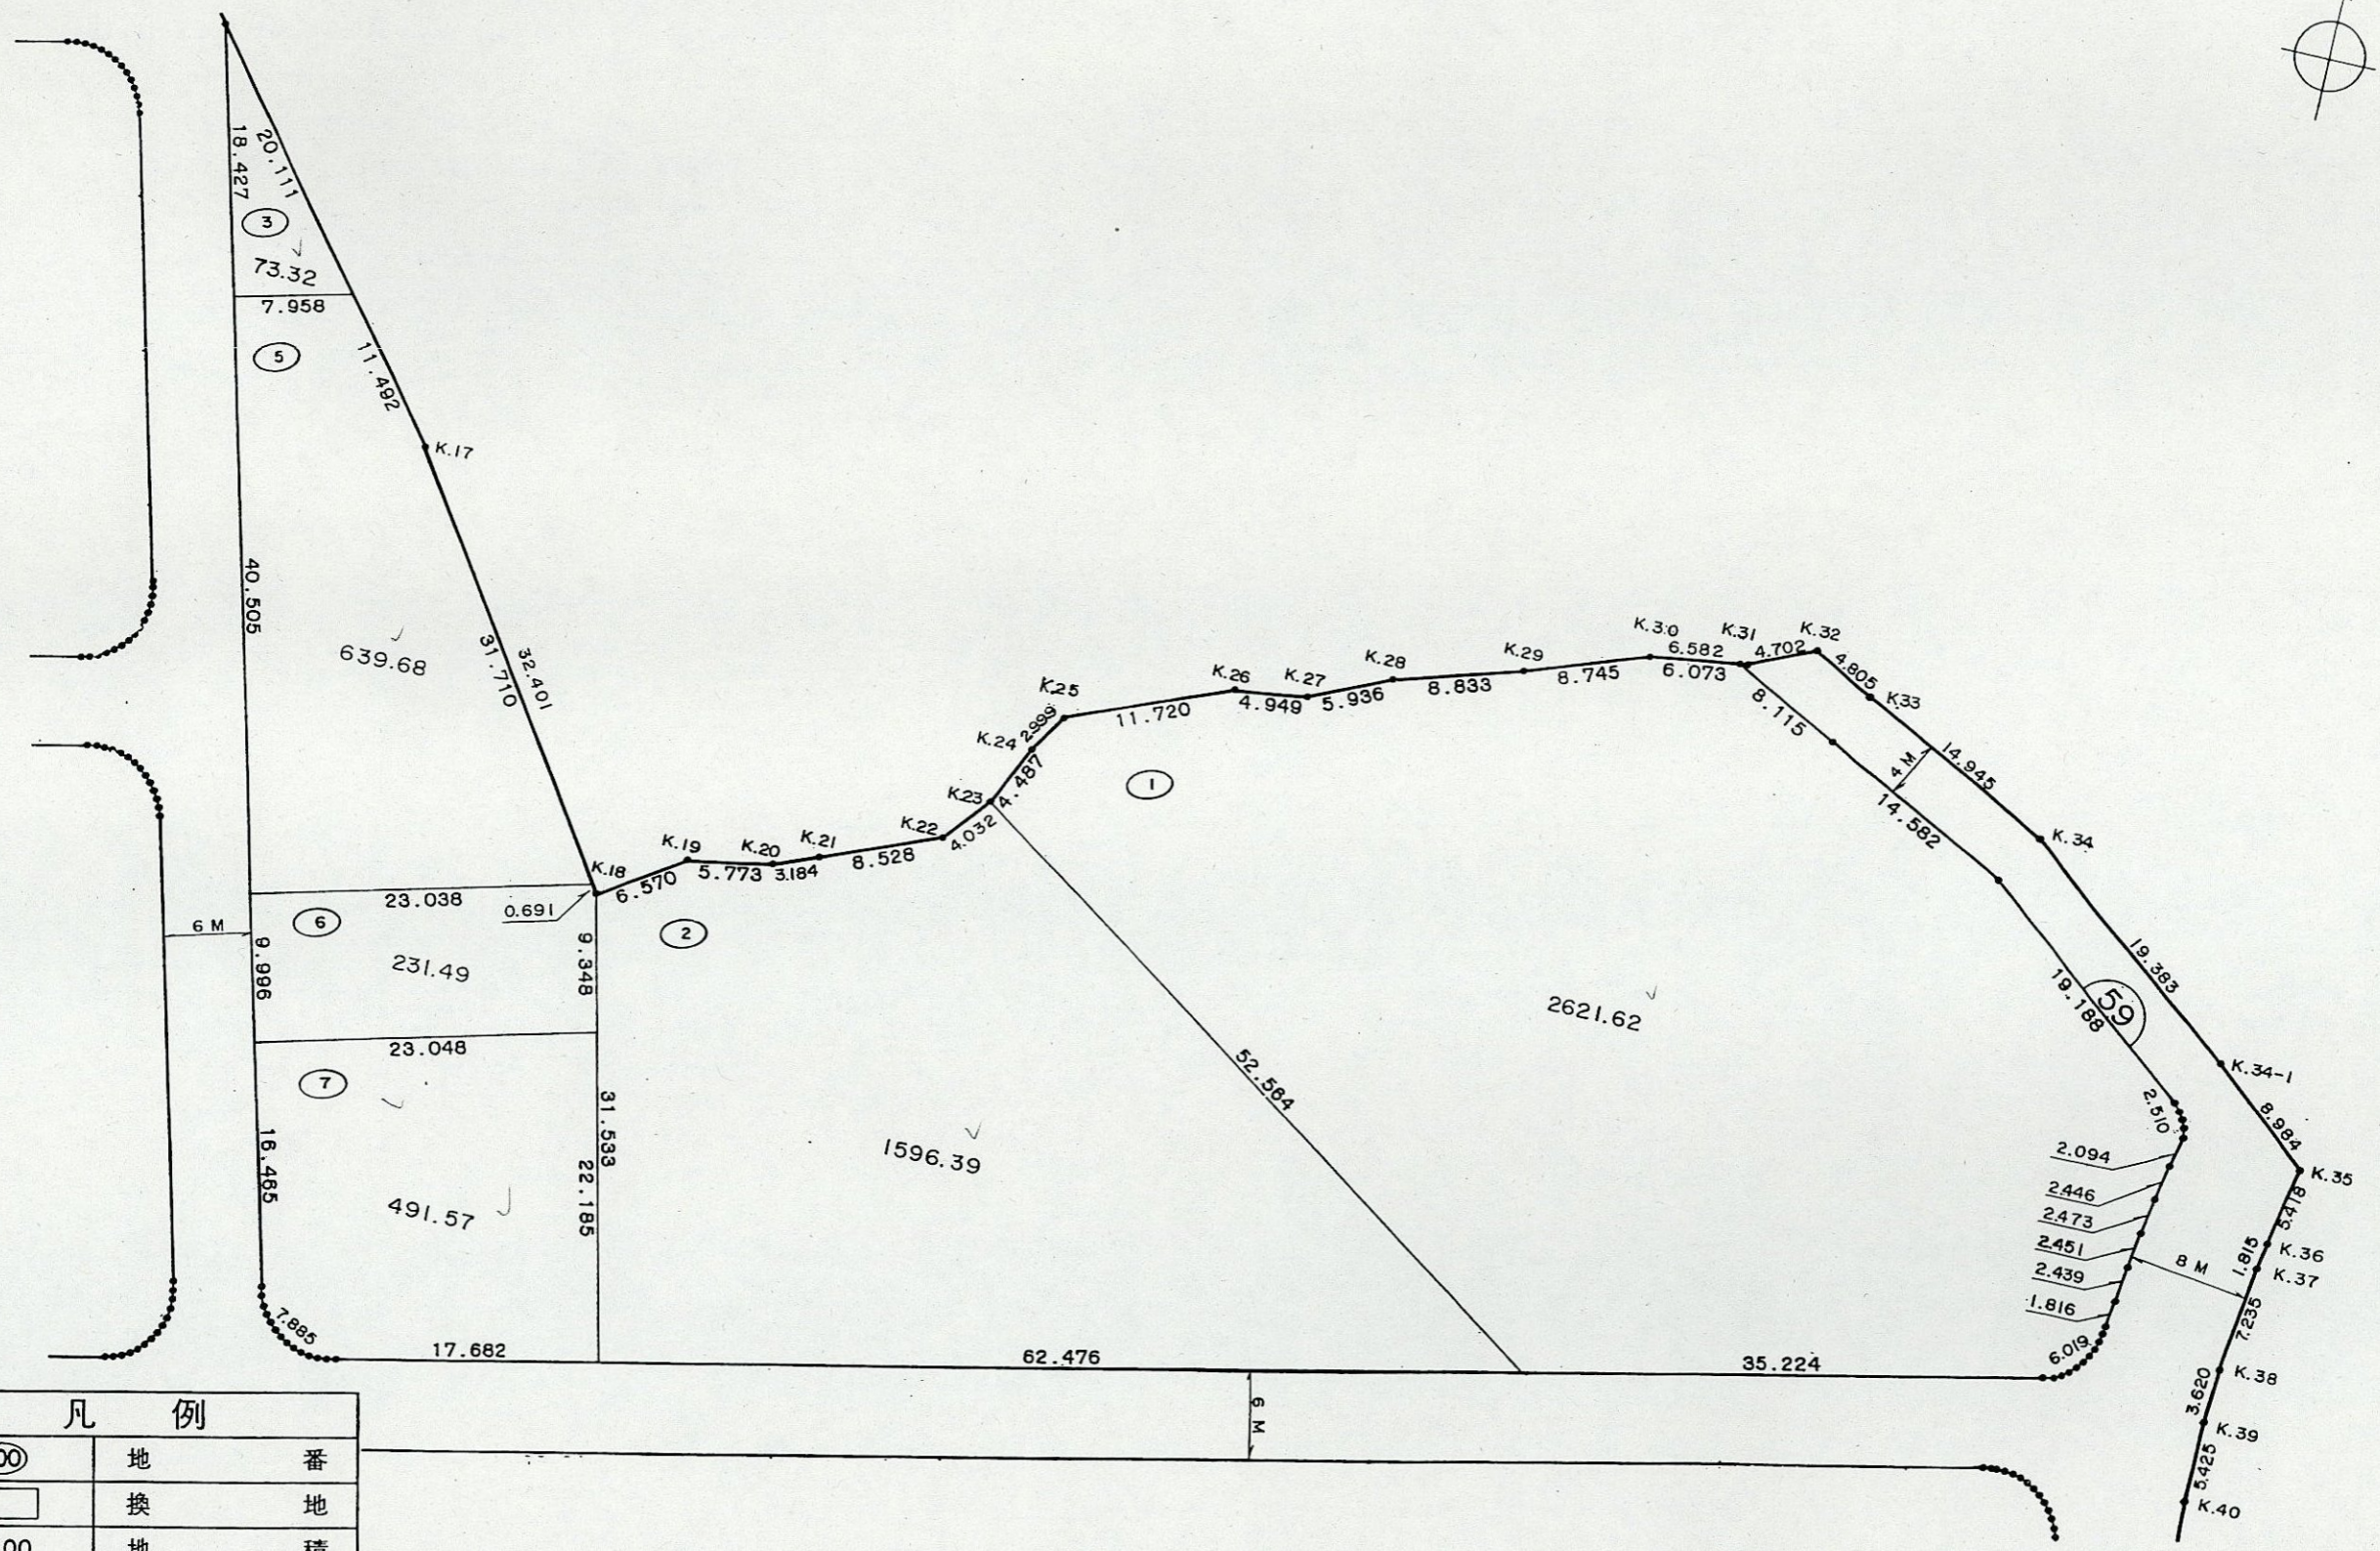

牧の原二丁目 59 街区

縮尺 1:500

凡 例		
⑩	地	番
□	換	地
100.00	地	積