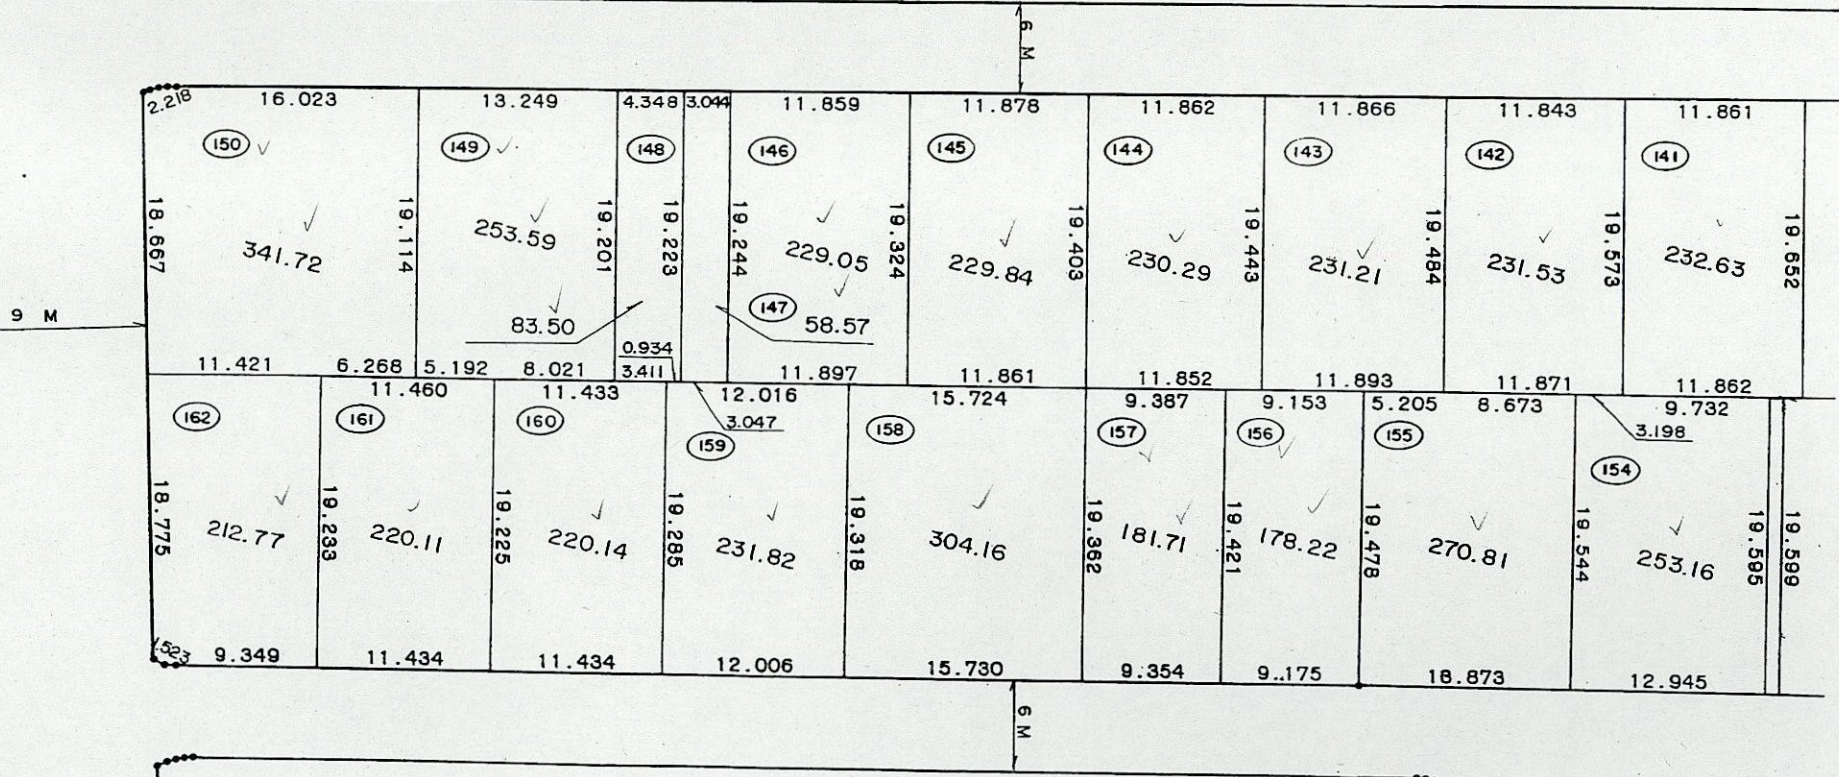

牧の原二丁目 57(1/2)街区

縮尺 1:500

凡 例		
(100)	地	番
□	換	地
100.00	地	積

牧の原二丁目 57(2/2)街区

縮尺 1:500

凡 例		
⑩〇	地	番
□	換	地
100.00	地	積