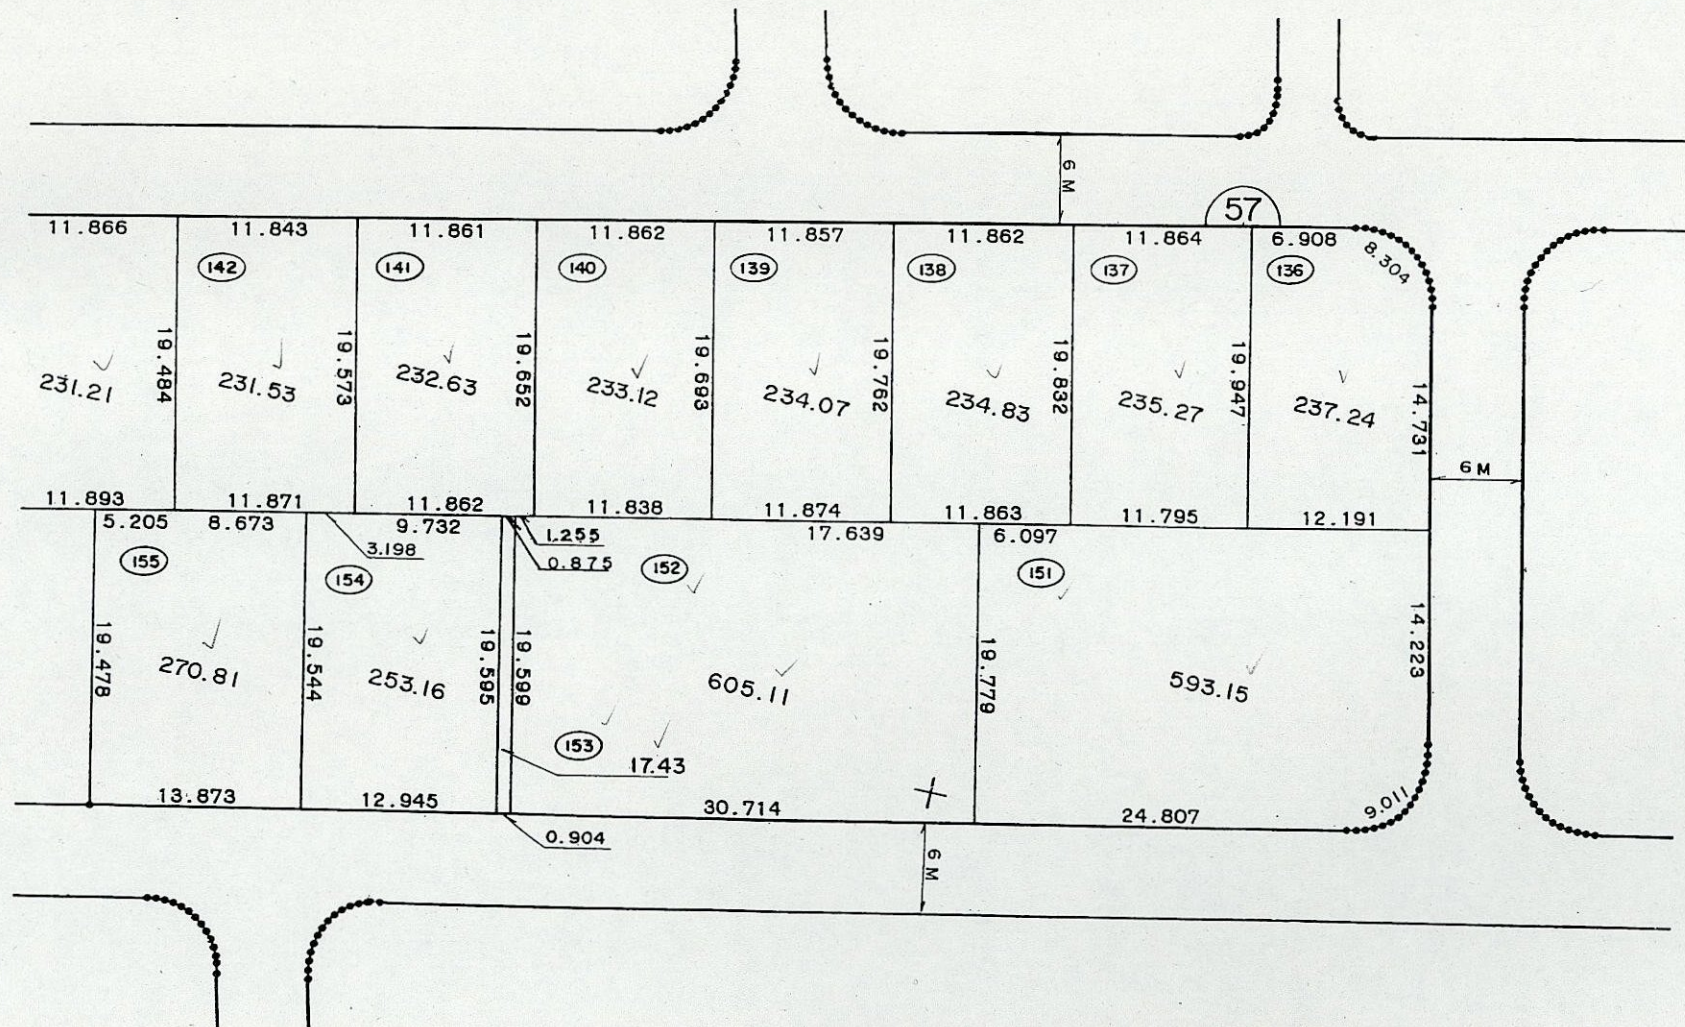

牧の原二丁目 57(1/2)街区

縮尺 1:500

凡 例		
(100)	地	番
□	換	地
100.00	地	積

牧の原二丁目 57(2/2)街区

縮尺 1:500

凡 例		
⑩〇	地	番
□	換	地
100.00	地	積