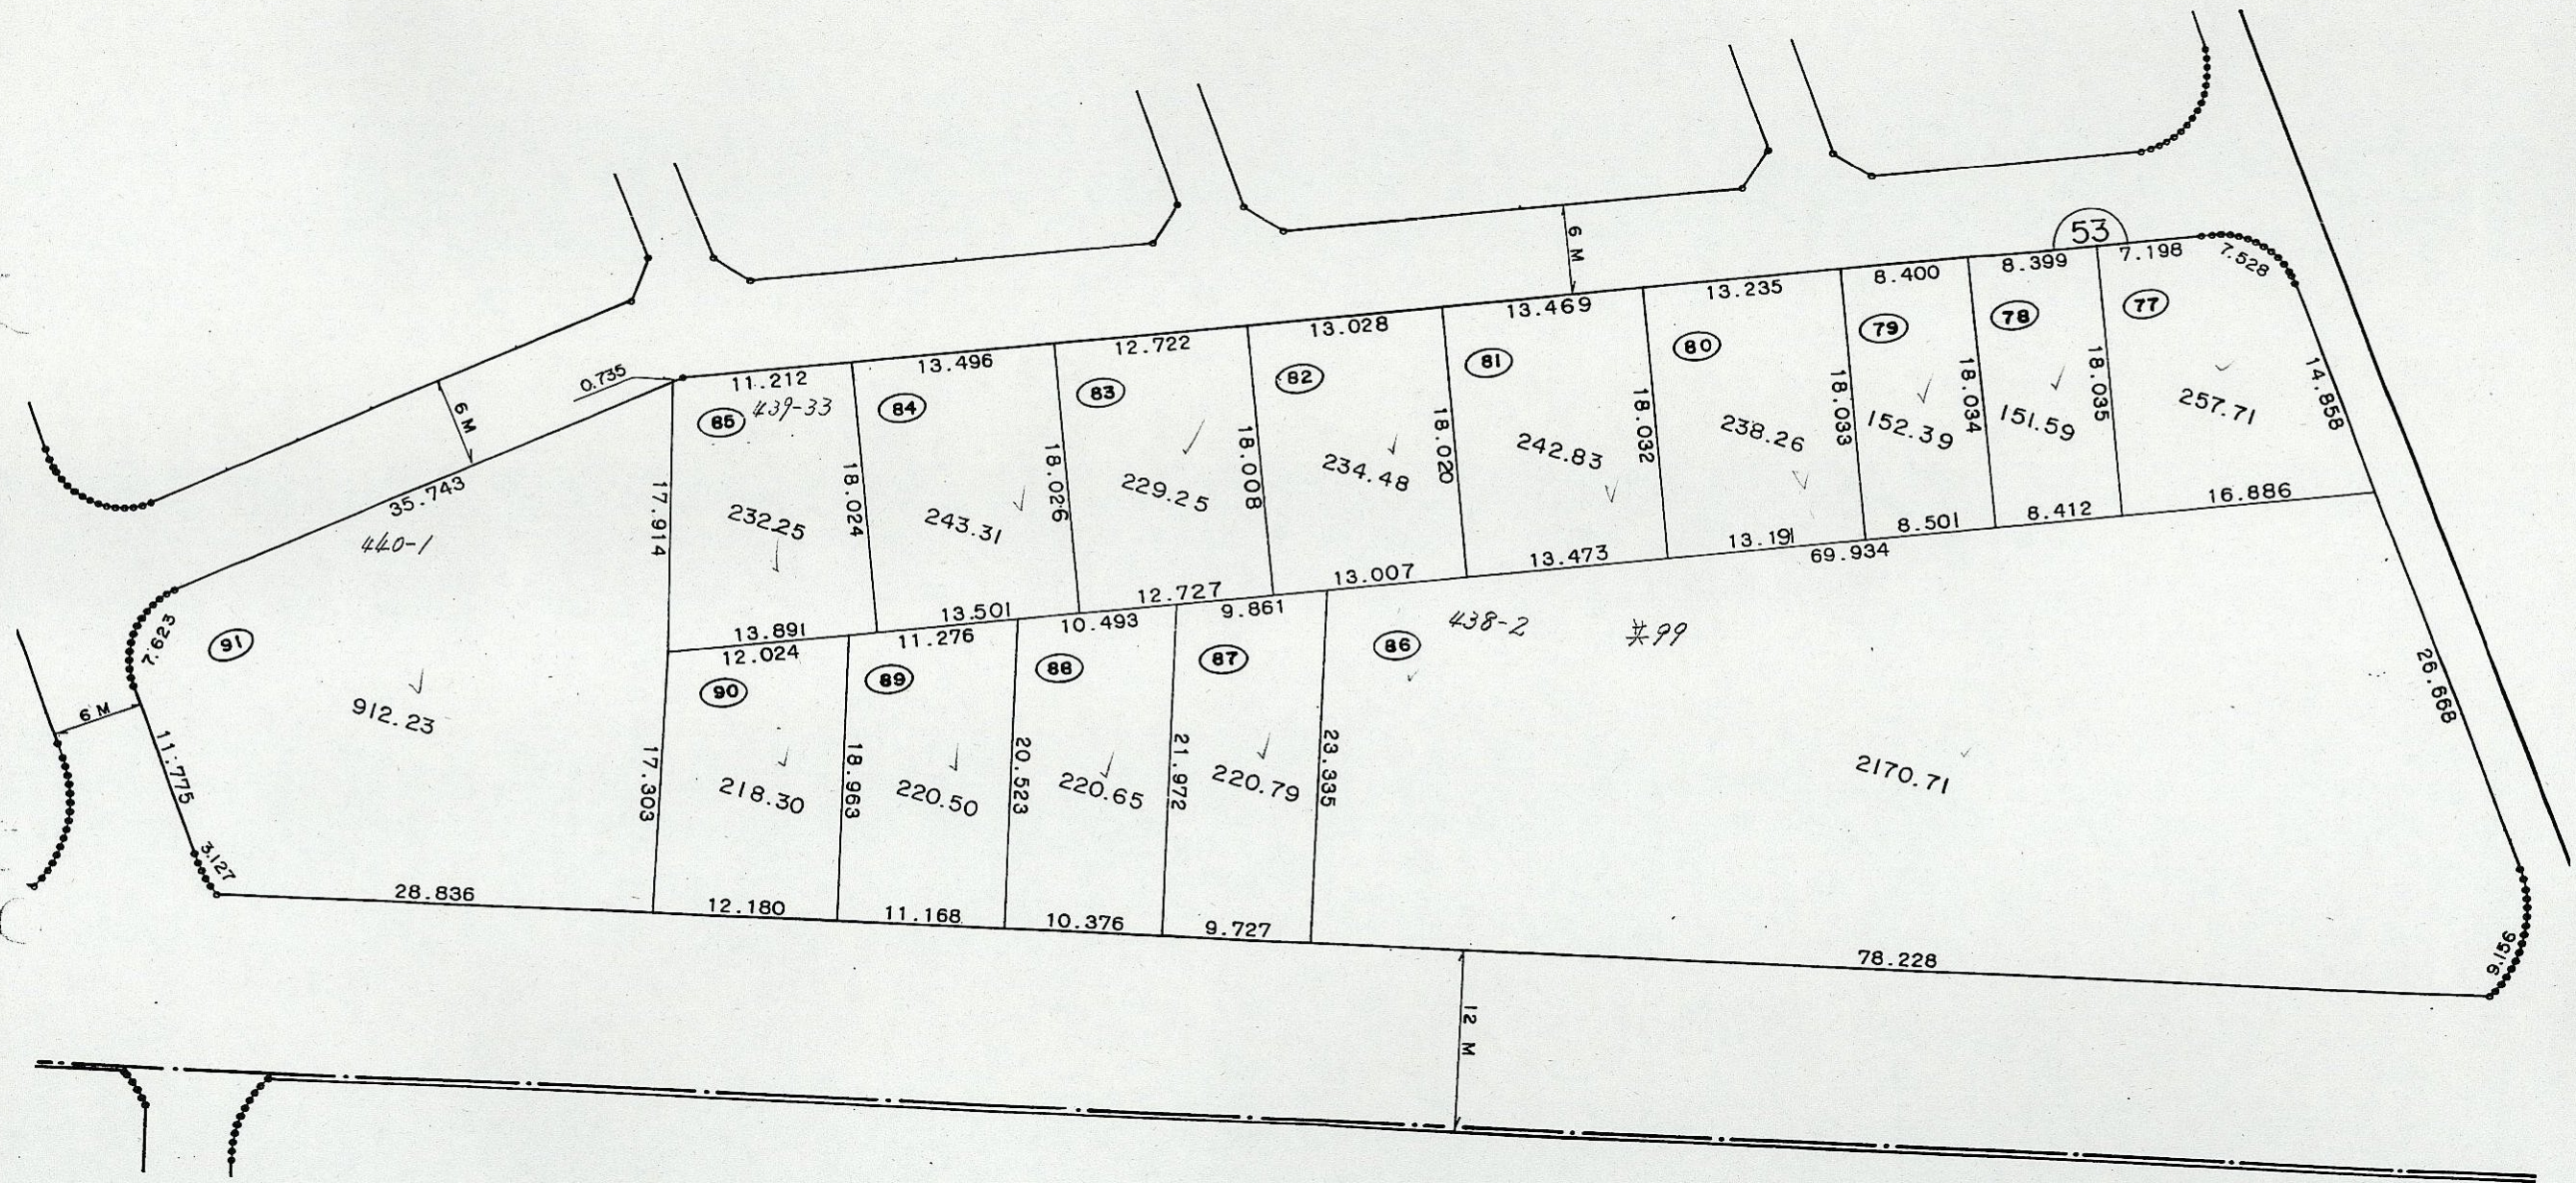

牧の原一丁目 53 街区

縮尺 1 : 500

牧の原二丁目

凡 例		
(100)	地	番
□	換	地
100.00	地	積