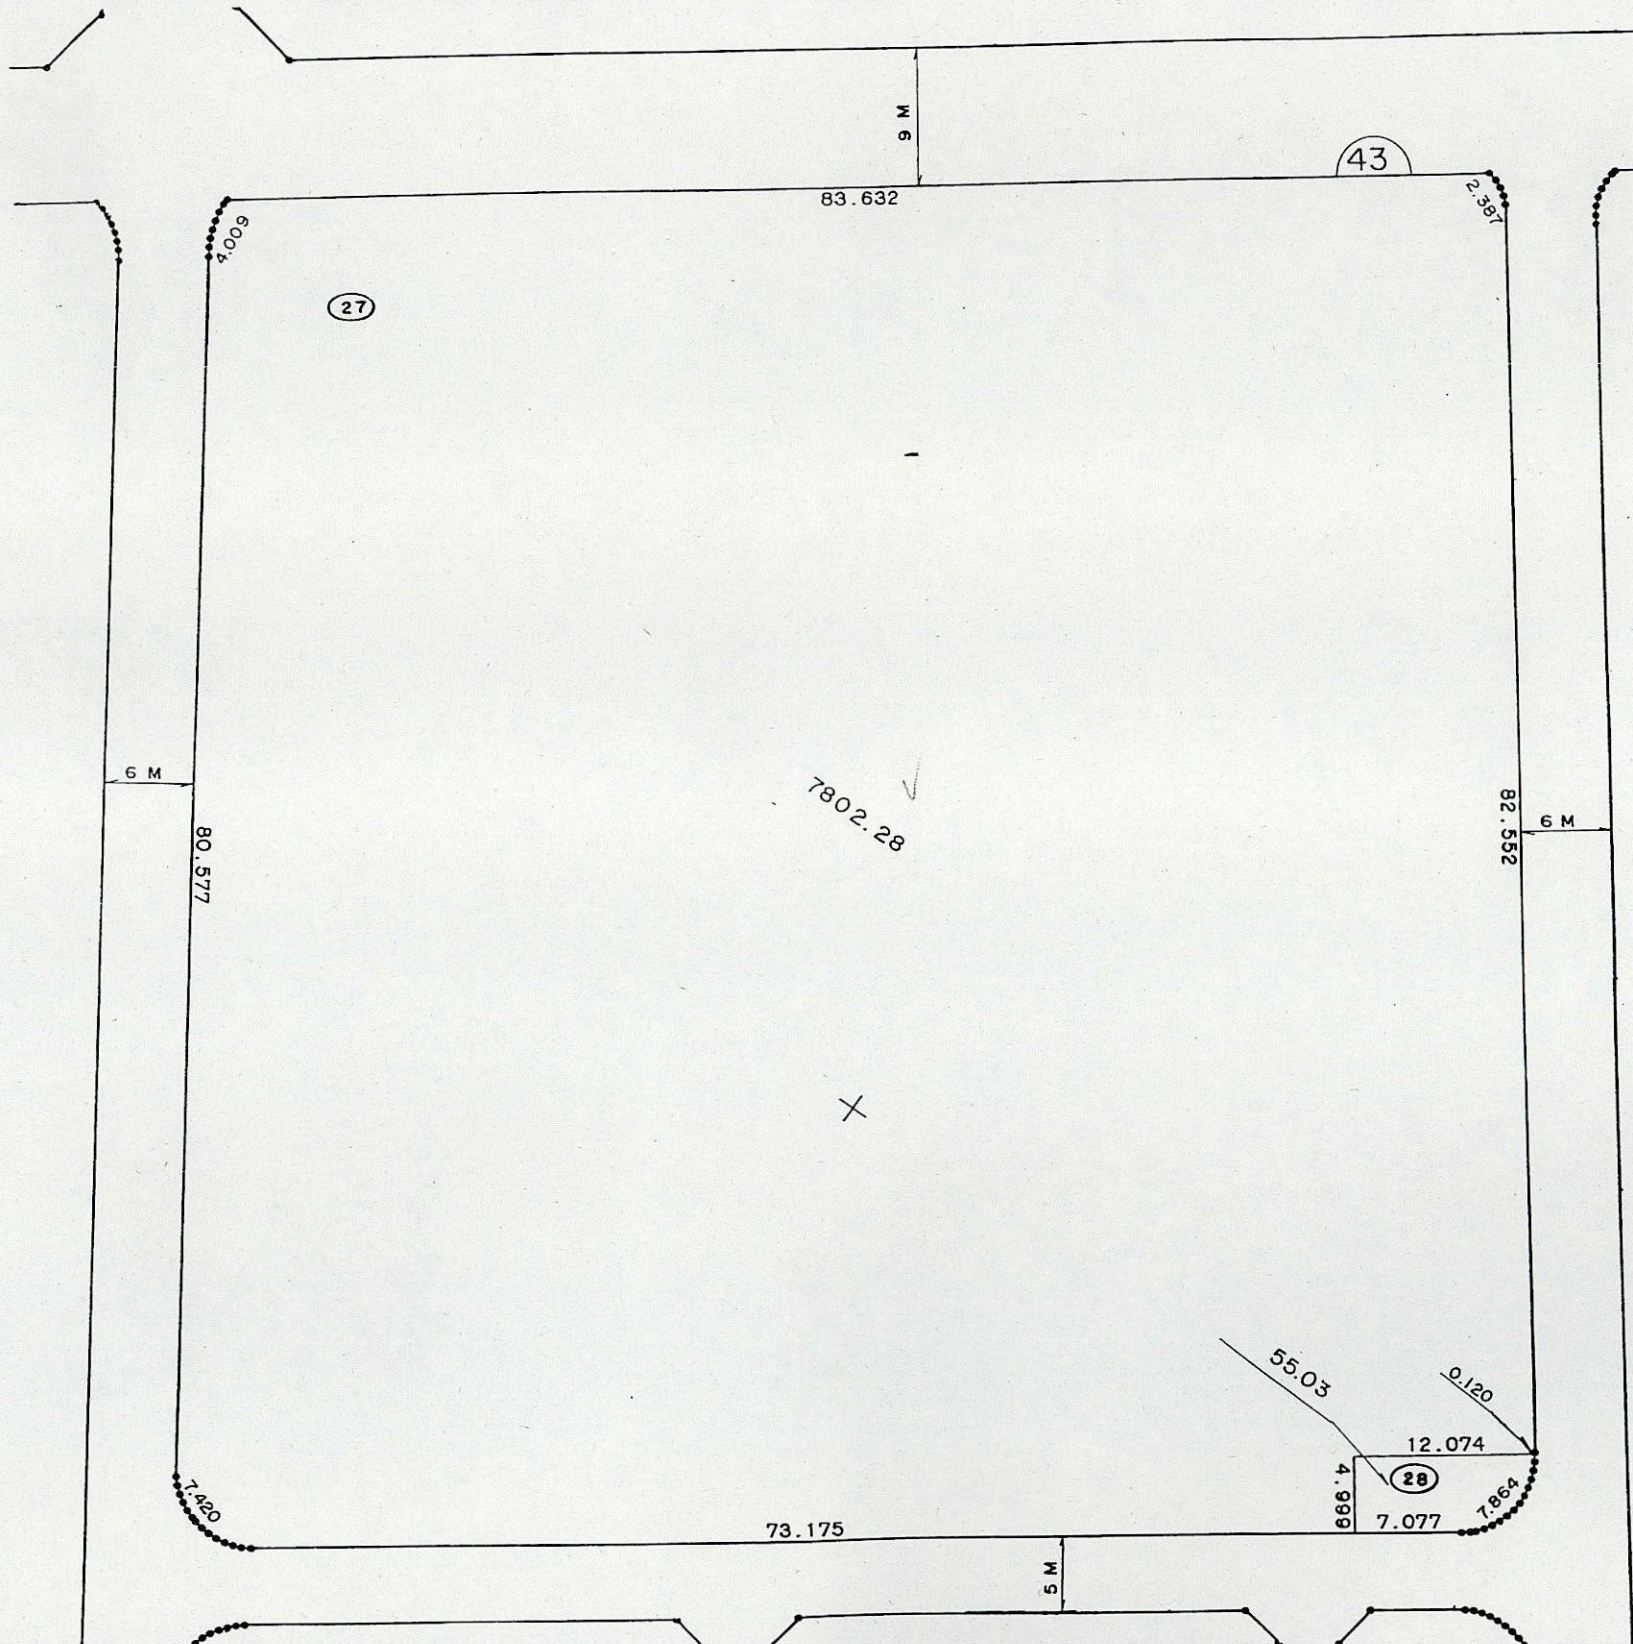

牧の原一丁目 43 街区

縮尺 1:500

凡 例		
(100)	地	番
□	換	地
100.00	地	積