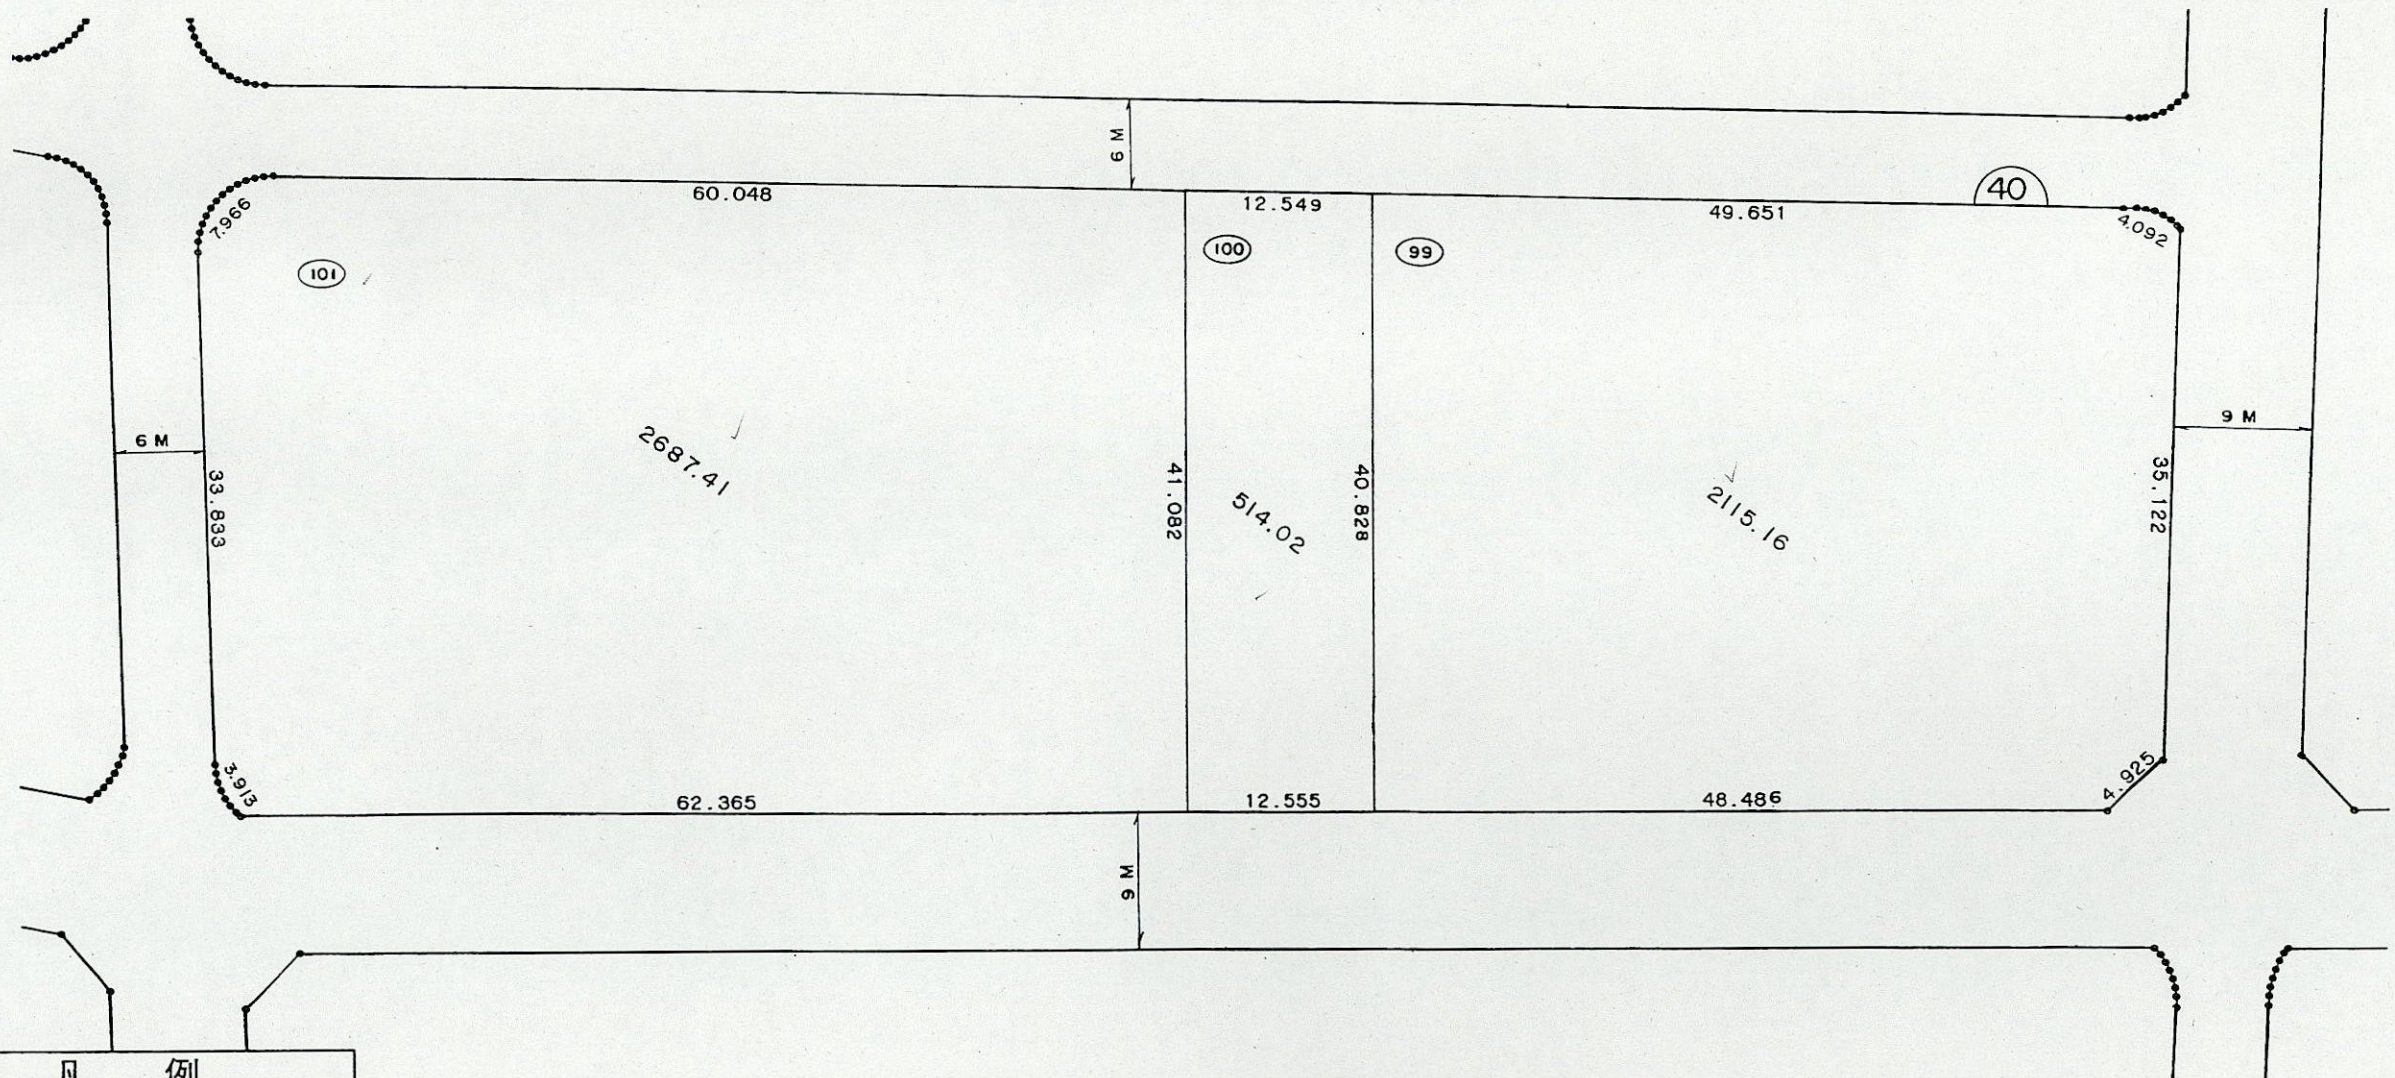

牧の原一丁目 40 街区

縮尺 1 : 500

凡 例		
(100)	地	番
□	換	地
100.00	地	積