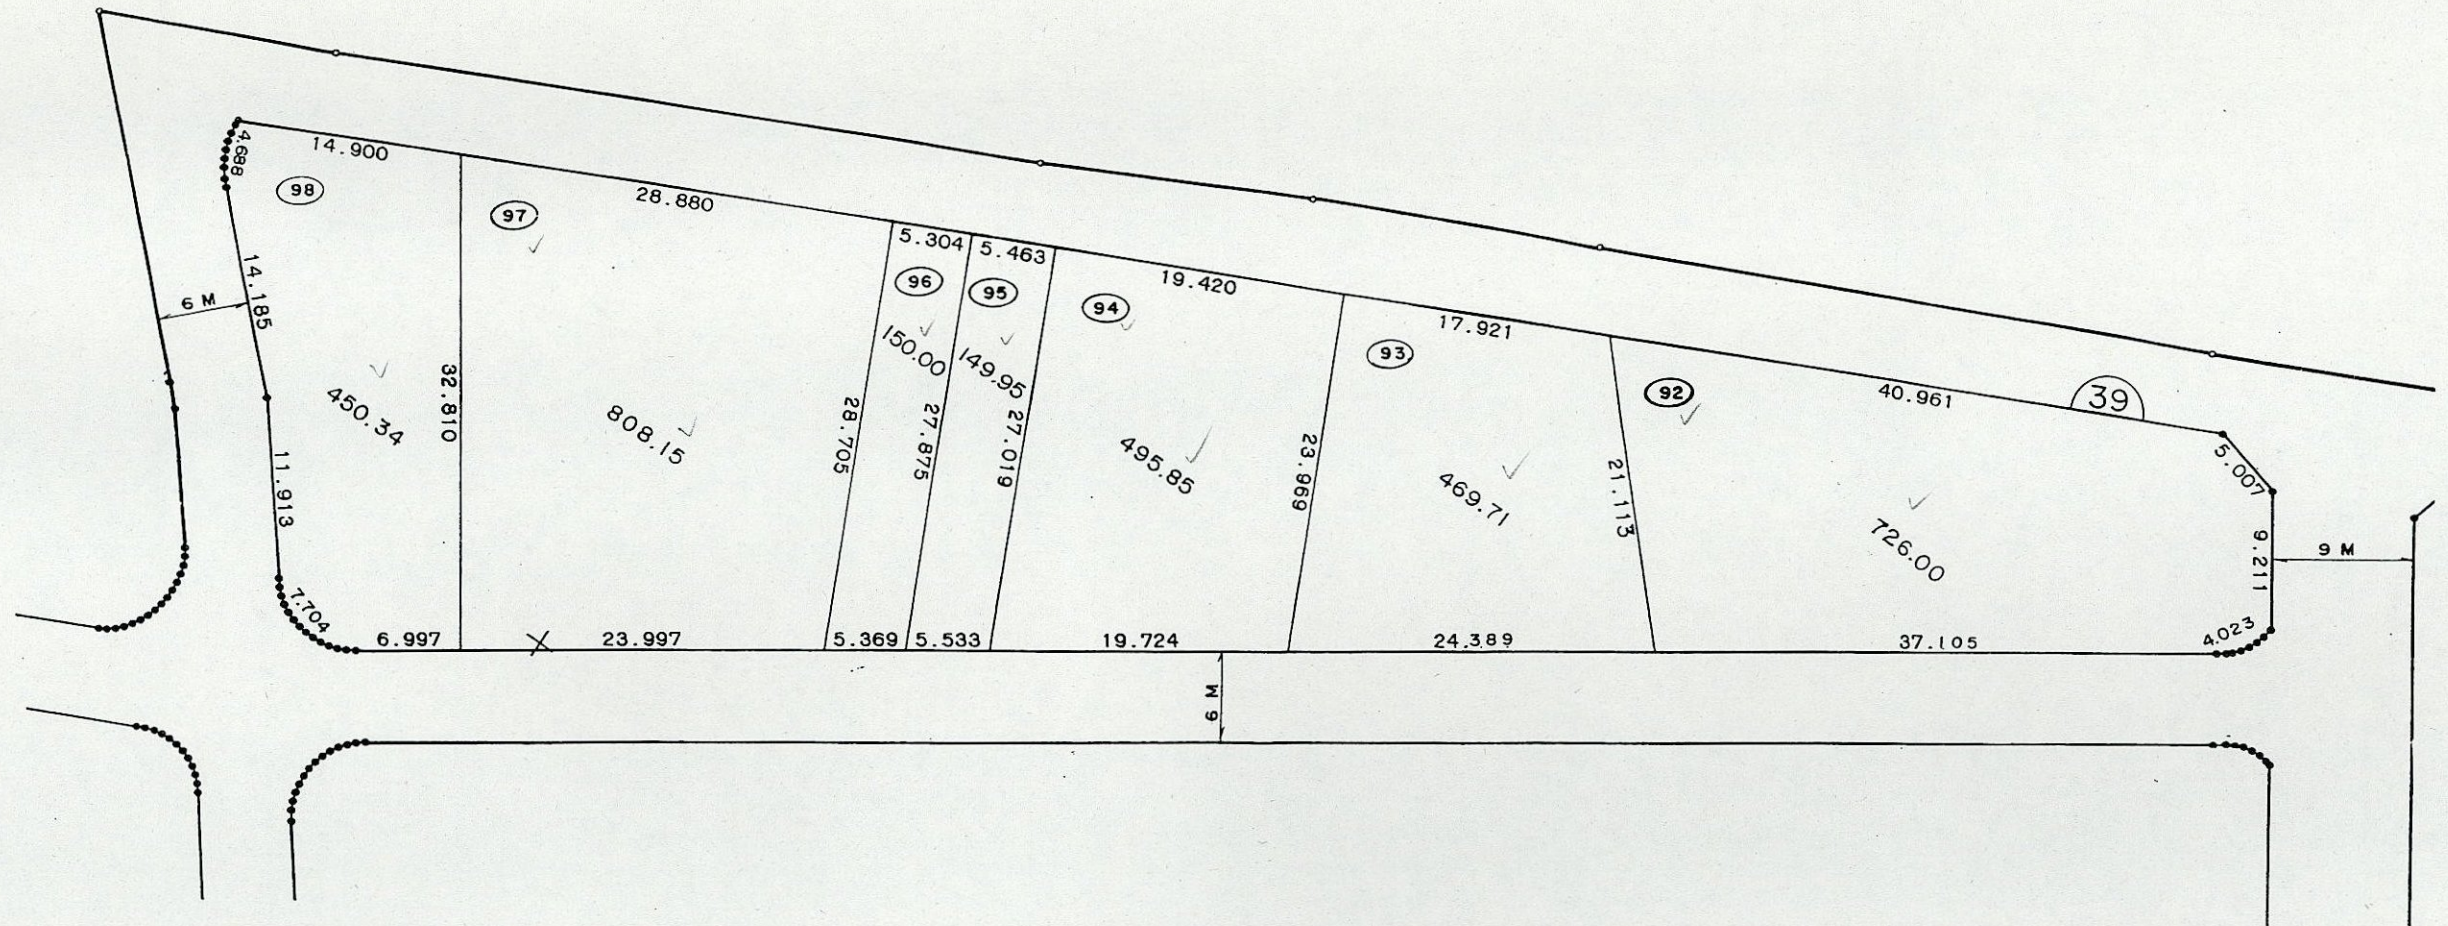

牧の原一丁目 39 街区

縮尺 1 : 500

凡 例

(100)	地 番
□	換 地
100.00	地 積