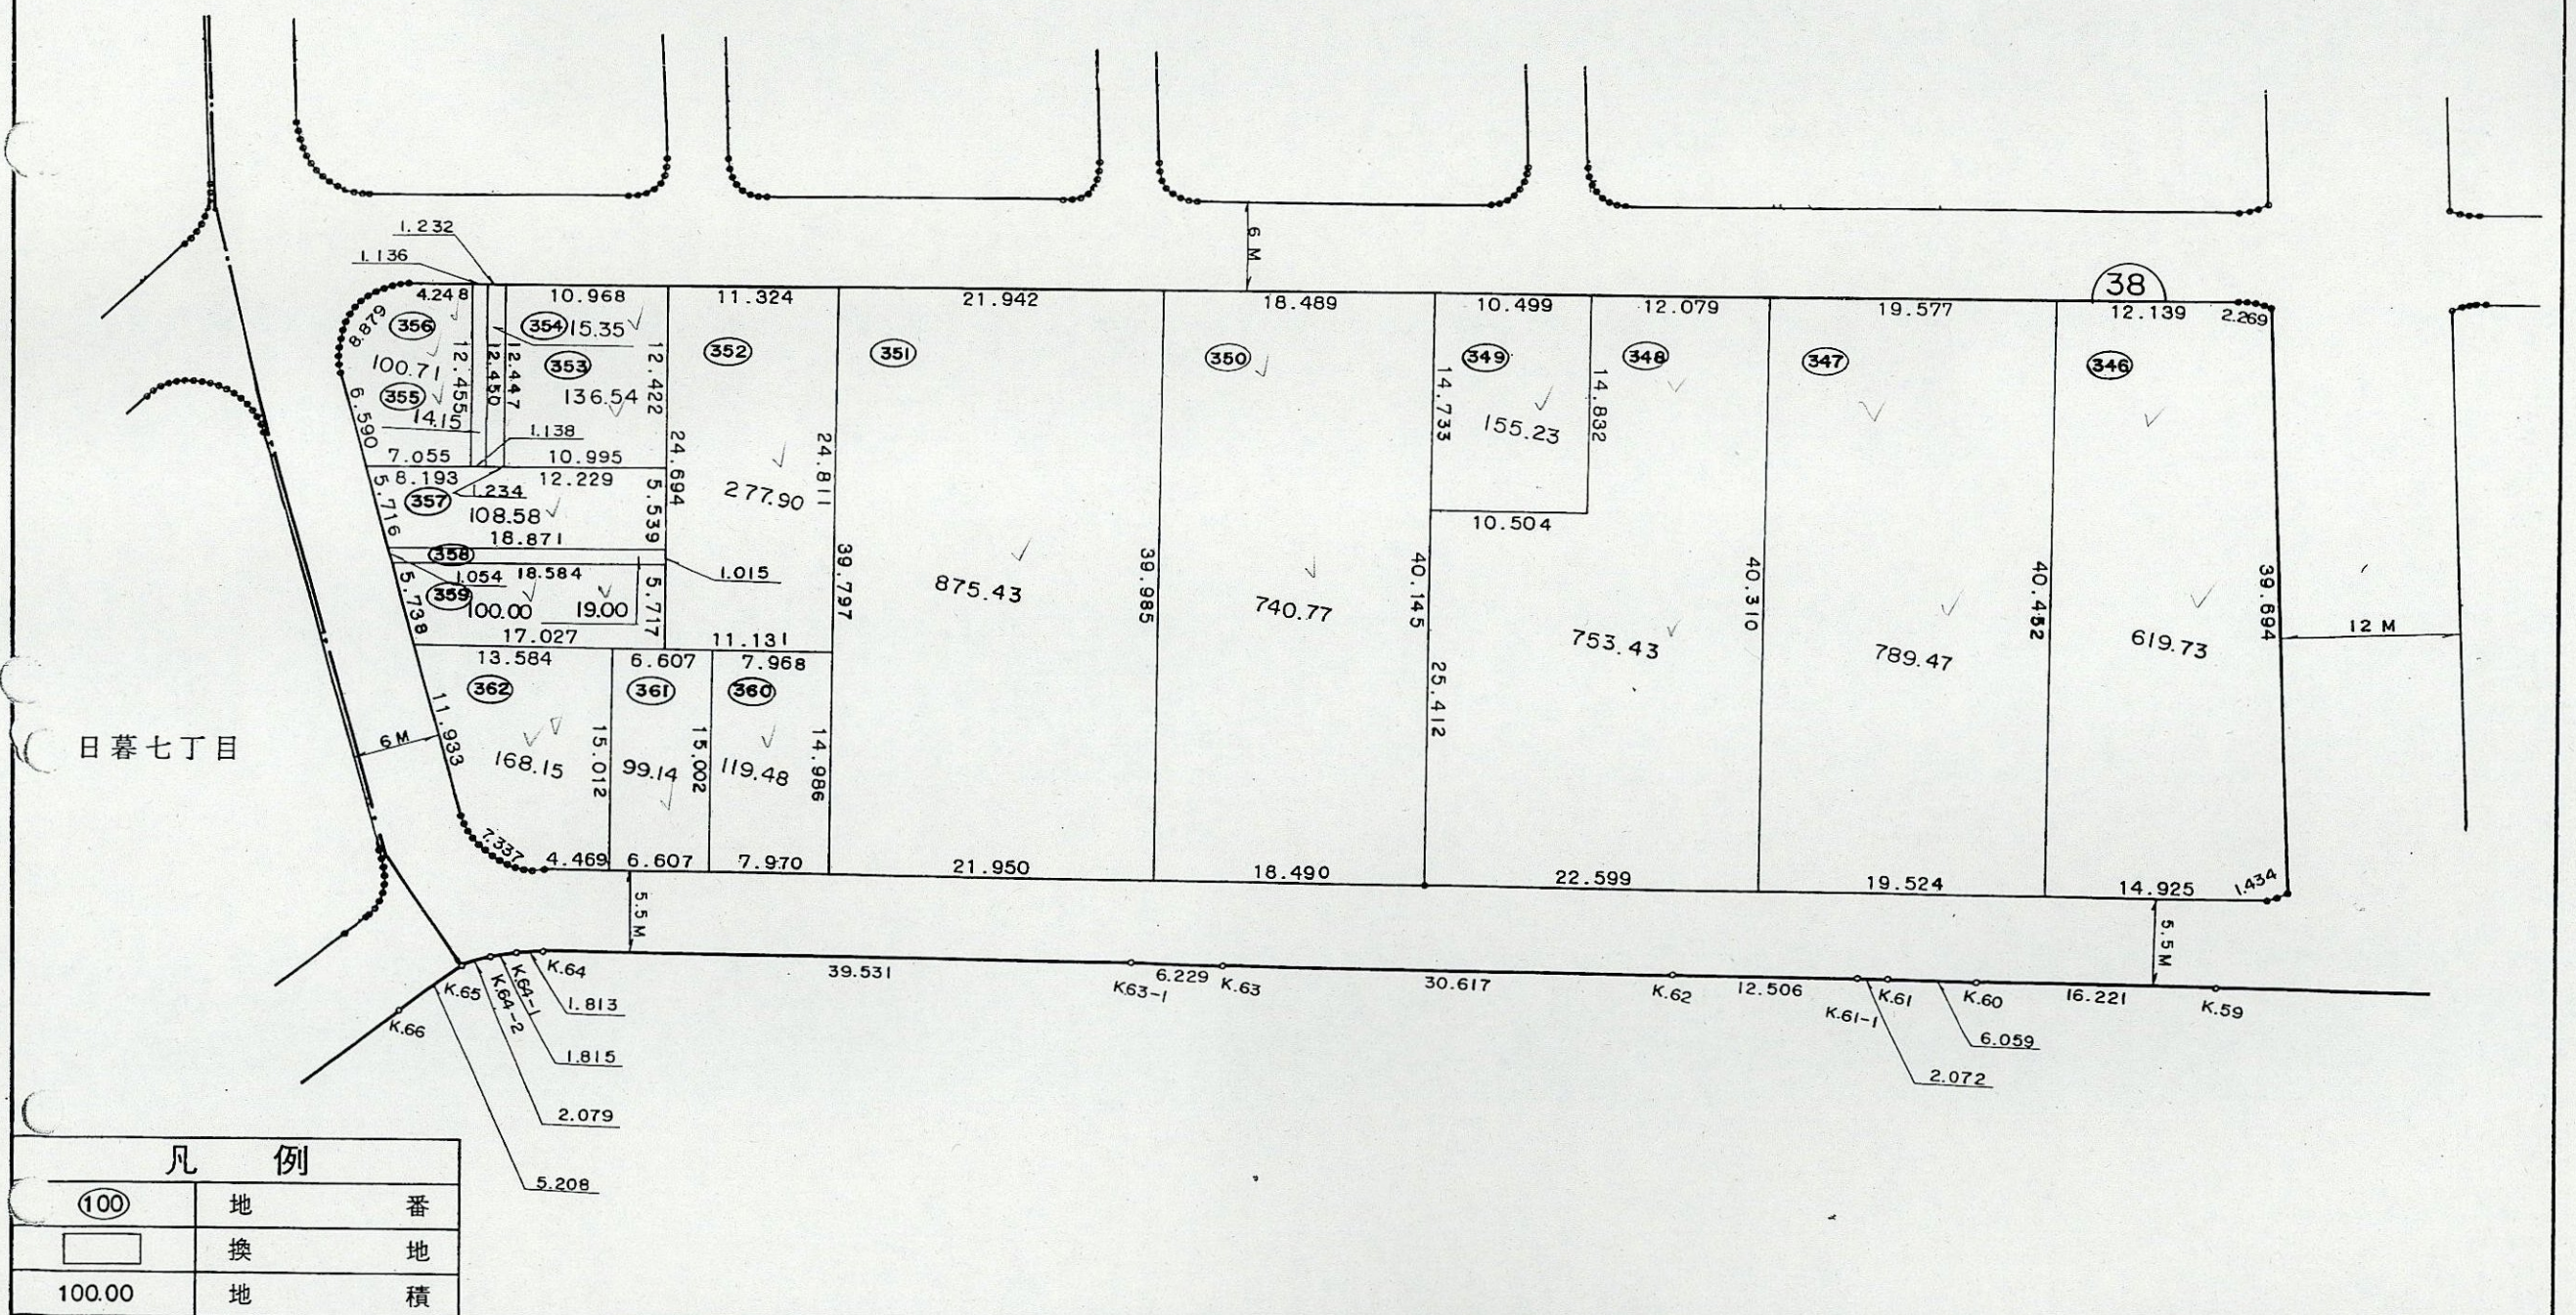

# 牧の原二丁目 38 街区

縮尺 1:500

### 凡 例

⑩〇	地 番
□	換 地
100.00	地 積