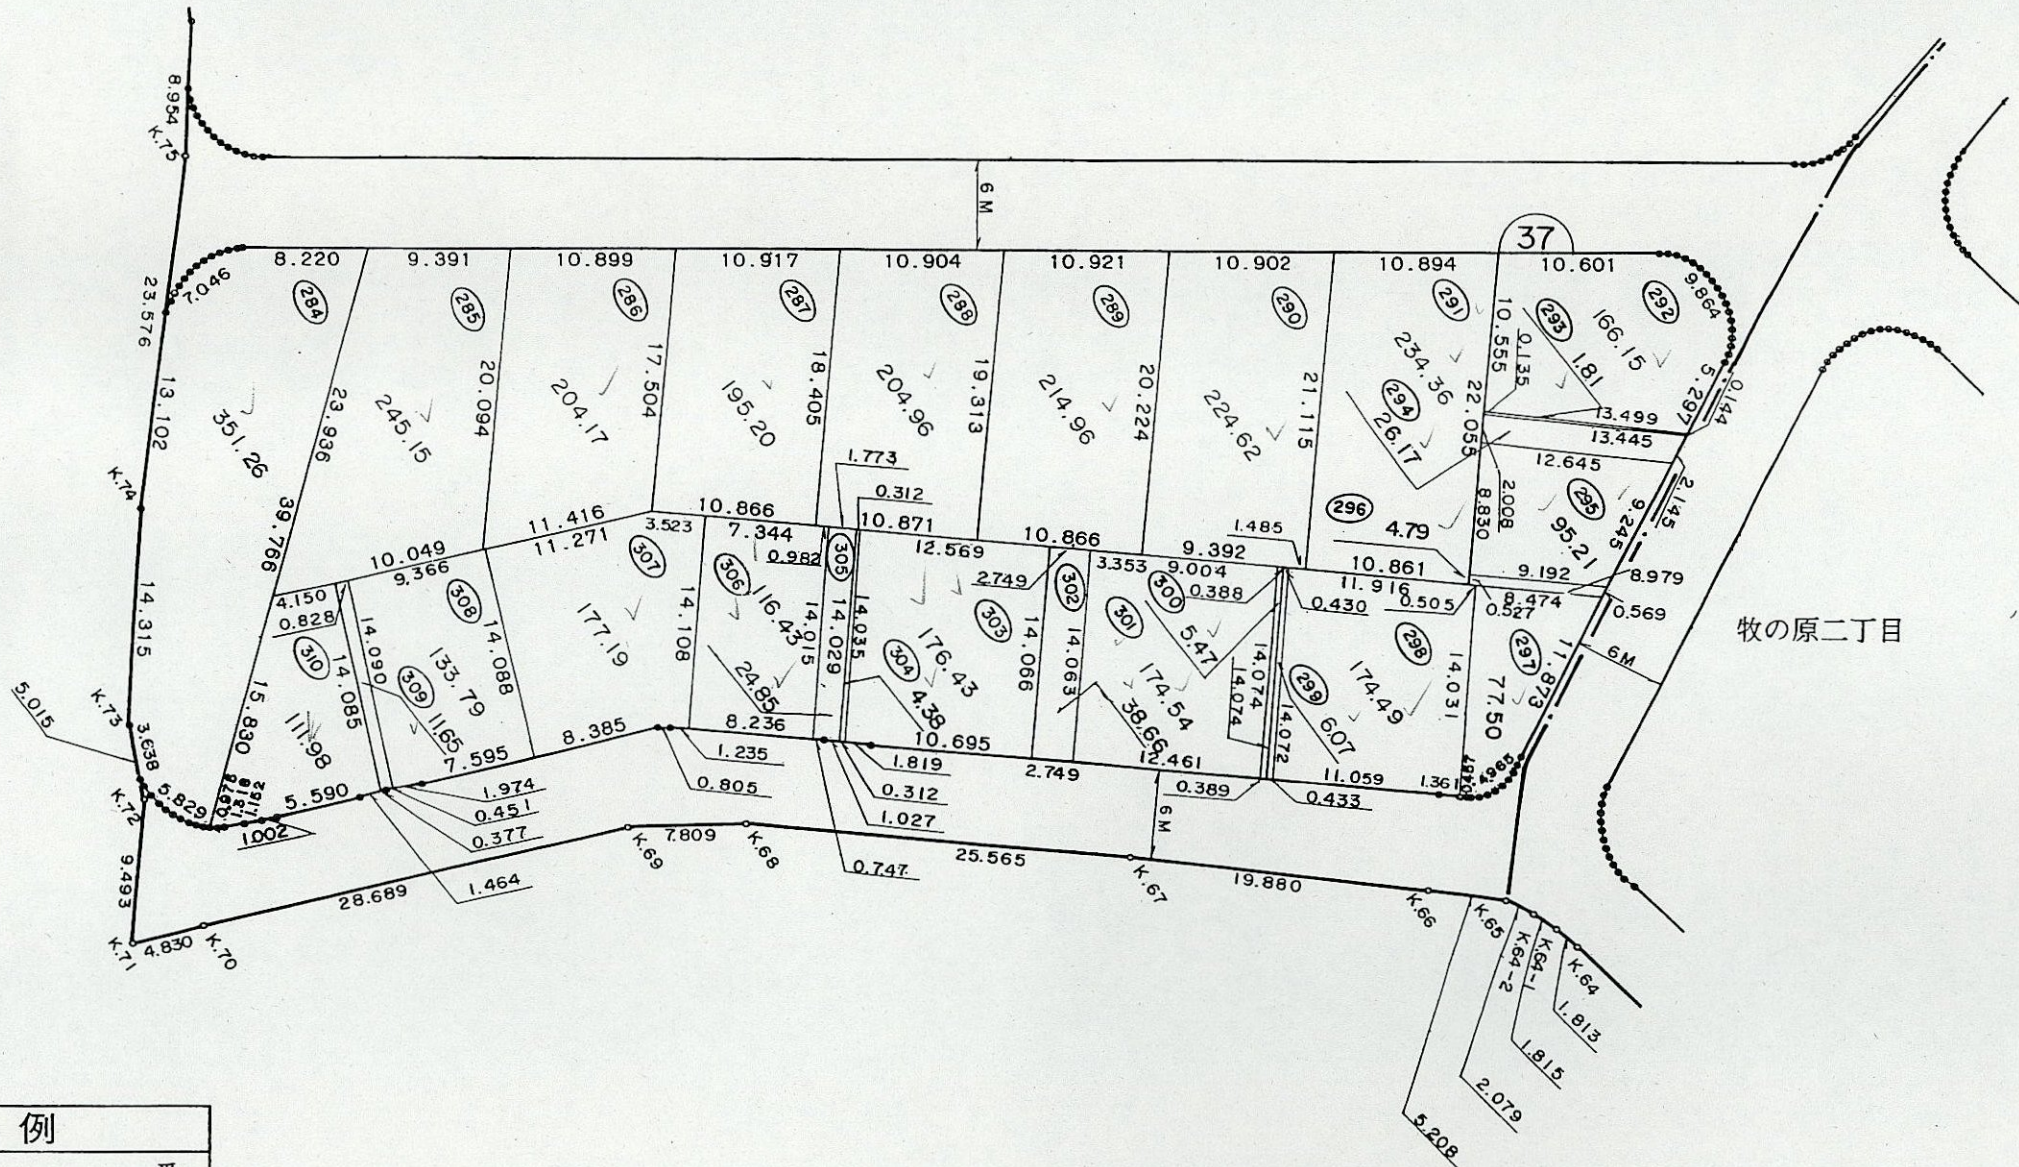

# 日暮七丁目 37 街区

縮尺 1:500

凡 例		
(100)	地	番
□	換	地
100.00	地	積