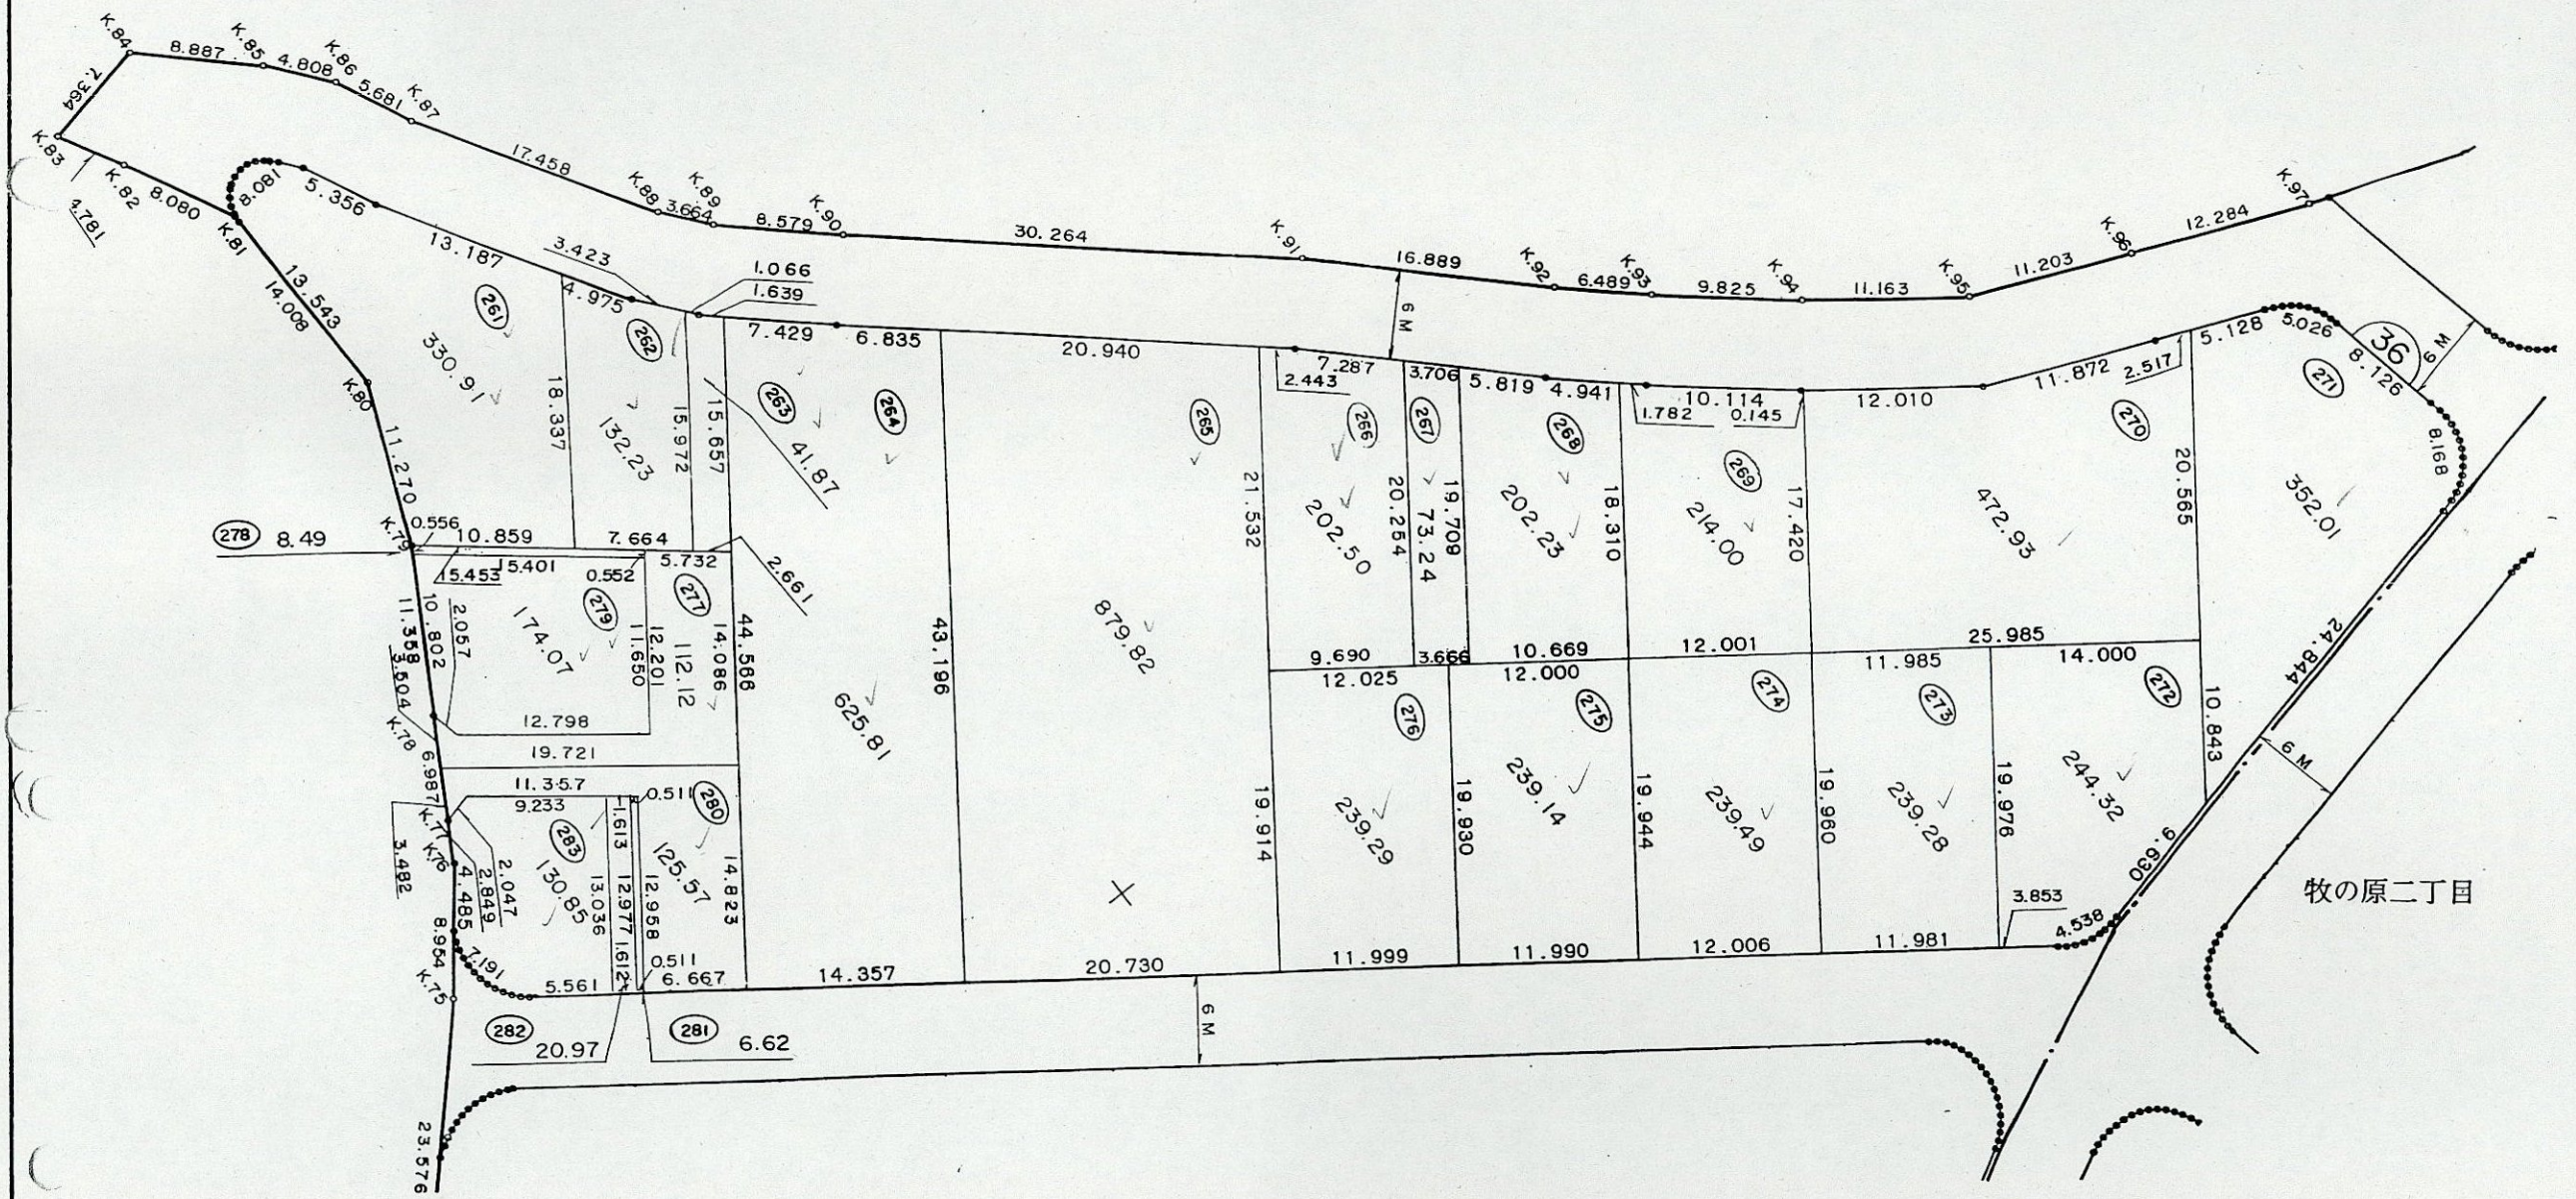

# 日暮七丁目 36 街区

縮尺 1:500

凡 例		
⑩〇〇	地 番	
□	換 地	
100.00	地 積	