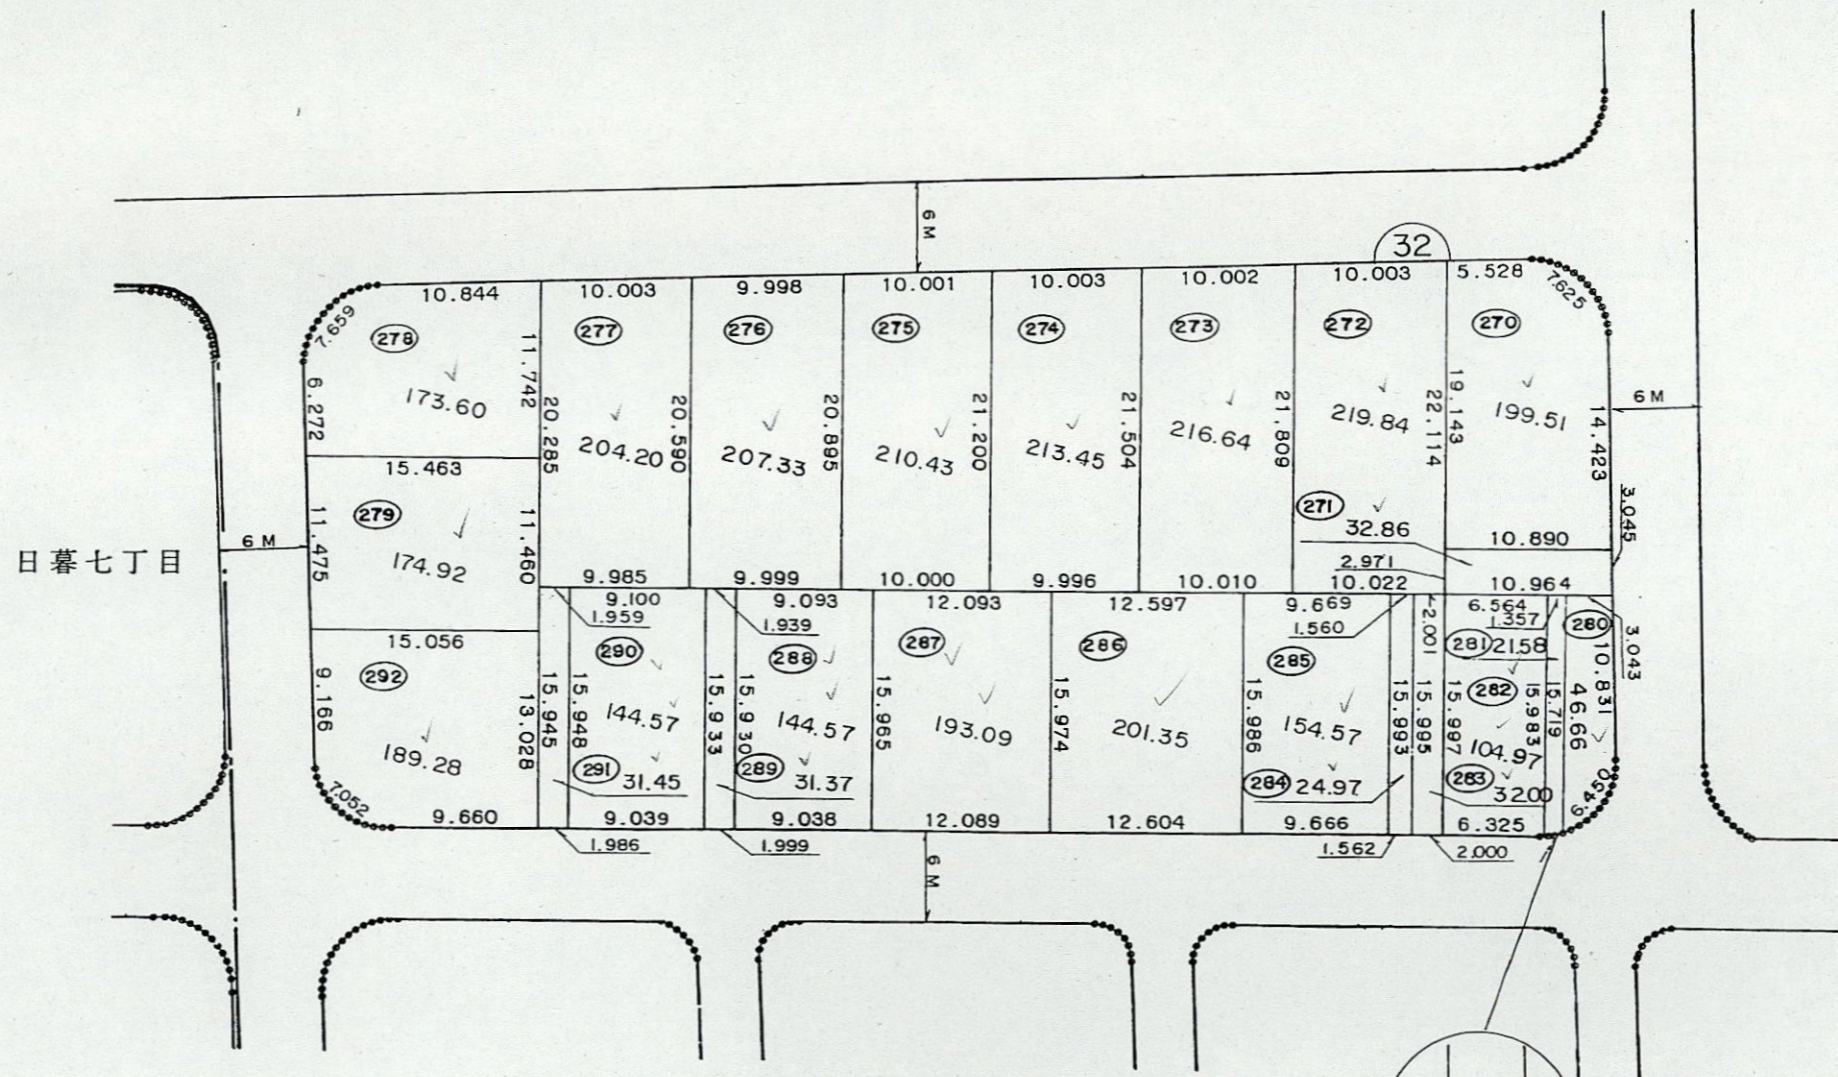

牧の原二丁目 32 街区

縮尺 1:500

凡 例		
(100)	地	番
□	換	地
100.00	地	積