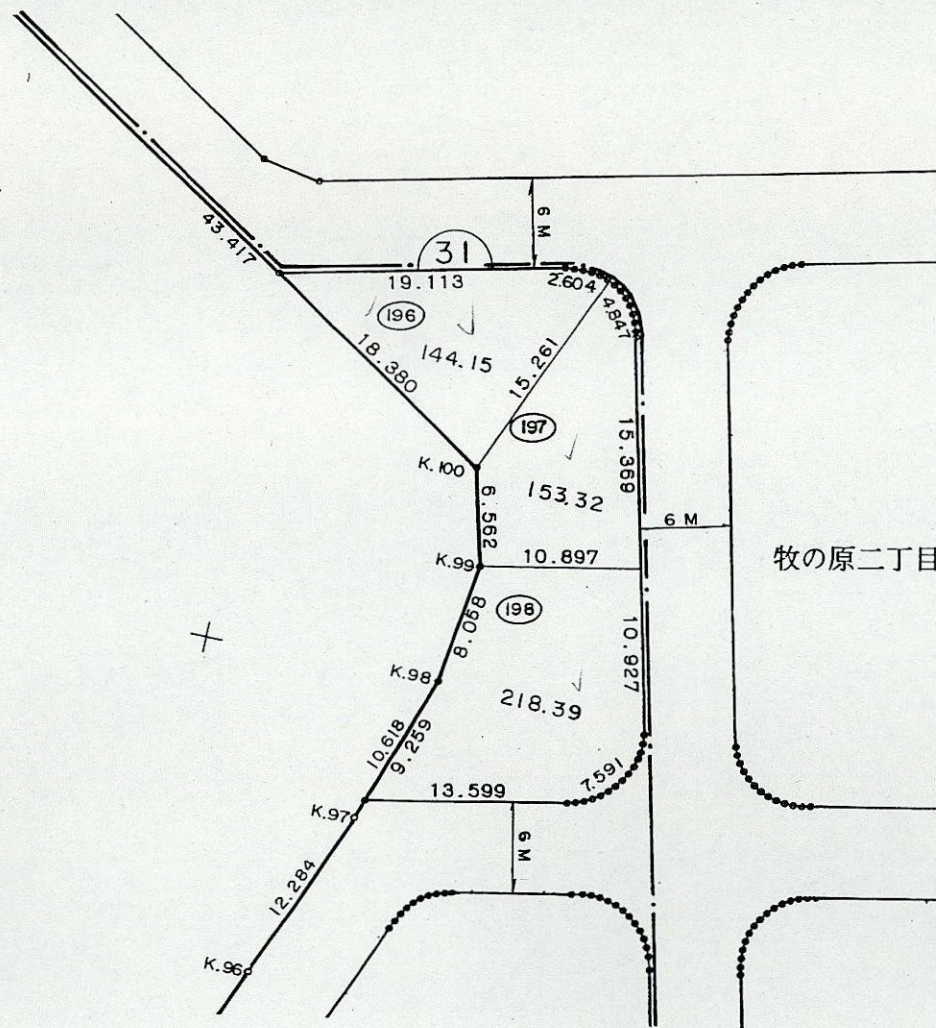

日暮七丁目 31 街区

縮尺 1 : 500

凡 例

(100)	地	番
□	換	地
100.00	地	積