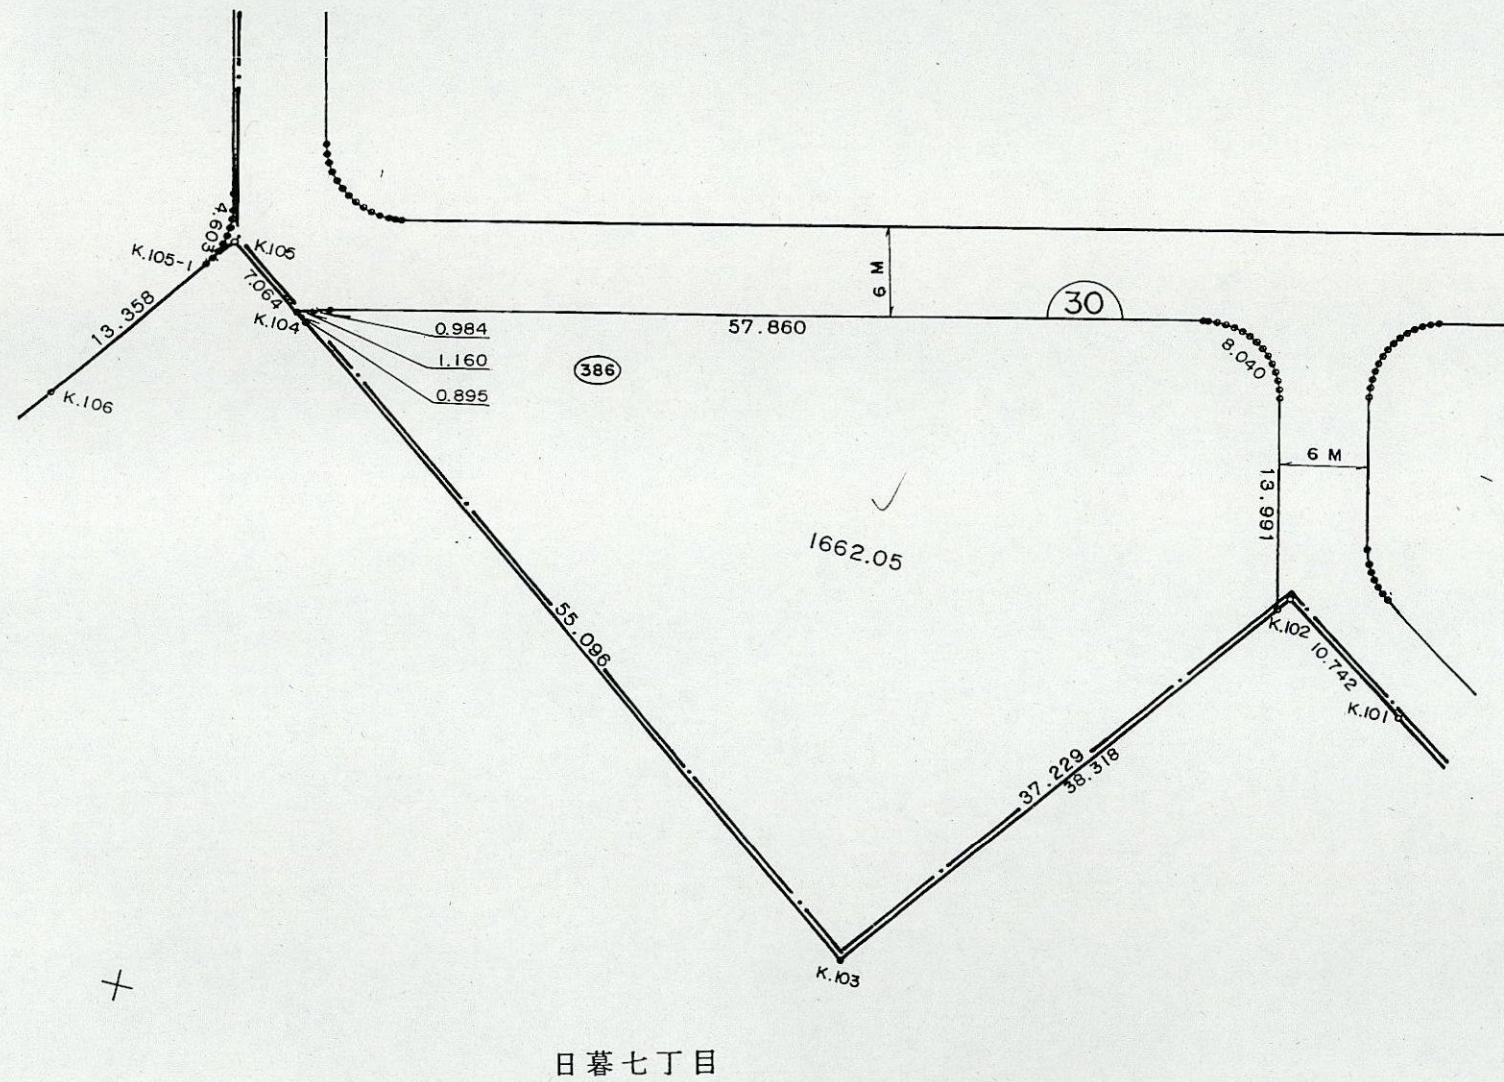

牧の原二丁目 30 街区

縮尺 1 : 500

凡 例		
(100)	地	番
□	換	地
100.00	地	積