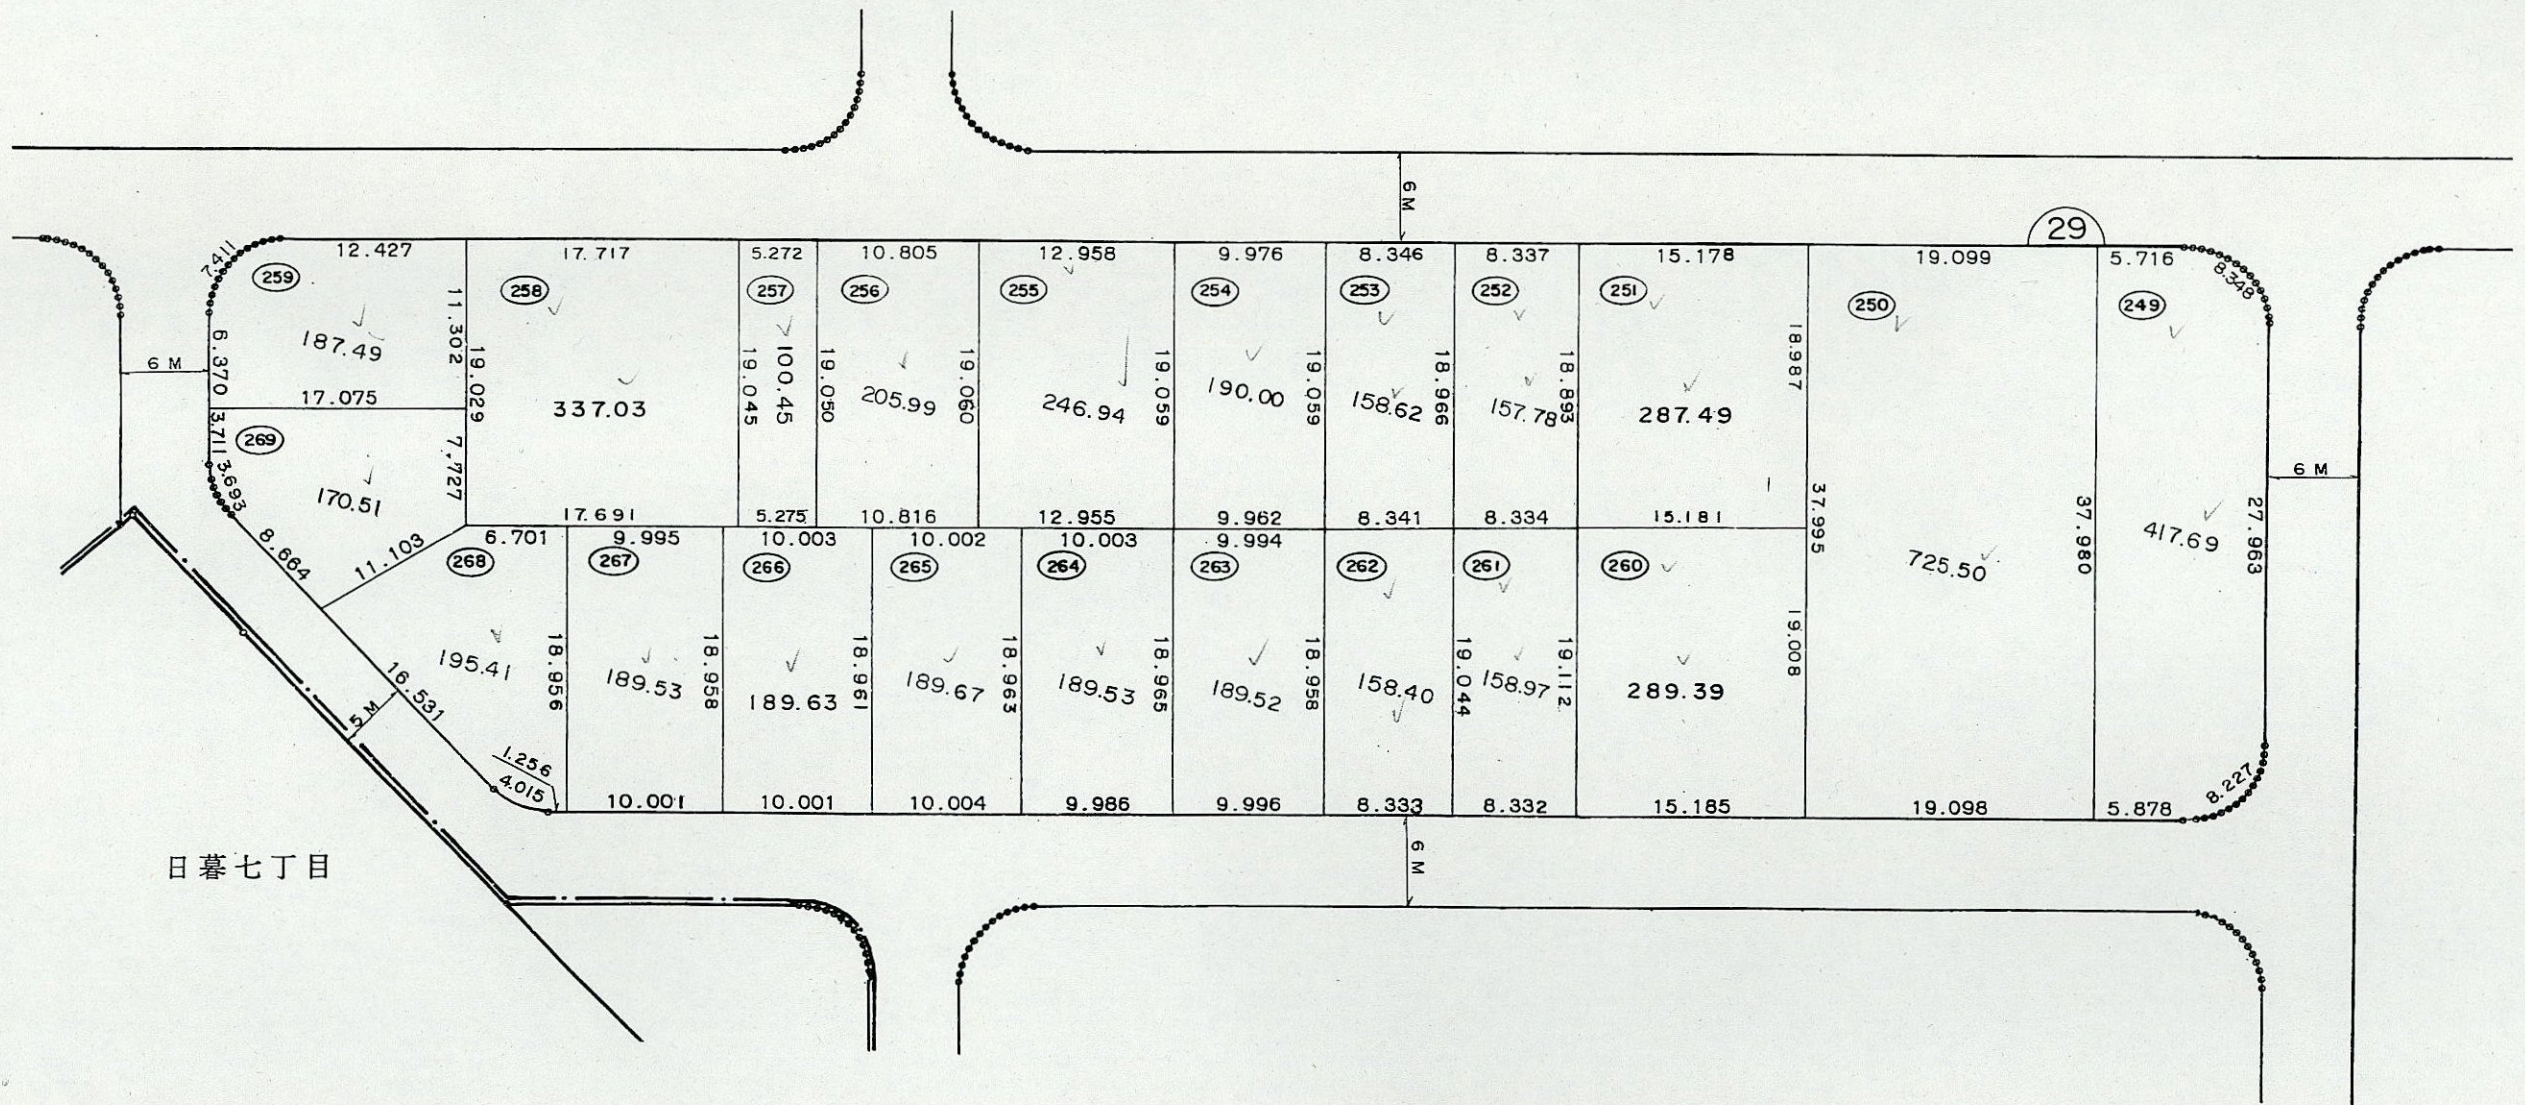

牧の原二丁目 29 街区

縮尺 1:500

凡 例		
(100)	地	番
□	換	地
100.00	地	積