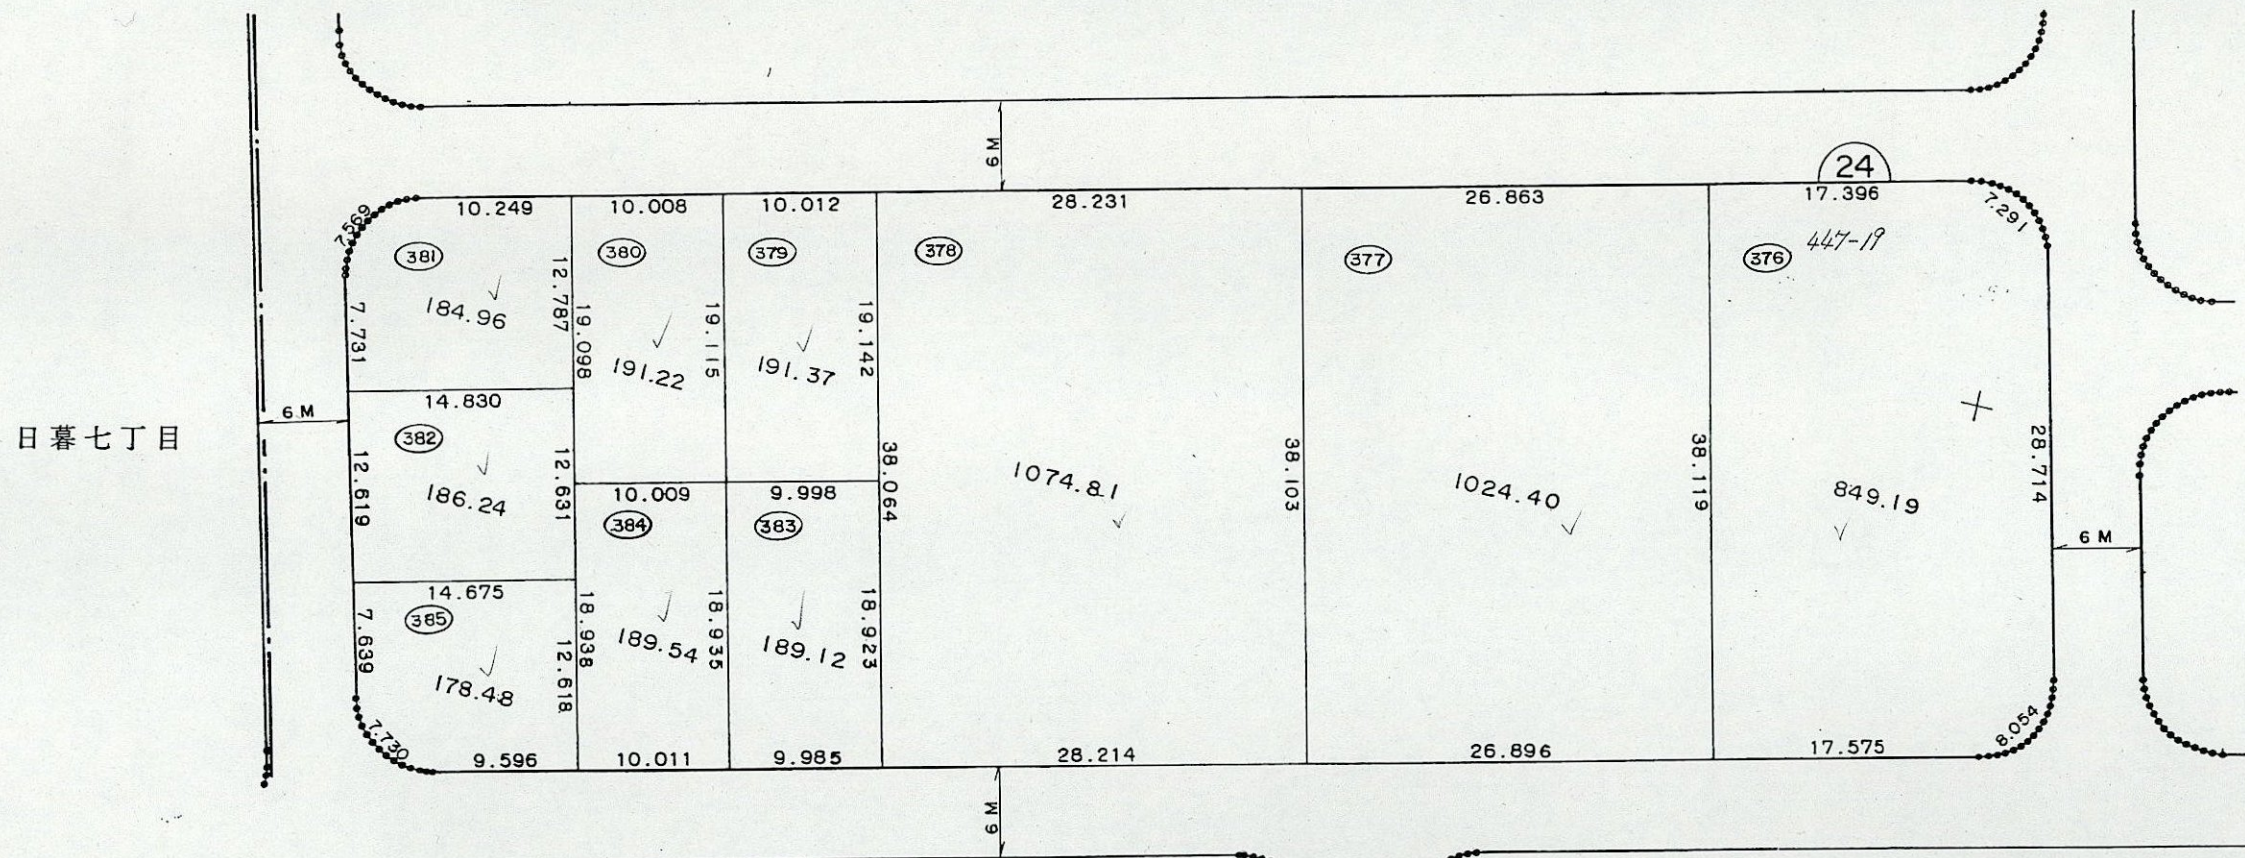

牧の原二丁目 24 街区

縮尺 1:500

凡 例

(100)	地	番
□	換	地
100.00	地	積