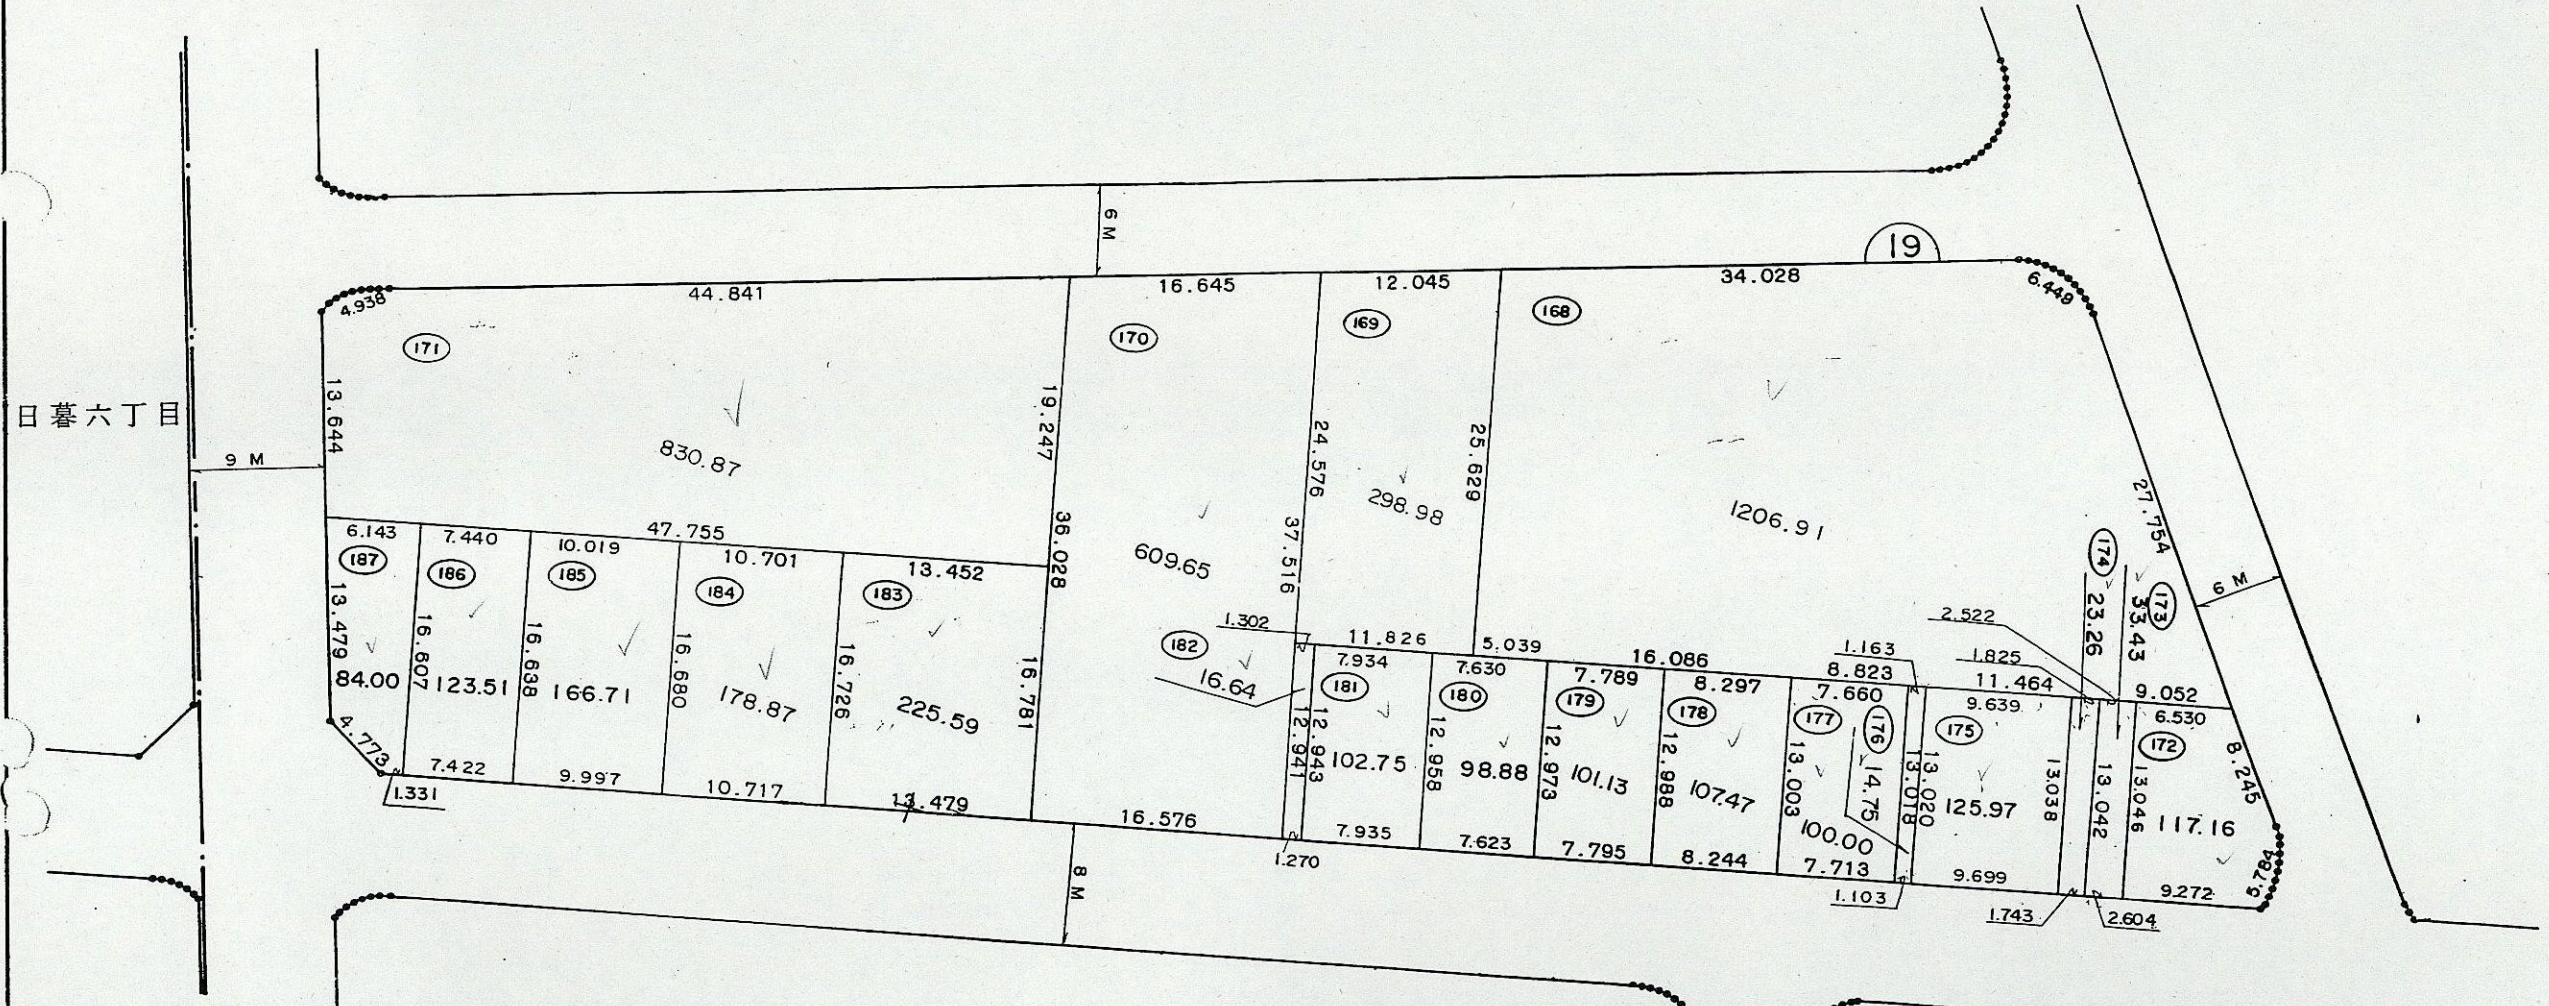

牧の原一丁目 19 街区

縮尺 1:500

凡 例		
(100)	地	番
□	換	地
100.00	地	積