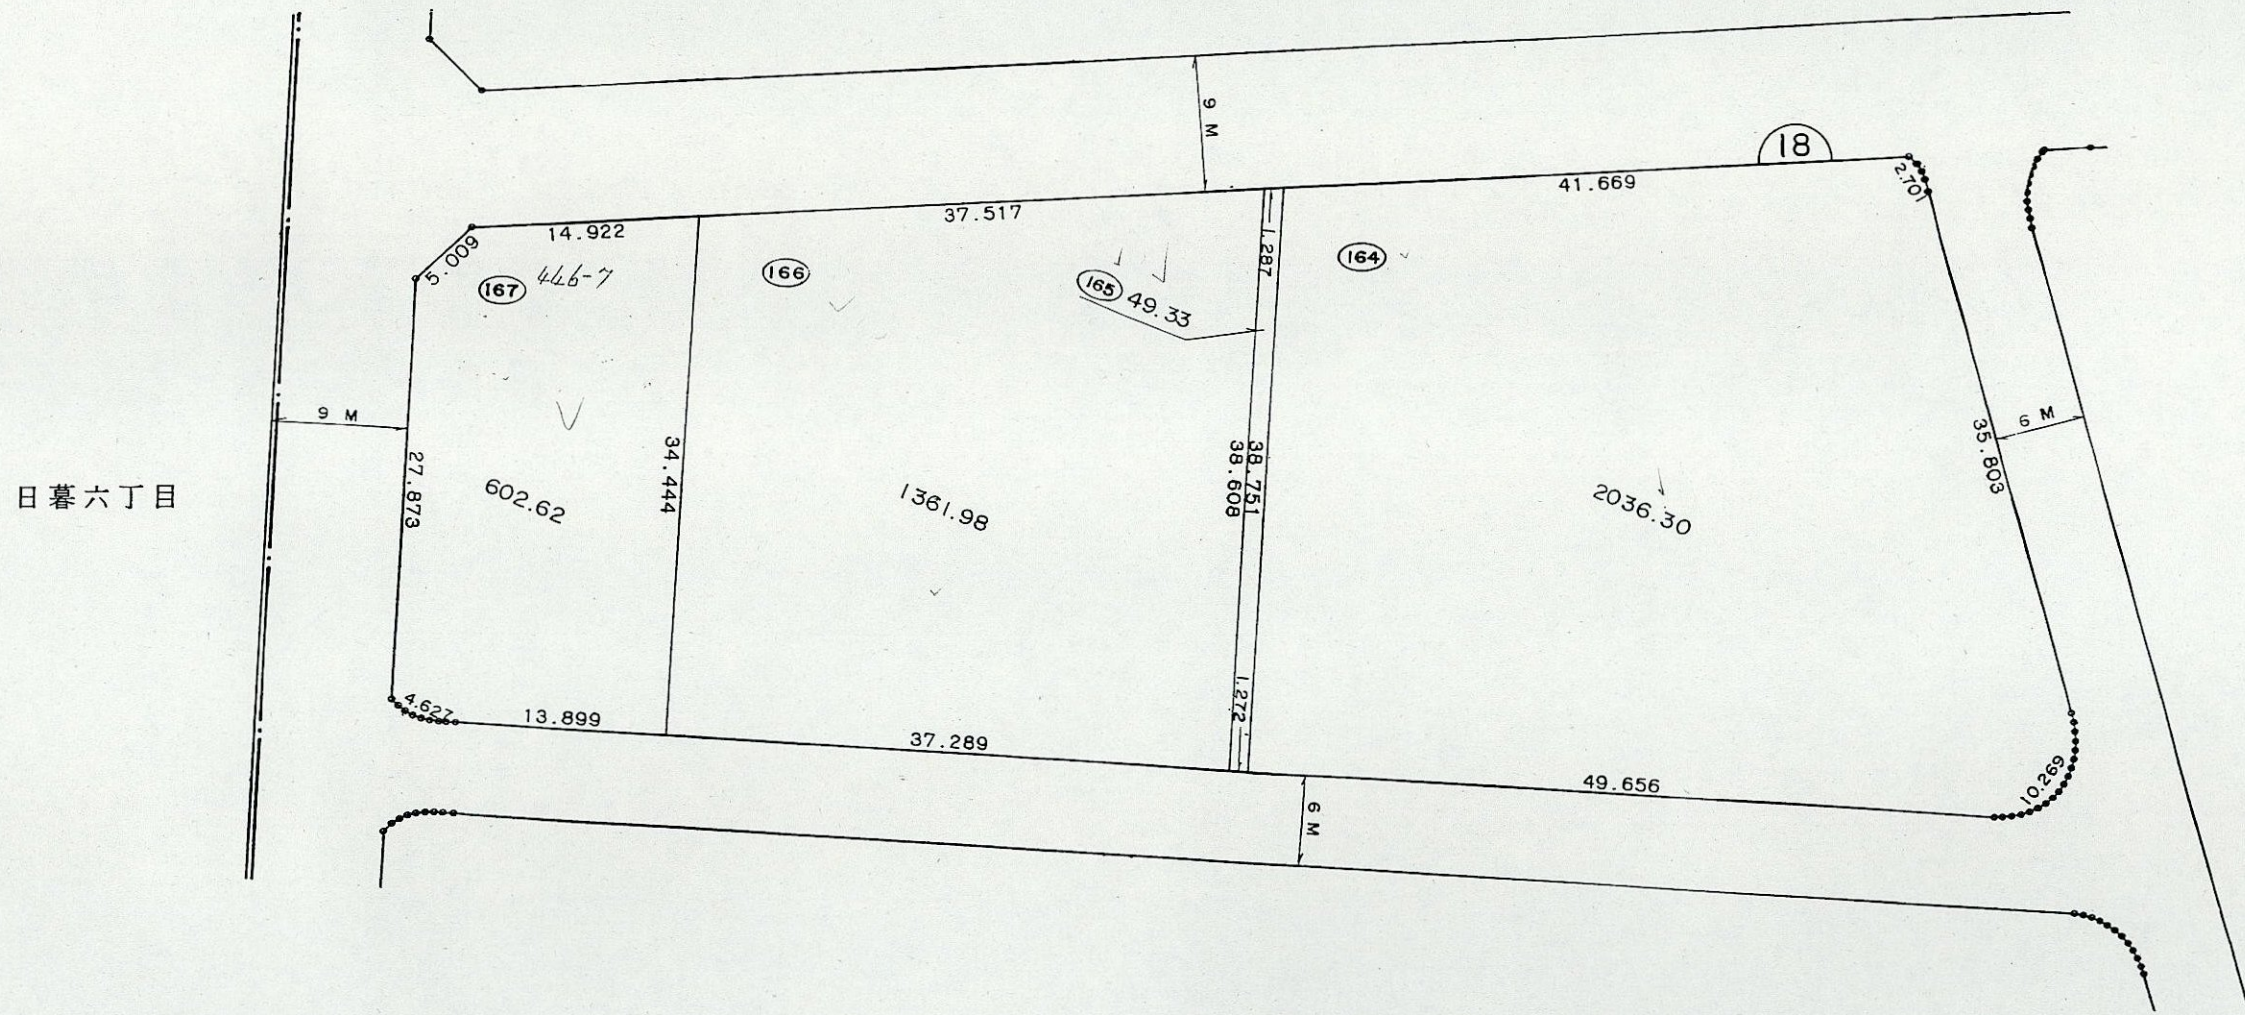

牧の原一丁目 18 街区

縮尺 1 : 500

凡 例		
(100)	地	番
□	換	地
100.00	地	積