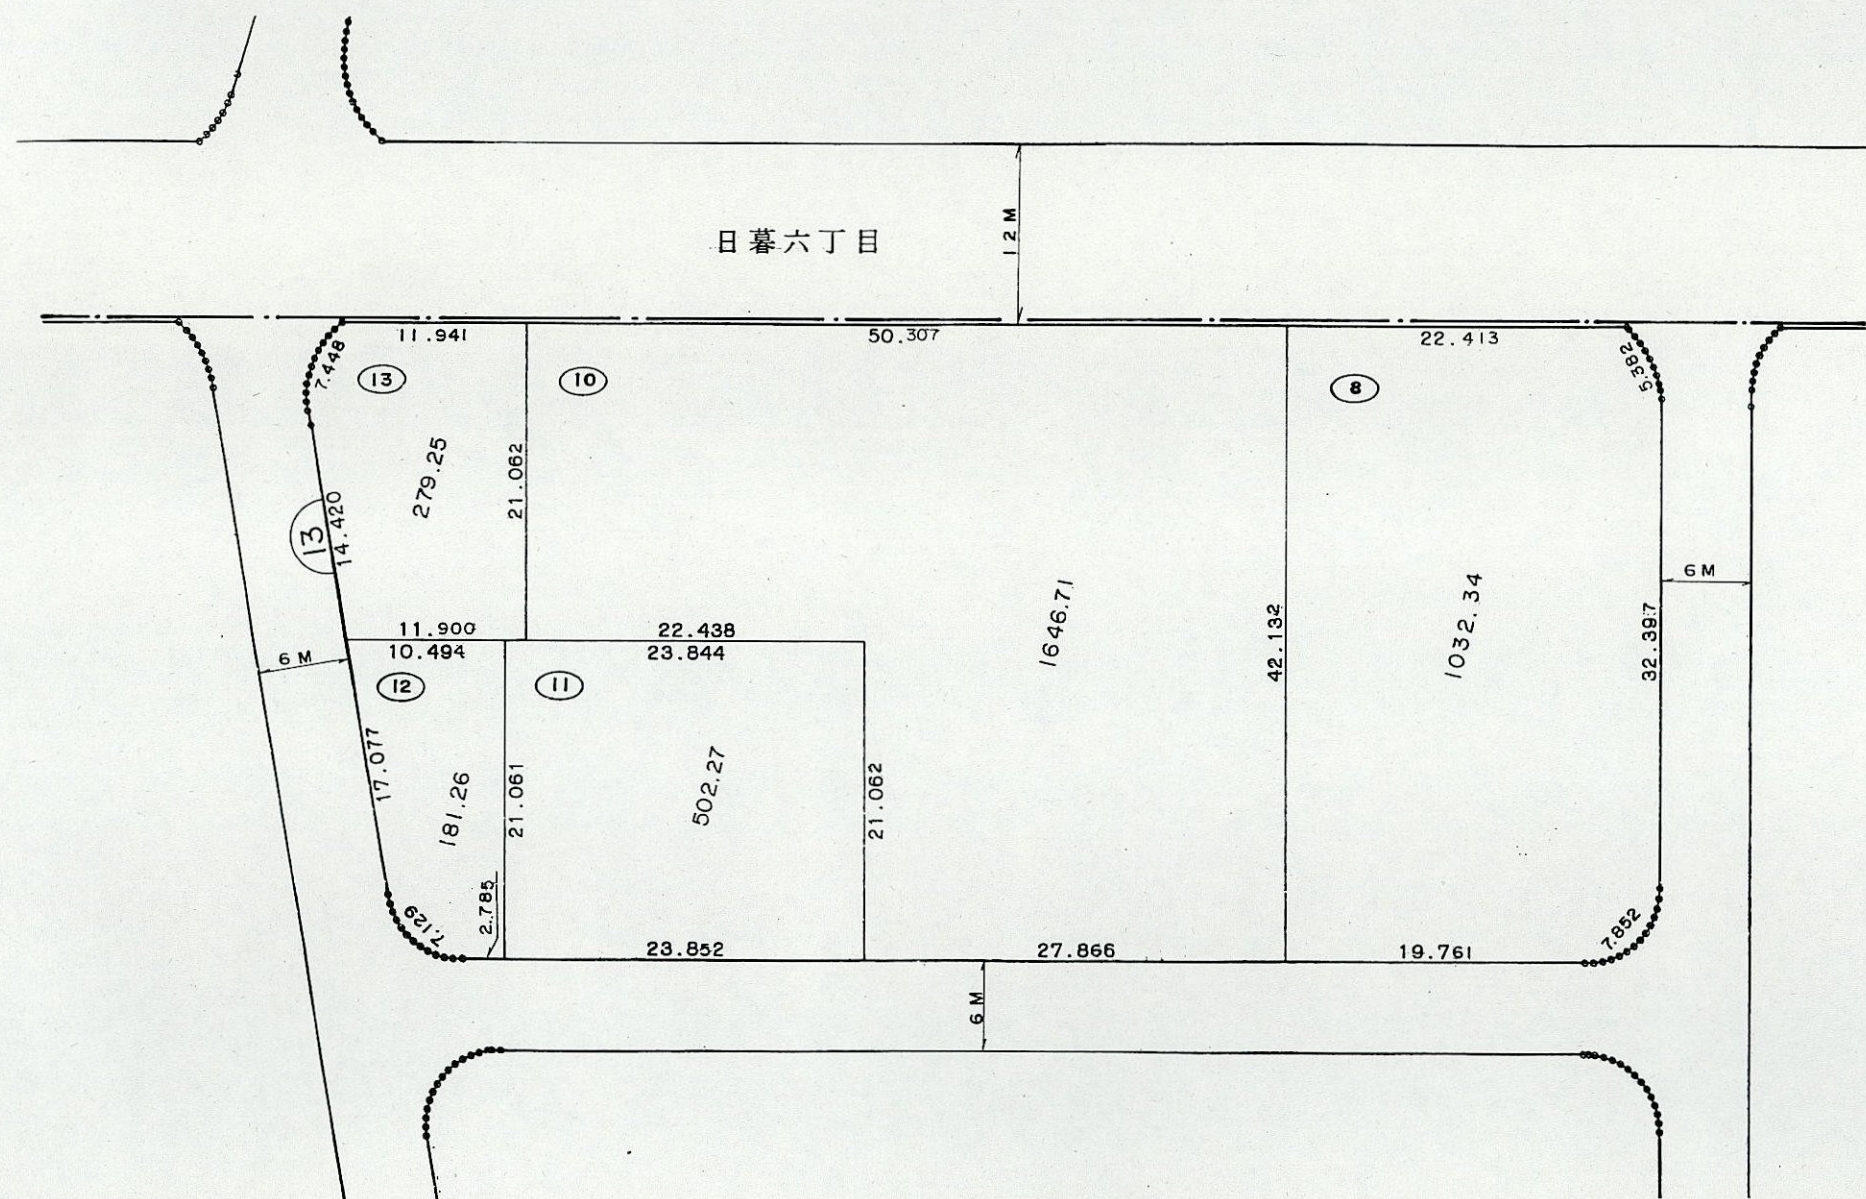

日暮七丁目 13 街区

縮尺 1:500

凡 例

⑩	地	番
□	換	地
100.00	地	積