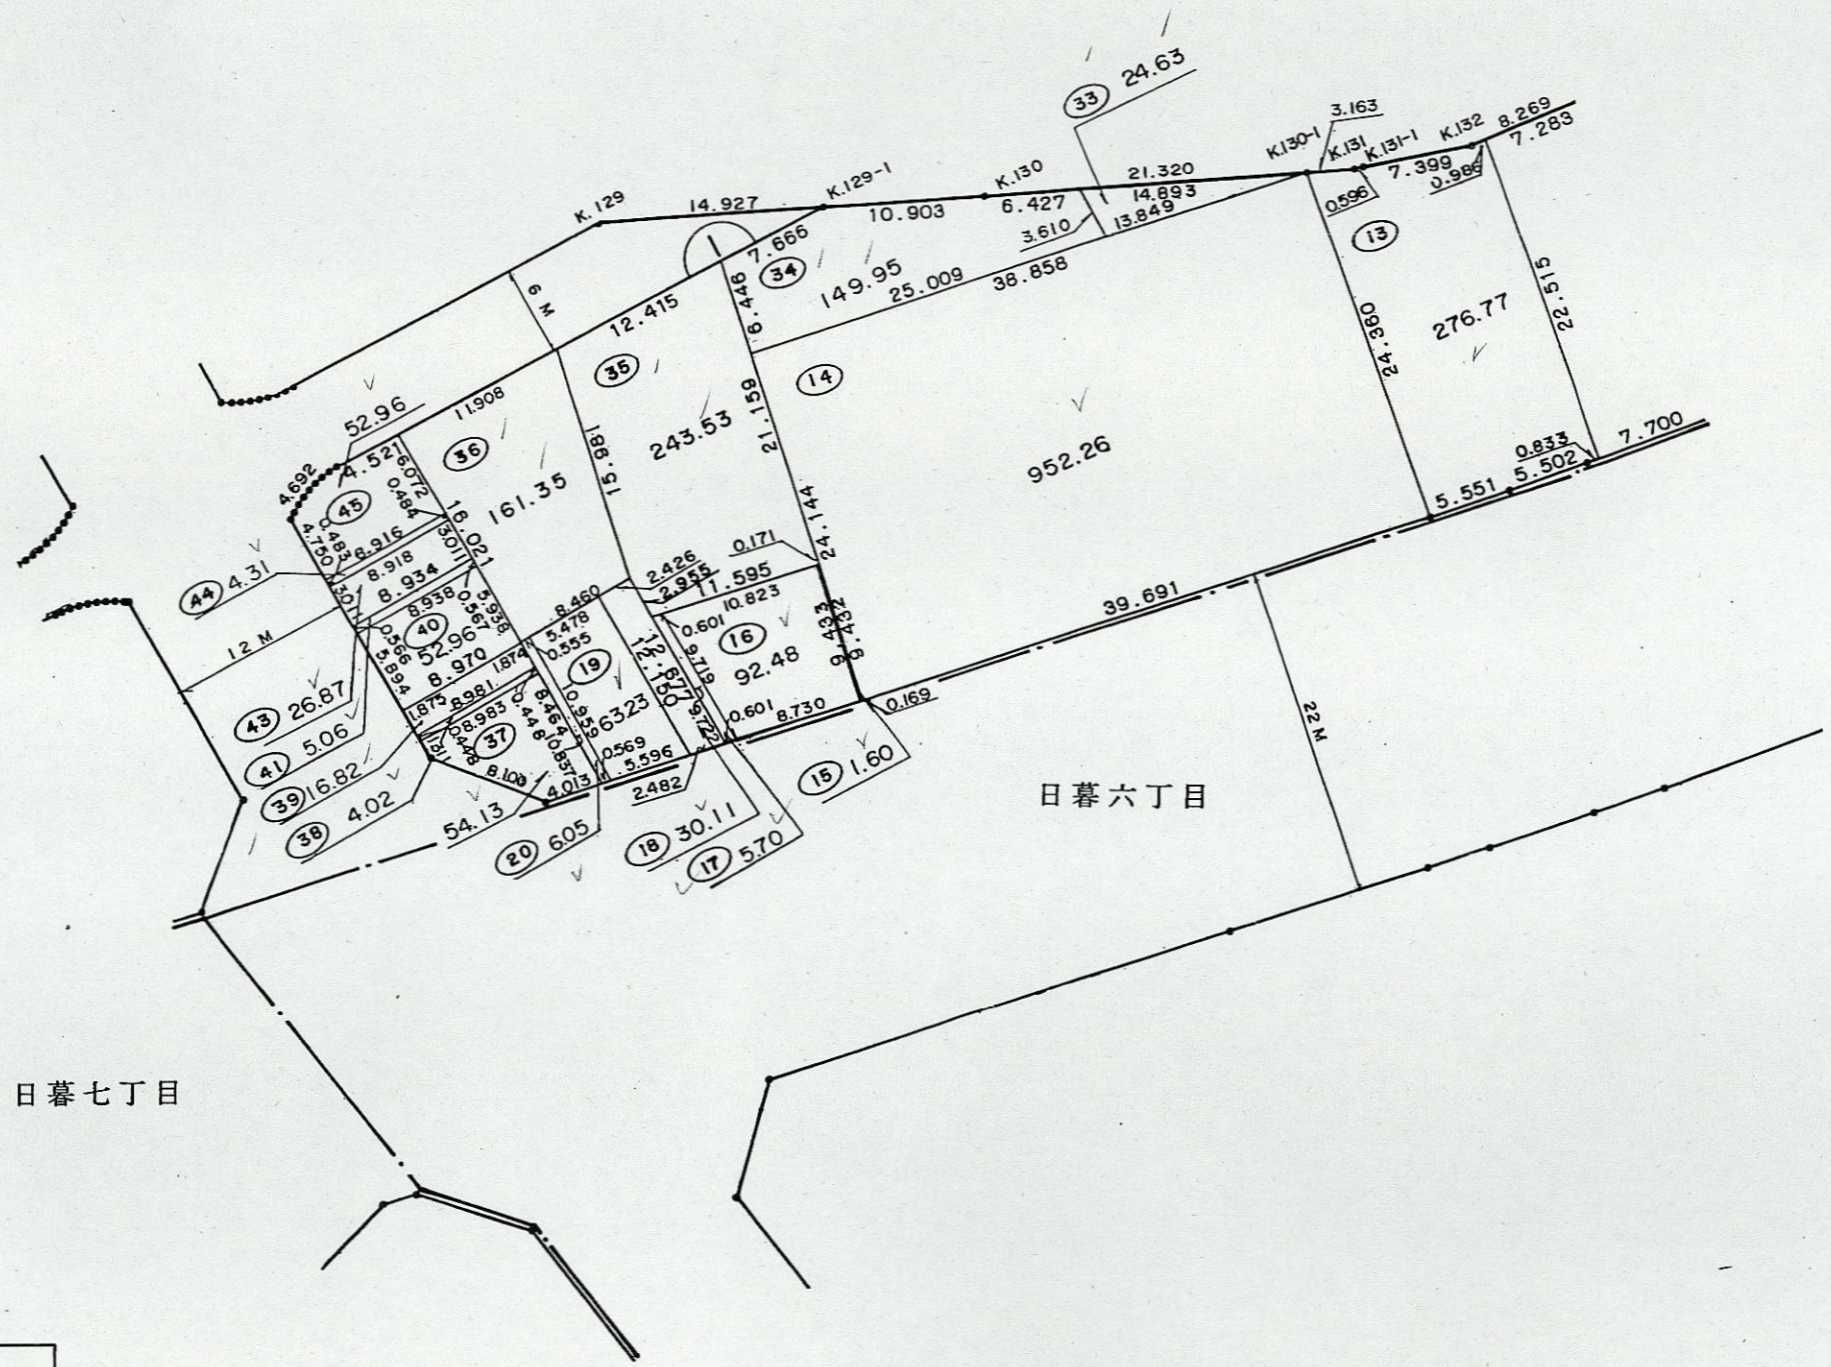

# 日暮五丁目 1(2/2)街区

縮尺 1:500

凡 例		
⑩〇	地番	番
□	換地	地
100.00	地積	積