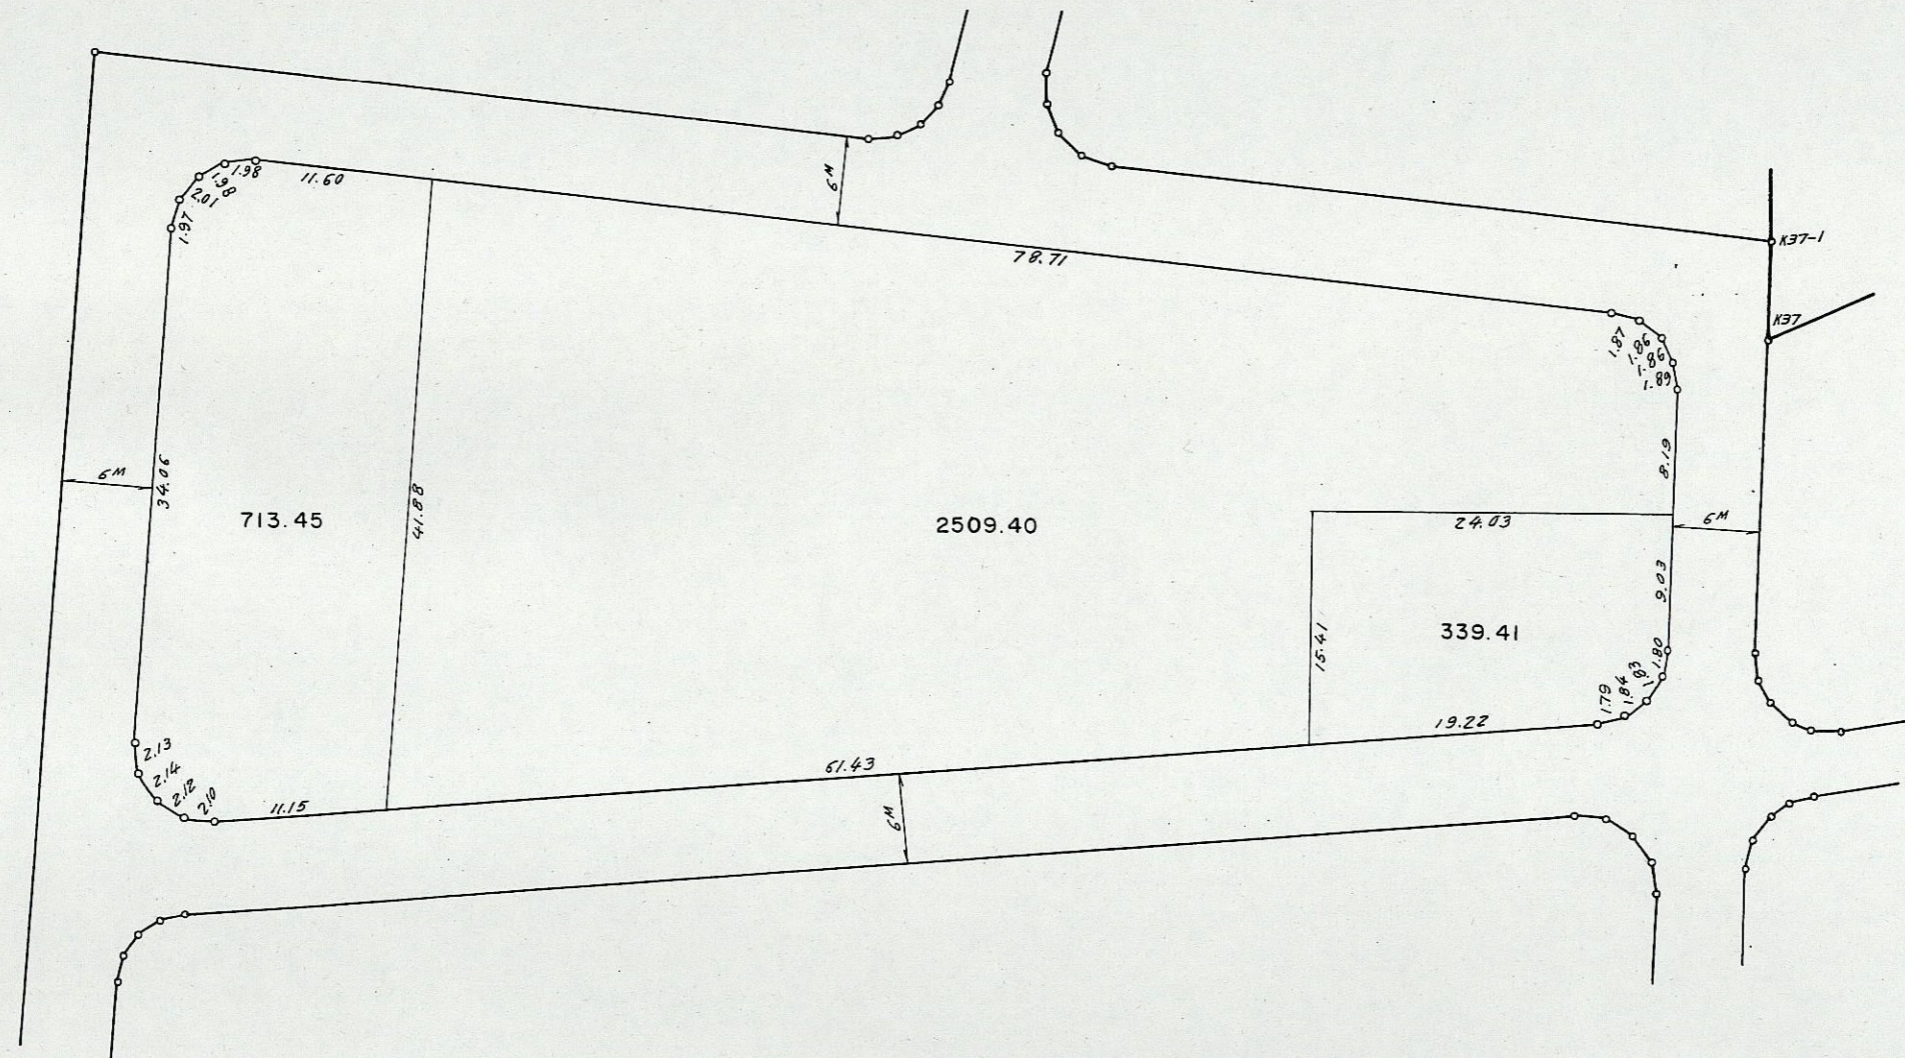

# 画地確定図 98 街区

縮尺 1 : 500