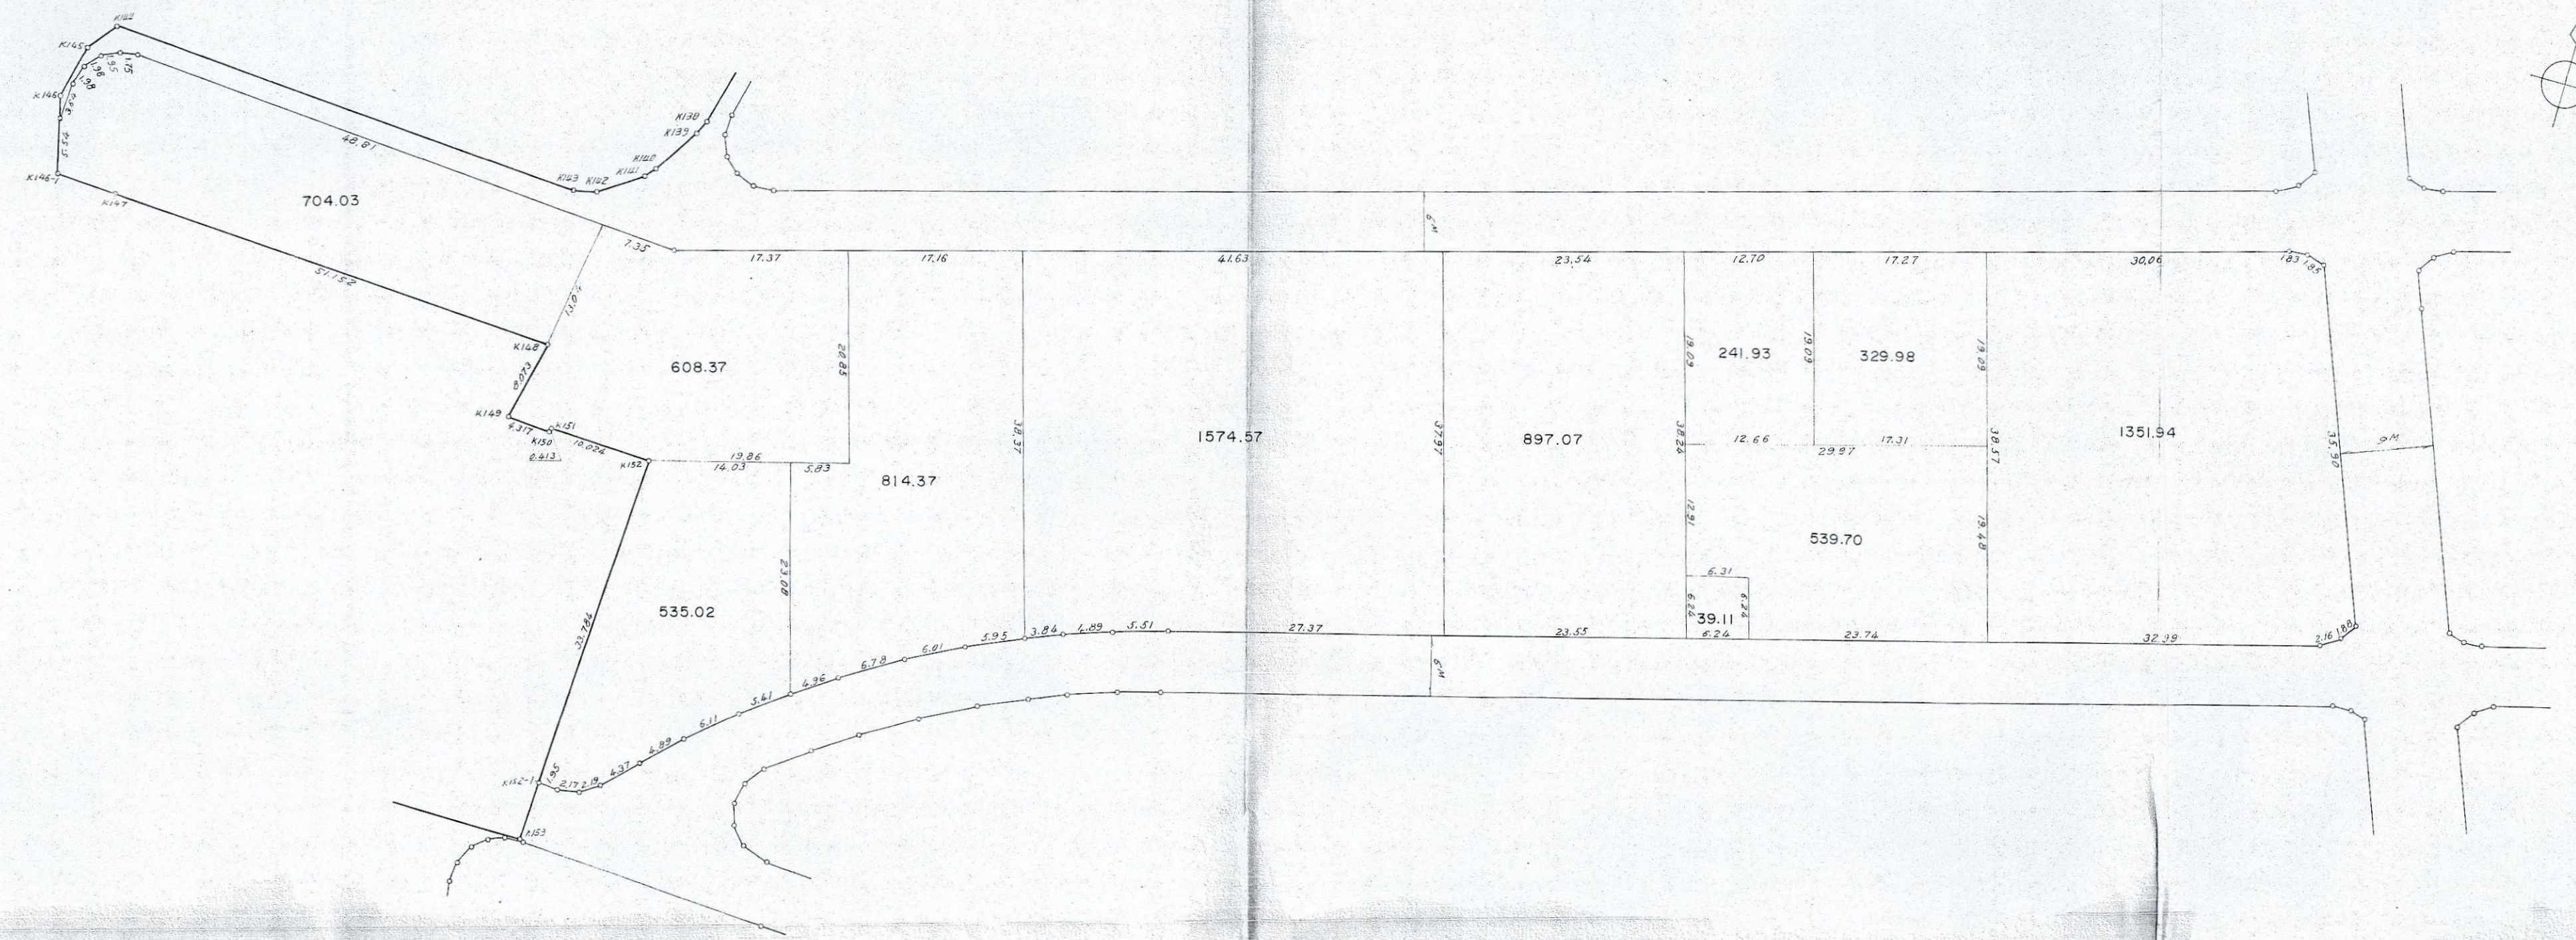

画地確定図 9 街区

縮尺 1:500