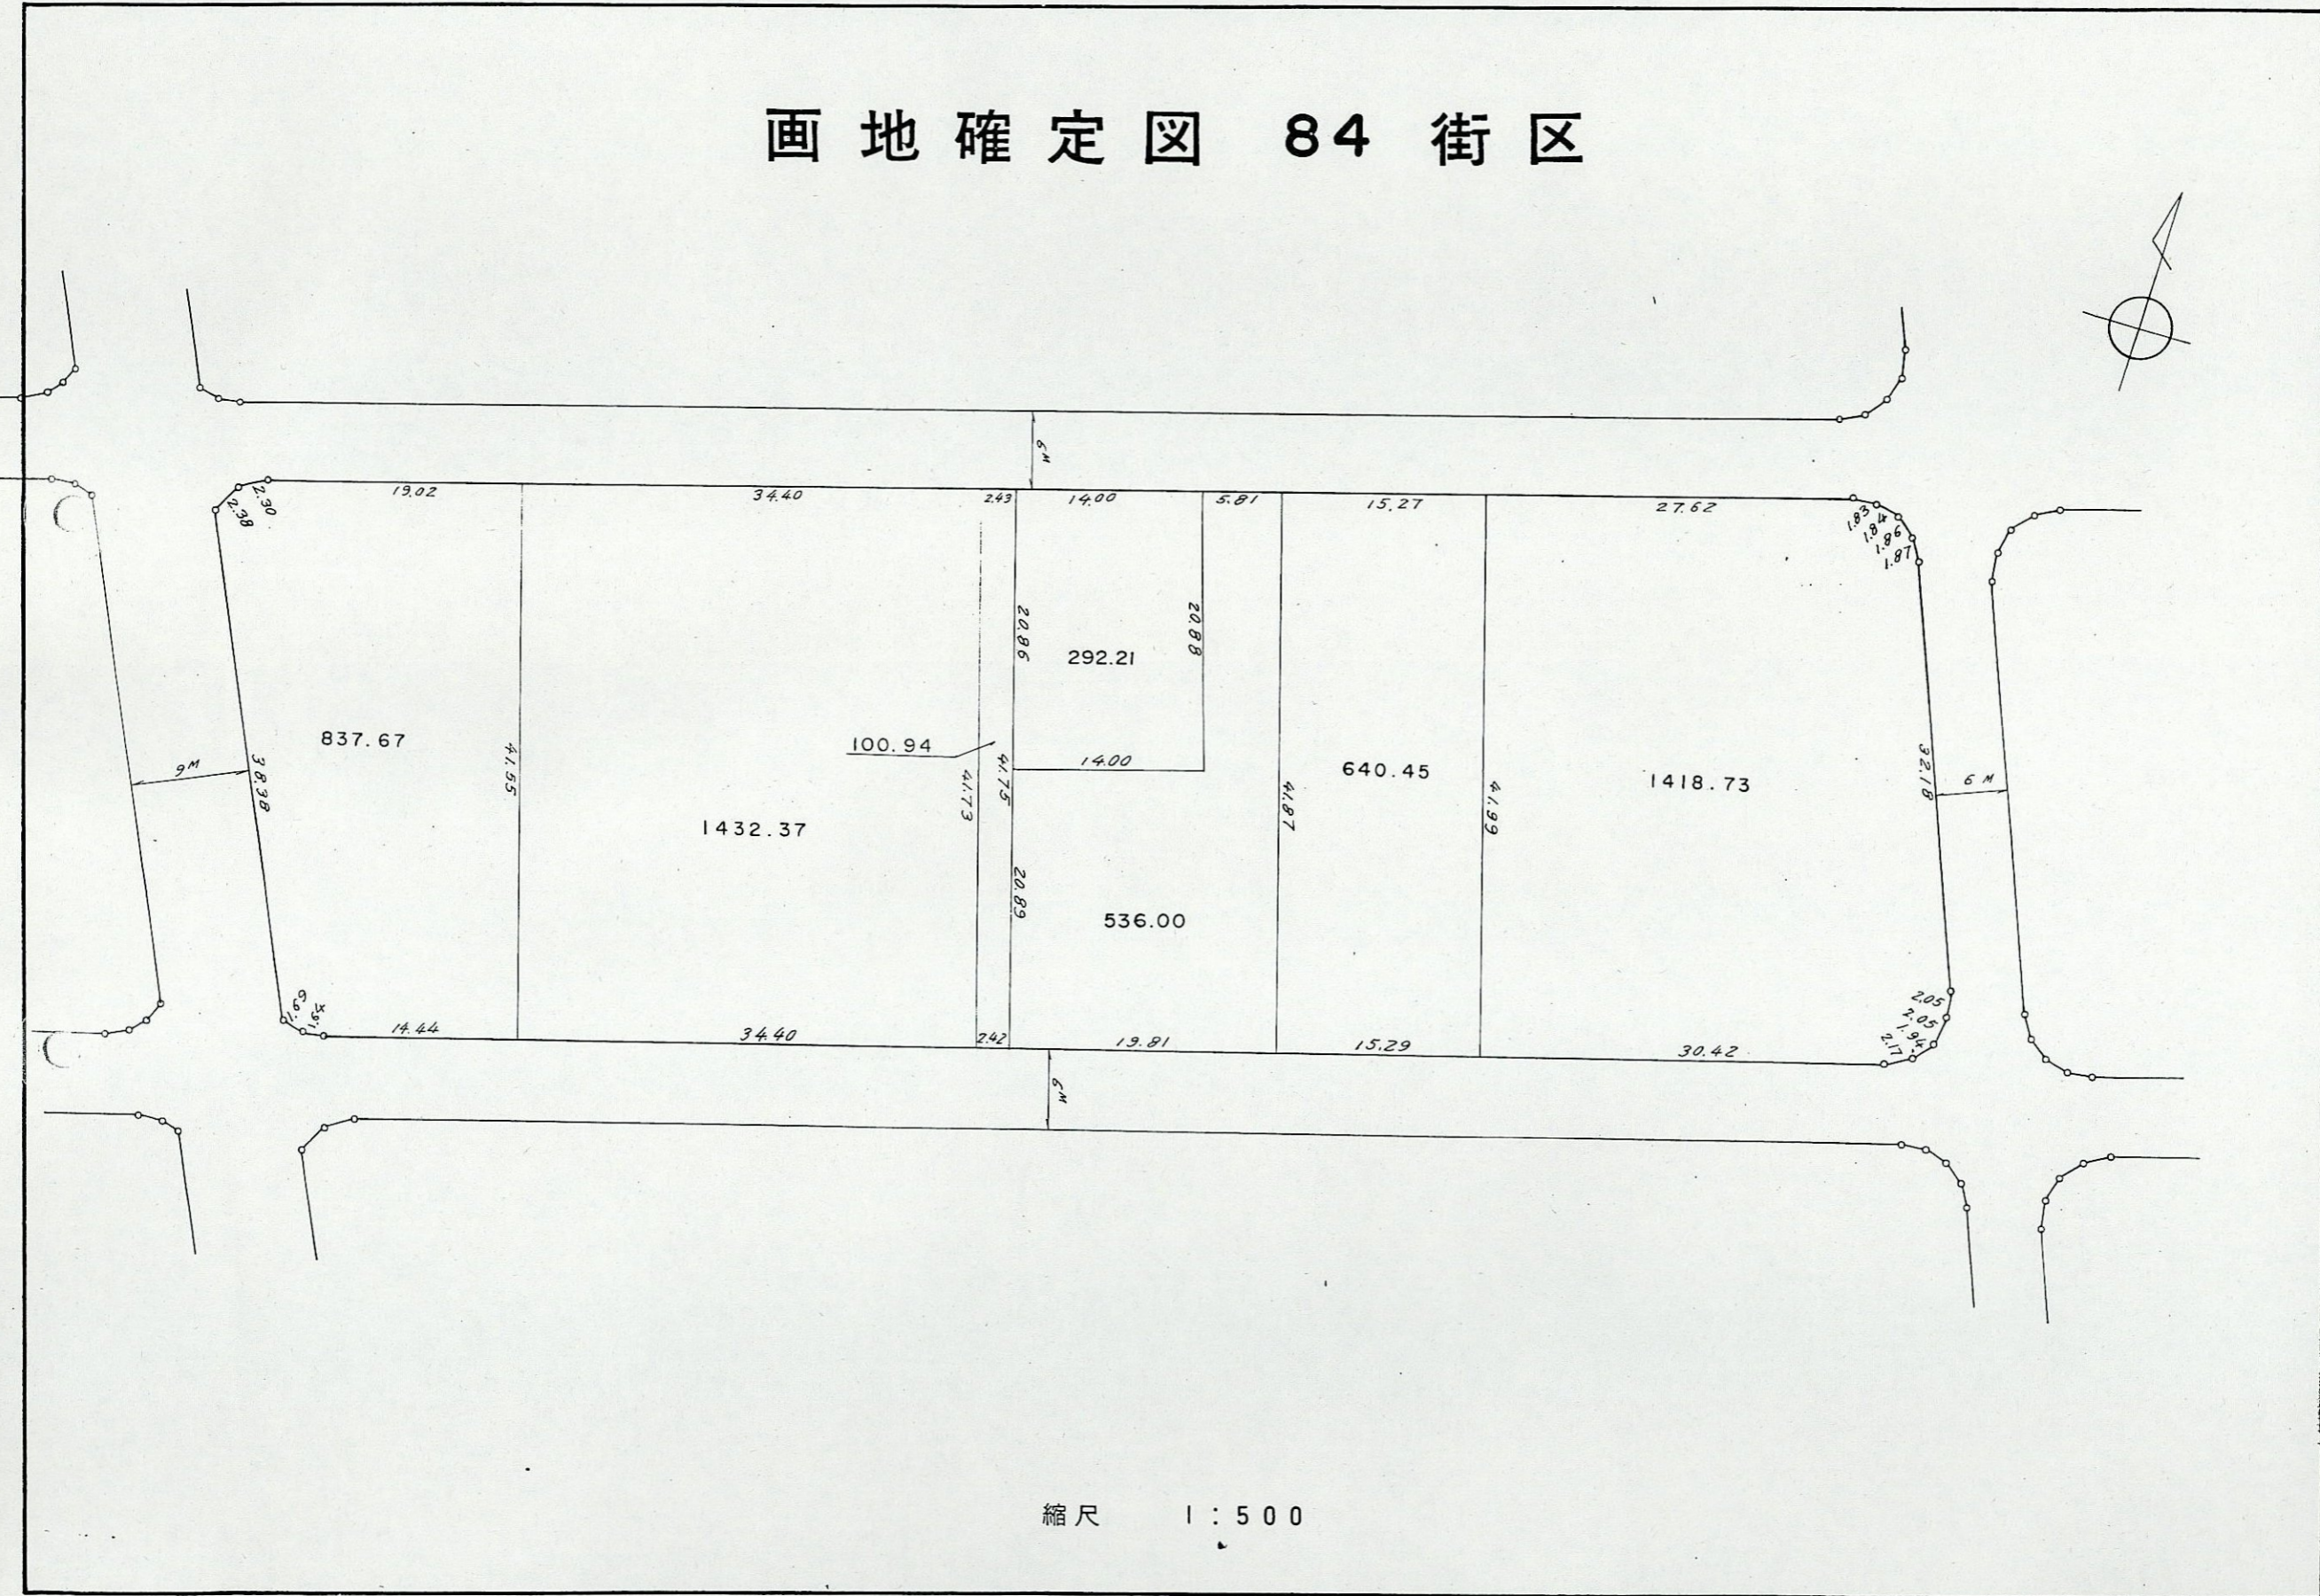

# 画地確定図 84 街区

縮尺 1 : 500