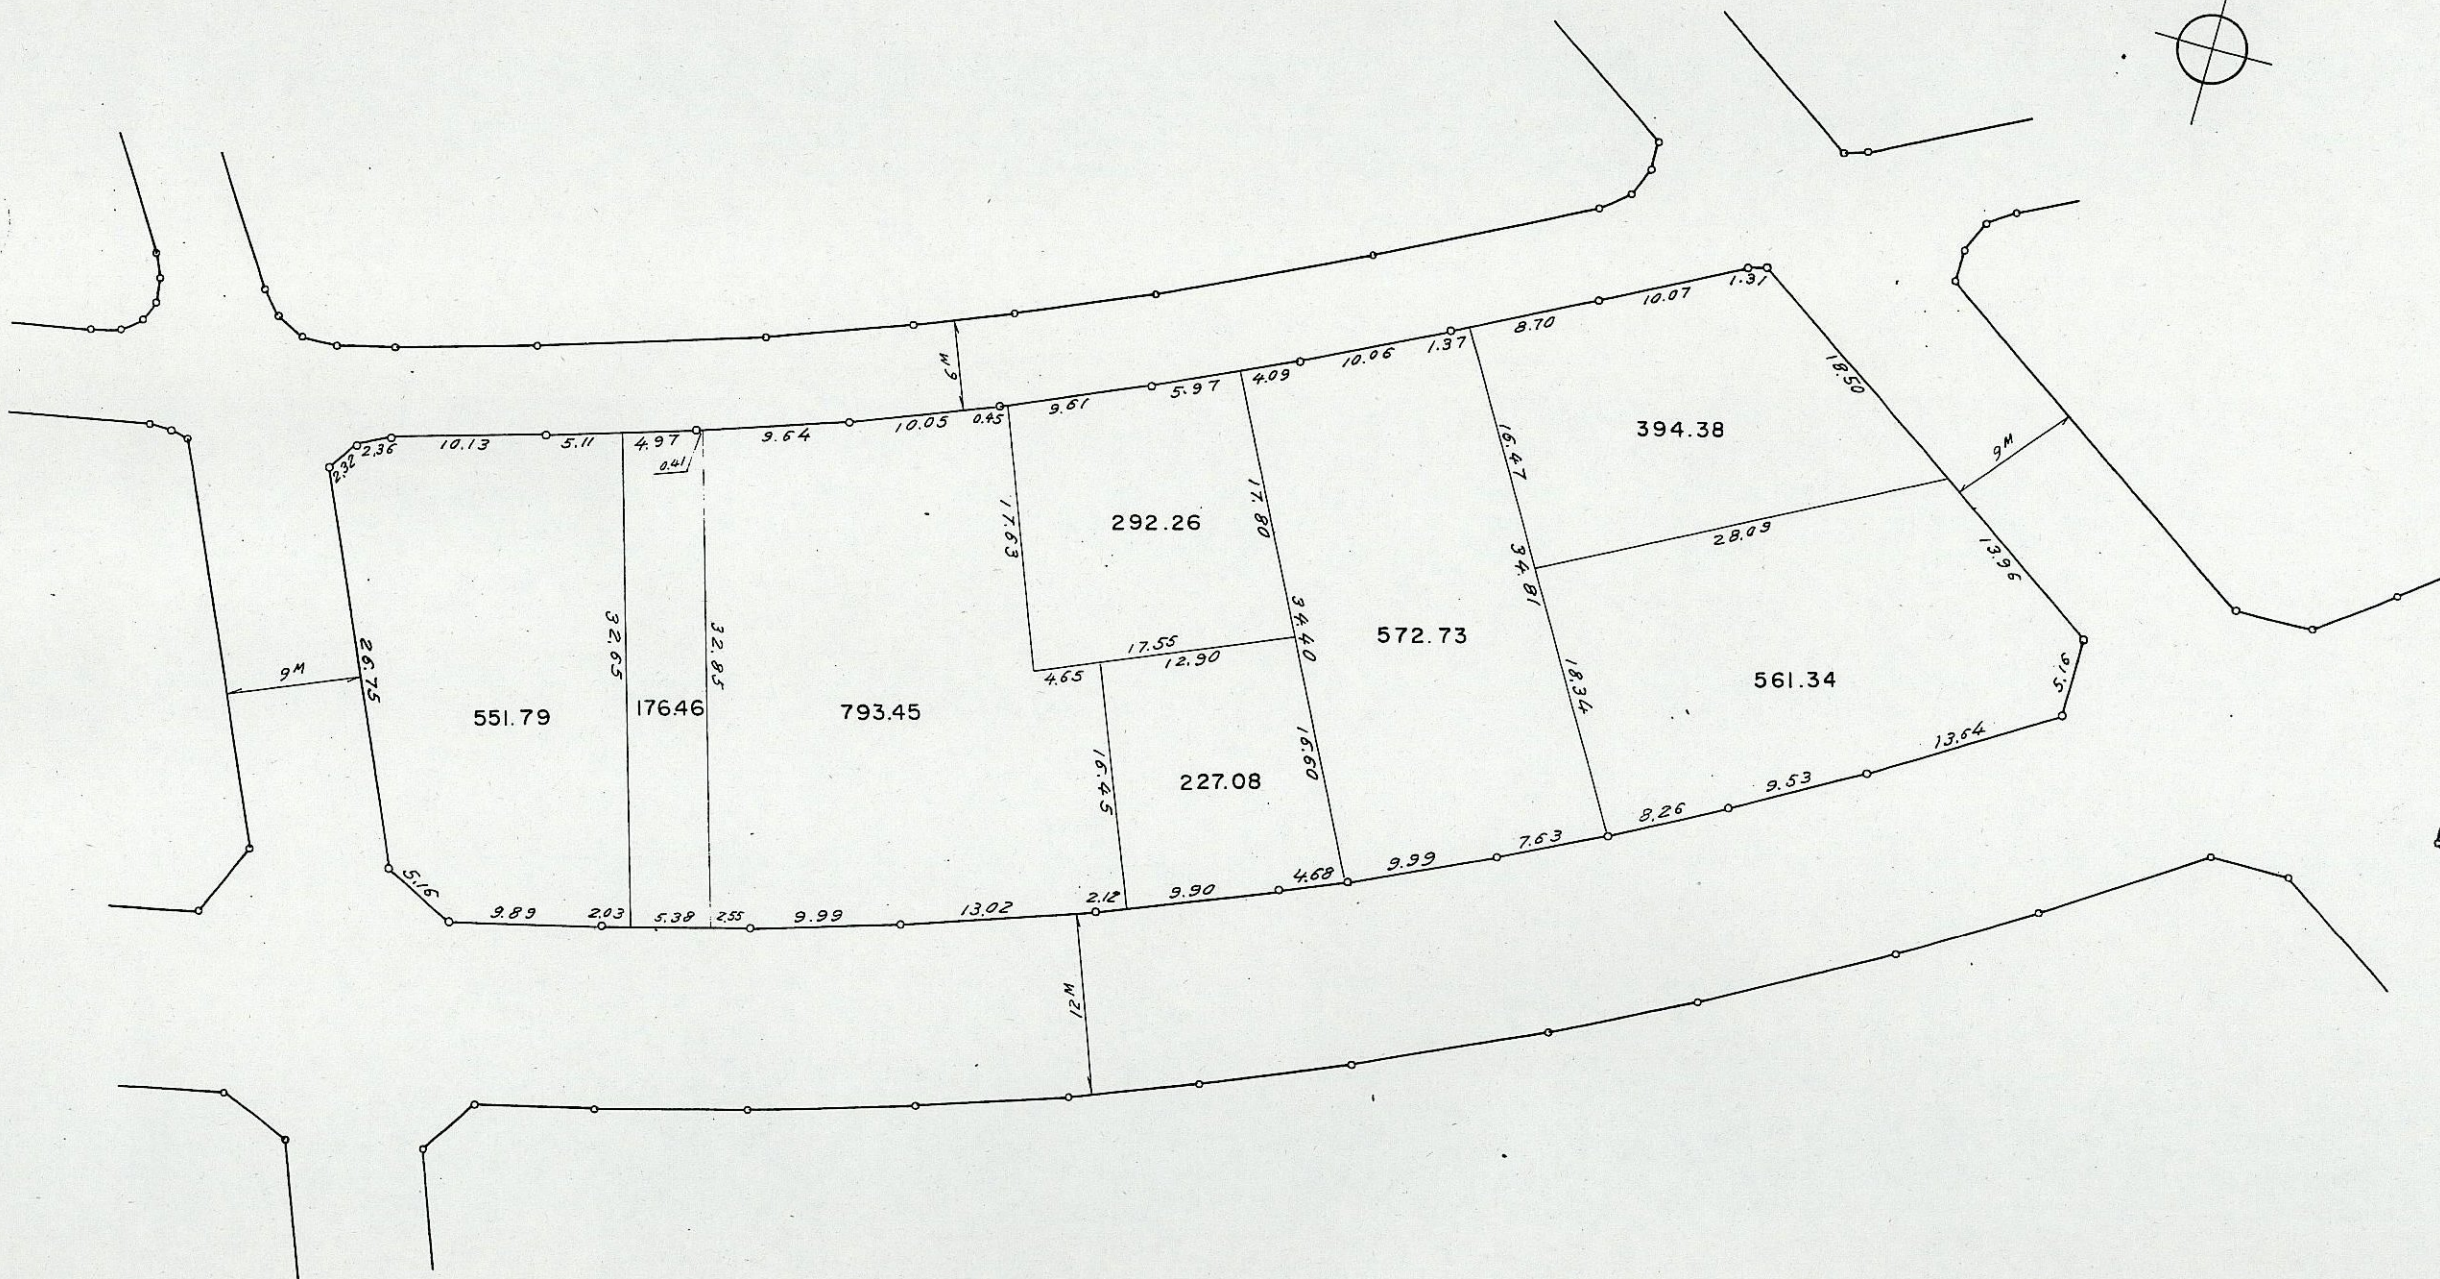

# 画地確定図 79 街区

縮尺 1 : 500